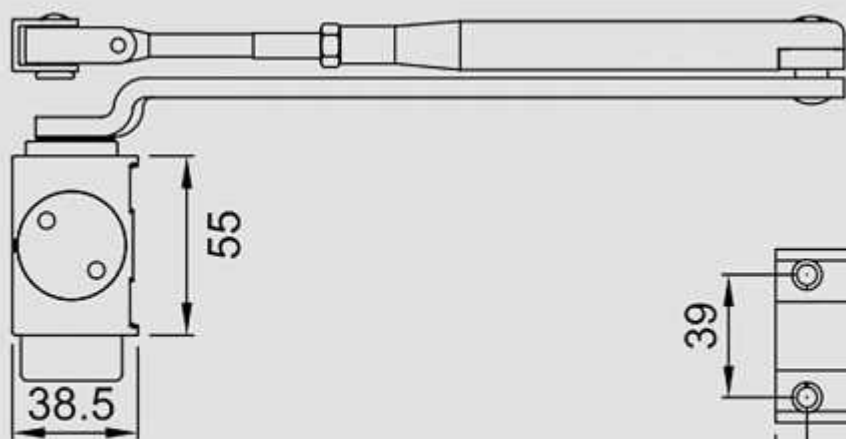

Ajustes

cod: 12489 PL
cod: 13628 BL
cod: 13629 NE

CTB72	EN2-4
Anchura máx puerta	1100 mm
Peso máx puerta	80 Kg
Áng. máx. Ap.(EN2-3)	180°
Áng. máx. Ap.(EN4)	130°

Cierrapuertas CTB72

EN2-4 C/Ret.

cod: 12496 PL

cod: 13626 BL

cod: 13627 NE

Ajustes

INTHER

CTB72	EN2-4
Anchura máx puerta	1100 mm
Peso máx puerta	80 Kg
Áng. máx. Ap.(EN2-3)	180°
Áng. máx. Ap.(EN4)	130°

Cierrapuertas CTB81

EN2-6 S/Ret

Ajustes

cod: 12499

INTHER

CTB81	EN 2-6
Anchura máx puerta	1400 mm
Peso max Puerta	120Kg
Ángulo máx. apertura	180°

Cierrapuertas CTG63

EN3 Guía Deslizante

cod: 60124

CTG63	EN 3
Anchura máx puerta	950 mm
Peso máx puerta	60 Kg
Ángulo máx. apertura	180°