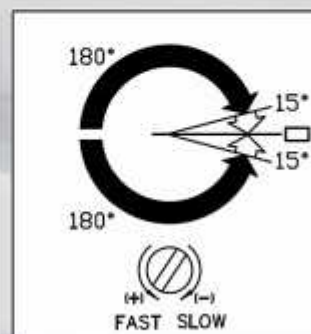

Cierrapuertas CTS760

EN1-4 C/F 90°

cod: 13630 PL

CTS760	EN2-4
Anchura máx puerta	1100 mm
Peso máx puerta	150 Kg
Ángulo máx. apertura	180°

Ajustes

INTHER