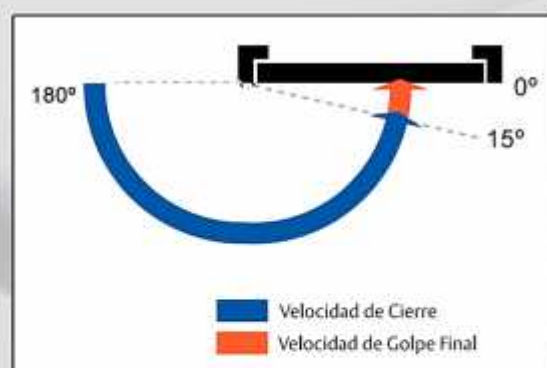

Ajustes

INTHER

Cierrapuertas CTG65

EN2-4 G/D S/Ret

cod: 13641 PL

CTG65	EN2-4
Anchura máx puerta	950 mm
Peso máx puerta	80 Kg
Ángulo máx. apertura	180°

Ajustes

INTHER

Cierrapuertas CTG93

EN2-5 G/D S/Ret

cod: 12498

Ajustes

Retención CTO96/CTG93

Cod:12714

Al utilizar la pieza de Retención no cumple las Normativas

CTG93	EN 2-5
Anchura máx puerta	1250 mm
Peso max Puerta	100Kg
Ángulo máx. apertura	180°