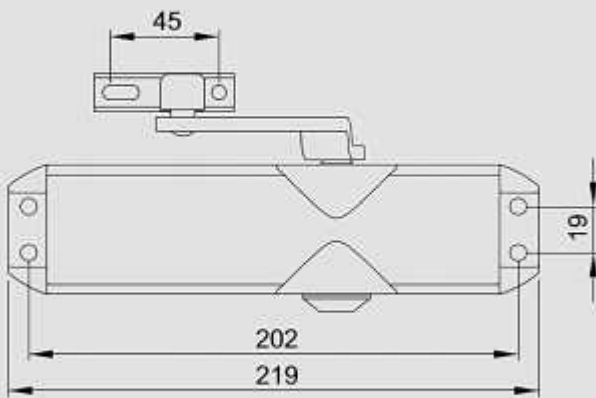

Ajustes

cod: 13632 PL

cod: 13633 BL

cod: 13634 NE

INTHER

CTB69	EN2-4
Anchura máx puerta	950 mm
Peso máx puerta	60 Kg
Áng. máx. Ap.(EN2-3)	180°
Áng. máx. Ap.(EN4)	105°

Cierrapuertas CTB69

EN2-4 C/Ret

Ajustes

cod: 13635 PL

cod: 13636 BL

cod: 13637 NE

INTHER

CTB69	EN2-4
Anchura máx puerta	950 mm
Peso máx puerta	60 Kg
Áng. máx. Ap.(EN2-3)	180°
Áng. máx. Ap.(EN4)	105°

Cierrapuertas CTB72

EN2-4 S/Ret.

Ajustes

cod: 12489 PL
cod: 13628 BL
cod: 13629 NE

CTB72	EN2-4
Anchura máx puerta	1100 mm
Peso máx puerta	80 Kg
Áng. máx. Ap.(EN2-3)	180°
Áng. máx. Ap.(EN4)	130°

Cierrapuertas CTB72

EN2-4 C/Ret.

cod: 12496 PL