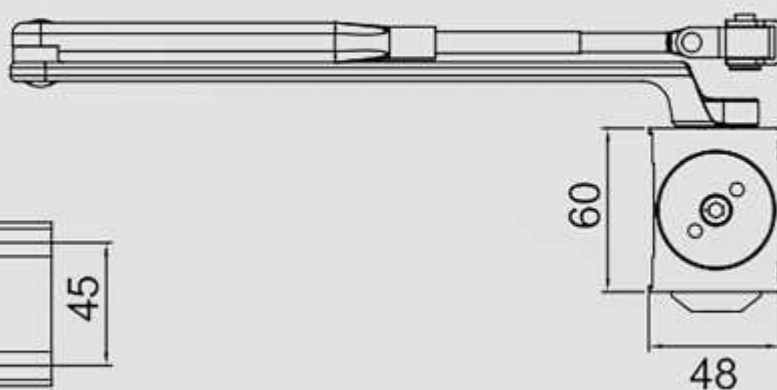

cod: 13626 BL

cod: 13627 NE

Ajustes

INTHER

CTB72	EN2-4
Anchura máx puerta	1100 mm
Peso máx puerta	80 Kg
Áng. máx. Ap.(EN2-3)	180°
Áng. máx. Ap.(EN4)	130°

Cierrapuertas CTB81

EN2-6 S/Ret

Ajustes

cod: 12499

INTHER

CTB81	EN 2-6
Anchura máx puerta	1400 mm
Peso max Puerta	120Kg
Ángulo máx. apertura	180°

Cierrapuertas CTG63

EN3 Guía Deslizante

cod: 60124

CTG63	EN 3
Anchura máx puerta	950 mm
Peso máx puerta	60 Kg
Ángulo máx. apertura	180°