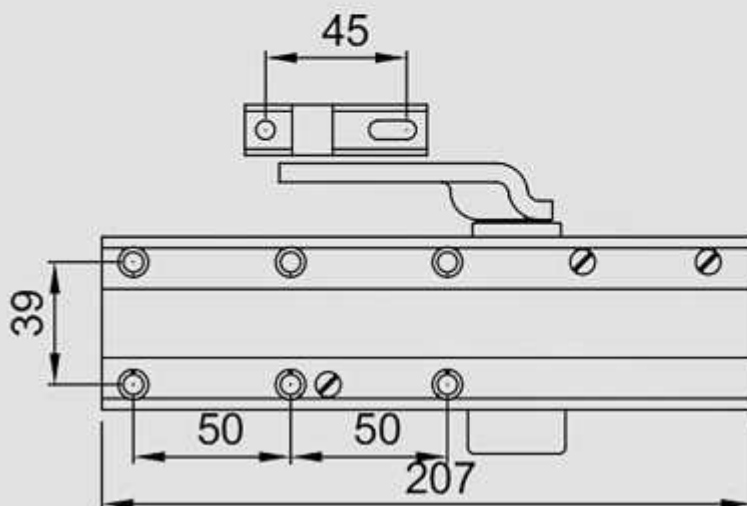

Ajustes

cod: 13632 PL

cod: 13633 BL

cod: 13634 NE

INTHER

CTB69	EN2-4
Anchura máx puerta	950 mm
Peso máx puerta	60 Kg
Áng. máx. Ap.(EN2-3)	180°
Áng. máx. Ap.(EN4)	105°

Cierrapuertas CTB69

EN2-4 C/Ret

Ajustes

cod: 13635 PL

cod: 13636 BL

cod: 13637 NE

INTHER

CTB69	EN2-4
Anchura máx puerta	950 mm
Peso máx puerta	60 Kg
Áng. máx. Ap.(EN2-3)	180°
Áng. máx. Ap.(EN4)	105°

Cierrapuertas CTB72

EN2-4 S/Ret.

Ajustes

cod: 12489 PL
cod: 13628 BL
cod: 13629 NE

CTB72	EN2-4
Anchura máx puerta	1100 mm
Peso máx puerta	80 Kg
Áng. máx. Ap.(EN2-3)	180°
Áng. máx. Ap.(EN4)	130°

Cierrapuertas CTB72

EN2-4 C/Ret.

cod: 12496 PL

cod: 13626 BL

cod: 13627 NE

Ajustes

INTHER

CTB72	EN2-4
Anchura máx puerta	1100 mm
Peso máx puerta	80 Kg
Áng. máx. Ap.(EN2-3)	180°
Áng. máx. Ap.(EN4)	130°

Cierrapuertas CTB81

EN2-6 S/Ret

Ajustes