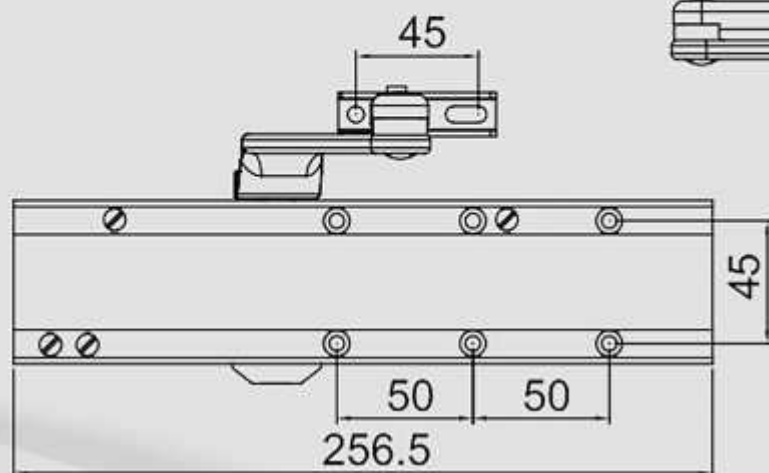

Ajustes

cod: 12489 PL
cod: 13628 BL
cod: 13629 NE

CTB72	EN2-4
Anchura máx puerta	1100 mm
Peso máx puerta	80 Kg
Áng. máx. Ap.(EN2-3)	180°
Áng. máx. Ap.(EN4)	130°

Cierrapuertas CTB72

EN2-4 C/Ret.

cod: 12496 PL

cod: 13626 BL

cod: 13627 NE

Ajustes

INTHER

CTB72	EN2-4
Anchura máx puerta	1100 mm
Peso máx puerta	80 Kg
Áng. máx. Ap.(EN2-3)	180°
Áng. máx. Ap.(EN4)	130°

Cierrapuertas CTB81

EN2-6 S/Ret

Ajustes

cod: 12499

INTHER

CTB81	EN 2-6
Anchura máx puerta	1400 mm
Peso max Puerta	120Kg
Ángulo máx. apertura	180°

Cierrapuertas CTG63

EN3 Guía Deslizante

cod: 60124

CTG63	EN 3
Anchura máx puerta	950 mm
Peso máx puerta	60 Kg
Ángulo máx. apertura	180°

Ajustes

INTHER

Cierrapuertas CTG65

EN2-4 G/D S/Ret

cod: 13641 PL

CTG65	EN2-4
Anchura máx puerta	950 mm
Peso máx puerta	80 Kg
Ángulo máx. apertura	180°

Ajustes

INTHER