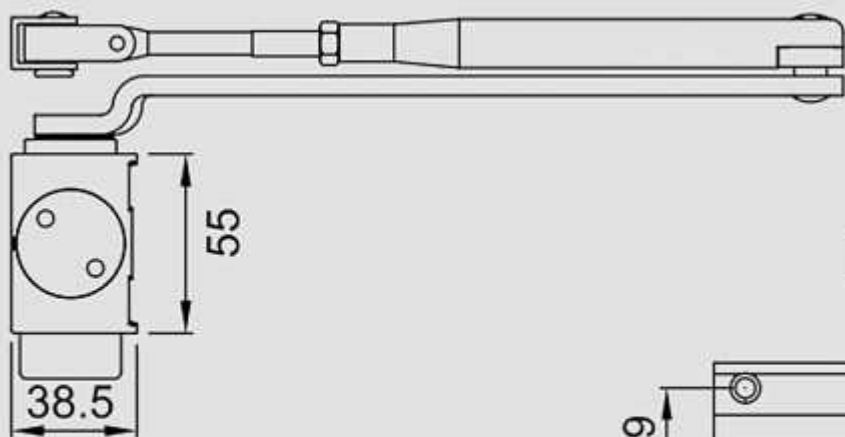

Ajustes

cod: 13635 PL

cod: 13636 BL

cod: 13637 NE

INTHER

CTB69	EN2-4
Anchura máx puerta	950 mm
Peso máx puerta	60 Kg
Áng. máx. Ap.(EN2-3)	180°
Áng. máx. Ap.(EN4)	105°

Cierrapuertas CTB72

EN2-4 S/Ret.

Ajustes

cod: 12489 PL
cod: 13628 BL
cod: 13629 NE

CTB72	EN2-4
Anchura máx puerta	1100 mm
Peso máx puerta	80 Kg
Áng. máx. Ap.(EN2-3)	180°
Áng. máx. Ap.(EN4)	130°

Cierrapuertas CTB72

EN2-4 C/Ret.

cod: 12496 PL