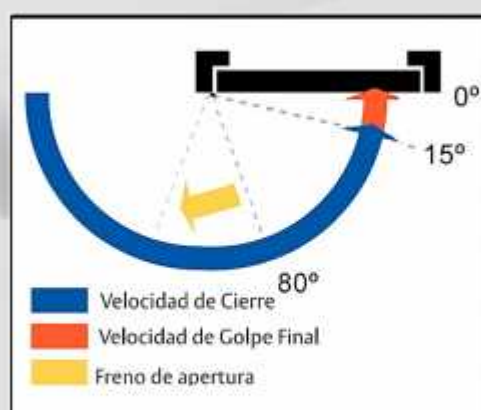

Retención CTO96/CTG93
cod: 12714

Al utilizar la pieza de Retención no cumple las Normativas

Ajustes

INTHER

CTO96	EN 2-4
Anchura máx. puerta	1100 mm
Ángulo máx. apertura	120°

Cierrapuertas CTO660

Oculto EN3 G/D S/Ret

cod: 60125

	A	B	C	D	E	F
CTO660	32.5	22	108	62	68	35

CTO660	EN 3
Anchura máx puerta	950 mm
Peso máx puerta	60 Kg
Ángulo máx. apertura	180°

Ajustes

INTHER

Cierrapuertas CTS760

EN1-4 C/F 90°

cod: 13630 PL