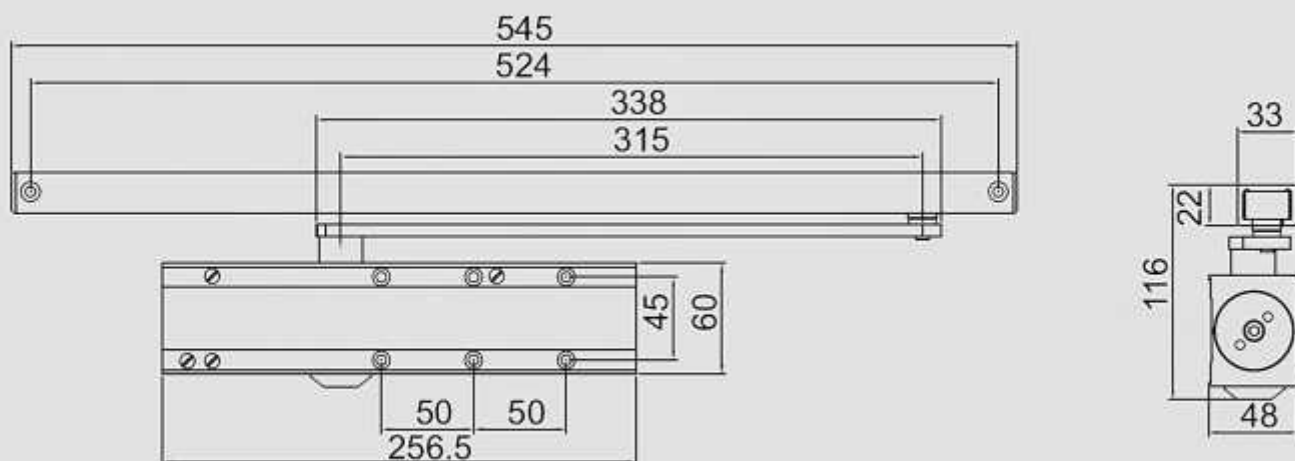

cod: 12499

INTHER

CTB81	EN 2-6
Anchura máx puerta	1400 mm
Peso max Puerta	120Kg
Ángulo máx. apertura	180°

Cierrapuertas CTG63

EN3 Guía Deslizante

cod: 60124

CTG63	EN 3
Anchura máx puerta	950 mm
Peso máx puerta	60 Kg
Ángulo máx. apertura	180°

Ajustes

INTHER

Cierrapuertas CTG65

EN2-4 G/D S/Ret

cod: 13641 PL

CTG65	EN2-4
Anchura máx puerta	950 mm
Peso máx puerta	80 Kg
Ángulo máx. apertura	180°

Ajustes

INTHER

Cierrapuertas CTG93

EN2-5 G/D S/Ret

cod: 12498

Ajustes

Retención CTO96/CTG93

Cod:12714

Al utilizar la pieza de Retención no cumple las Normativas

CTG93	EN 2-5
Anchura máx puerta	1250 mm
Peso max Puerta	100Kg
Ángulo máx. apertura	180°