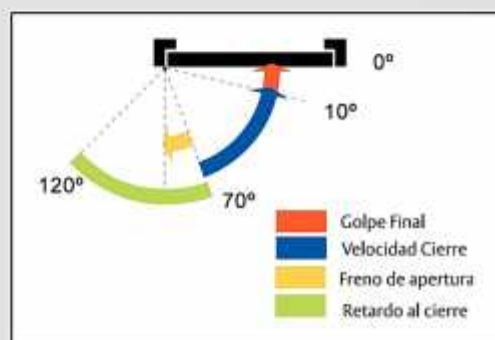

cod: 12499

INTHER

CTB81	EN 2-6
Anchura máx puerta	1400 mm
Peso max Puerta	120Kg
Ángulo máx. apertura	180°

Cierrapuertas CTG63

EN3 Guía Deslizante

cod: 60124

CTG63	EN 3
Anchura máx puerta	950 mm
Peso máx puerta	60 Kg
Ángulo máx. apertura	180°

Ajustes

INTHER

Cierrapuertas CTG65

EN2-4 G/D S/Ret

cod: 13641 PL

CTG65	EN2-4
Anchura máx puerta	950 mm
Peso máx puerta	80 Kg
Ángulo máx. apertura	180°

Ajustes

INTHER

Cierrapuertas CTG93

EN2-5 G/D S/Ret

cod: 12498

Ajustes

Retención CTO96/CTG93

Cod:12714

Al utilizar la pieza de Retención no cumple las Normativas

CTG93	EN 2-5
Anchura máx puerta	1250 mm
Peso max Puerta	100Kg
Ángulo máx. apertura	180°