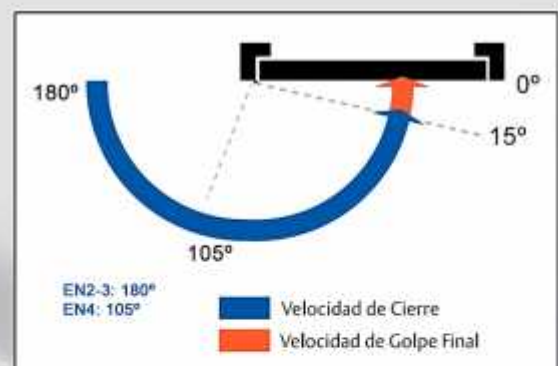

Ajustes

cod: 13632 PL

cod: 13633 BL

cod: 13634 NE

INTHER

CTB69	EN2-4
Anchura máx puerta	950 mm
Peso máx puerta	60 Kg
Áng. máx. Ap.(EN2-3)	180°
Áng. máx. Ap.(EN4)	105°

Cierrapuertas CTB69

EN2-4 C/Ret

Ajustes

cod: 13635 PL

cod: 13636 BL

cod: 13637 NE

INTHER

CTB69	EN2-4
Anchura máx puerta	950 mm
Peso máx puerta	60 Kg
Áng. máx. Ap.(EN2-3)	180°
Áng. máx. Ap.(EN4)	105°

Cierrapuertas CTB72

EN2-4 S/Ret.