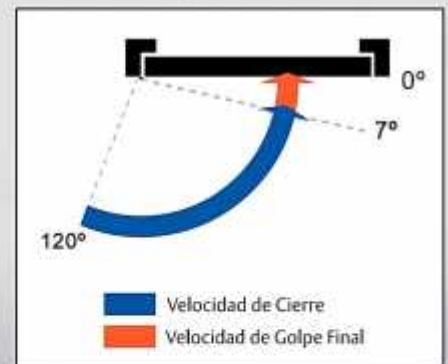

Cierrapuertas CTG93

EN2-5 G/D S/Ret

cod: 12498

Ajustes

Retención CTO96/CTG93

Cod:12714

Al utilizar la pieza de Retención no cumple las Normativas

CTG93	EN 2-5
Anchura máx puerta	1250 mm
Peso max Puerta	100Kg
Ángulo máx. apertura	180°

INTHER

G type

Montaje Marco
Lado Tirar

Montaje Puerta
Lado Empujar

Cierrapuertas CTO96 Oculto EN2-4 G/D S/Ret

Para cumplir la
certificación RF, EN \geq 3

L: 440x31x20
S: 440x(23)x(15)

cod: 12497

Retención CTO96/CTG93
cod: 12714

Al utilizar la pieza de Retención no cumple las Normativas

Ajustes

INTHER

CTO96	EN 2-4
Anchura máx. puerta	1100 mm
Ángulo máx. apertura	120°

Cierrapuertas CTO660

Oculto EN3 G/D S/Ret