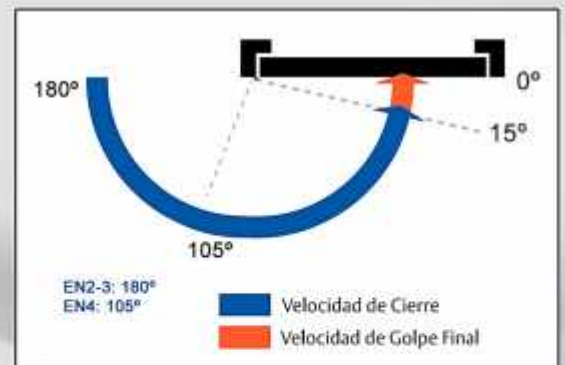

Ajustes

cod: 13632 PL

cod: 13633 BL

cod: 13634 NE

INTHER

CTB69	EN2-4
Anchura máx puerta	950 mm
Peso máx puerta	60 Kg
Áng. máx. Ap.(EN2-3)	180°
Áng. máx. Ap.(EN4)	105°

Cierrapuertas CTB69

EN2-4 C/Ret