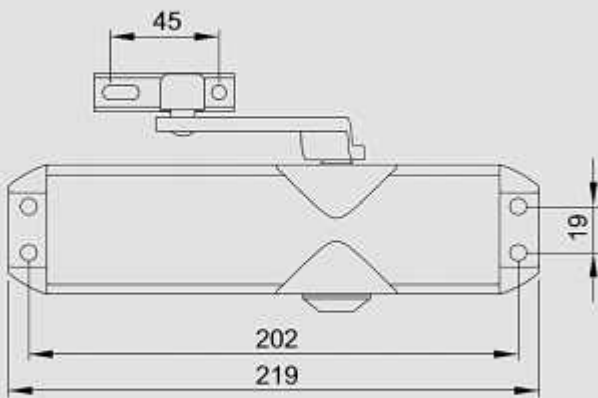

Ajustes

cod: 13632 PL

cod: 13633 BL

cod: 13634 NE

INTHER

CTB69	EN2-4
Anchura máx puerta	950 mm
Peso máx puerta	60 Kg
Áng. máx. Ap.(EN2-3)	180°
Áng. máx. Ap.(EN4)	105°

Cierrapuertas CTB69

EN2-4 C/Ret

Ajustes

cod: 13635 PL

cod: 13636 BL

cod: 13637 NE

INTHER

CTB69	EN2-4
Anchura máx puerta	950 mm
Peso máx puerta	60 Kg
Áng. máx. Ap.(EN2-3)	180°
Áng. máx. Ap.(EN4)	105°

Cierrapuertas CTB72

EN2-4 S/Ret.