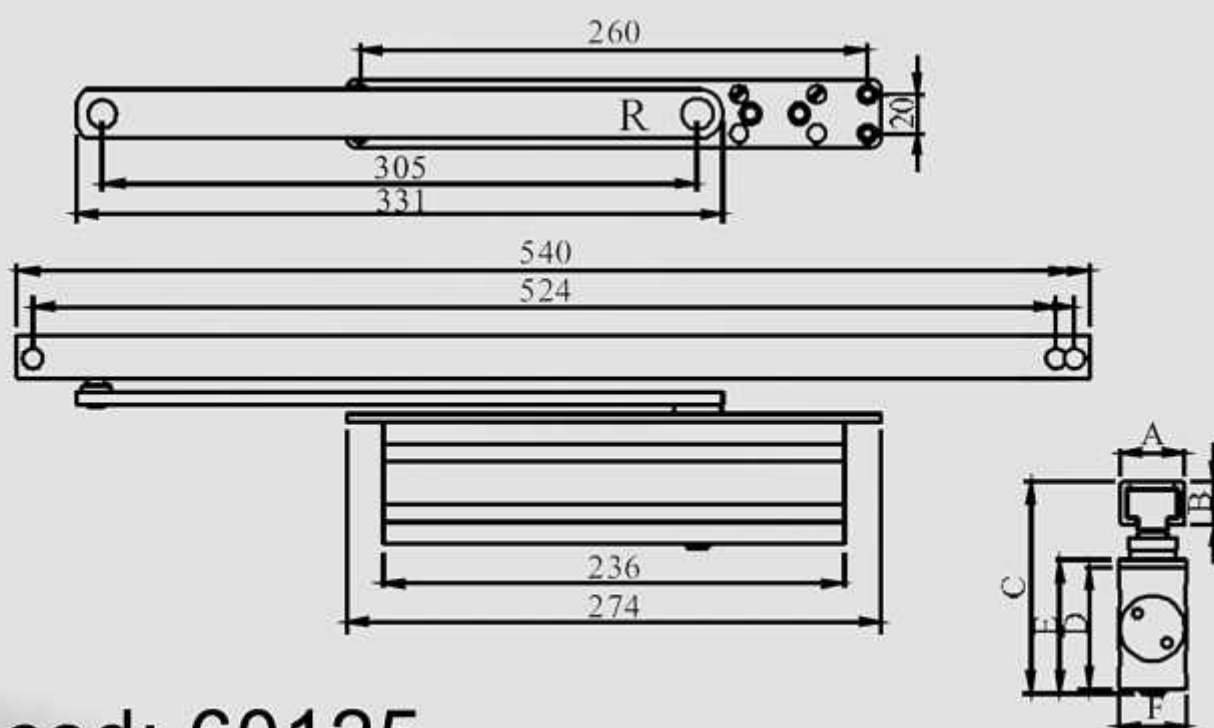

Retención CTO96/CTG93
cod: 12714

Al utilizar la pieza de Retención no cumple las Normativas

Ajustes

INTHER

CTO96	EN 2-4
Anchura máx. puerta	1100 mm
Ángulo máx. apertura	120°

Cierrapuertas CTO660

Oculto EN3 G/D S/Ret