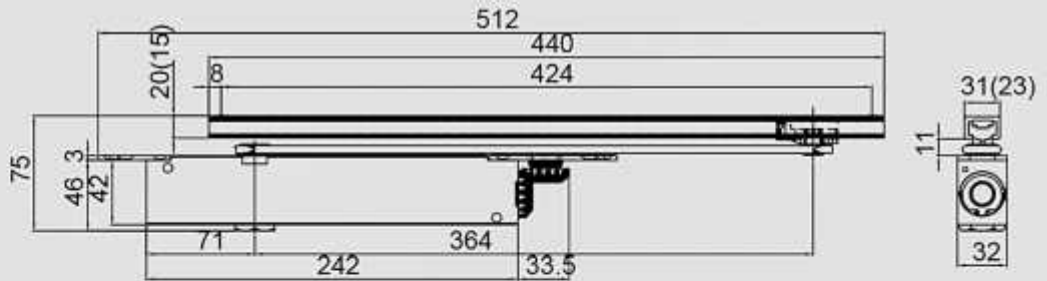

Cierrapuertas CTG93

EN2-5 G/D S/Ret

cod: 12498

Ajustes

Retención CTO96/CTG93

Cod:12714

Al utilizar la pieza de Retención no cumple las Normativas

CTG93	EN 2-5
Anchura máx puerta	1250 mm
Peso max Puerta	100Kg
Ángulo máx. apertura	180°

INTHER

G type

Montaje Marco
Lado Tirar

Montaje Puerta
Lado Empujar

Cierrapuertas CTO96 Oculto EN2-4 G/D S/Ret

Para cumplir la
certificación RF, EN \geq 3

L: 440x31x20
S: 440x(23)x(15)

cod: 12497