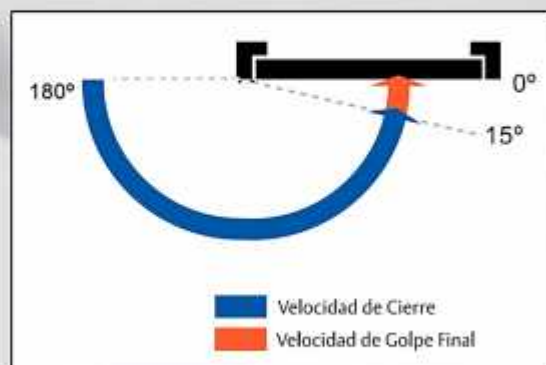

cod: 12499

INTHER

CTB81	EN 2-6
Anchura máx puerta	1400 mm
Peso max Puerta	120Kg
Ángulo máx. apertura	180°

Cierrapuertas CTG63

EN3 Guía Deslizante

cod: 60124

CTG63	EN 3
Anchura máx puerta	950 mm
Peso máx puerta	60 Kg
Ángulo máx. apertura	180°

Ajustes

INTHER

Cierrapuertas CTG65

EN2-4 G/D S/Ret

cod: 13641 PL

CTG65	EN2-4
Anchura máx puerta	950 mm
Peso máx puerta	80 Kg
Ángulo máx. apertura	180°

Ajustes

INTHER