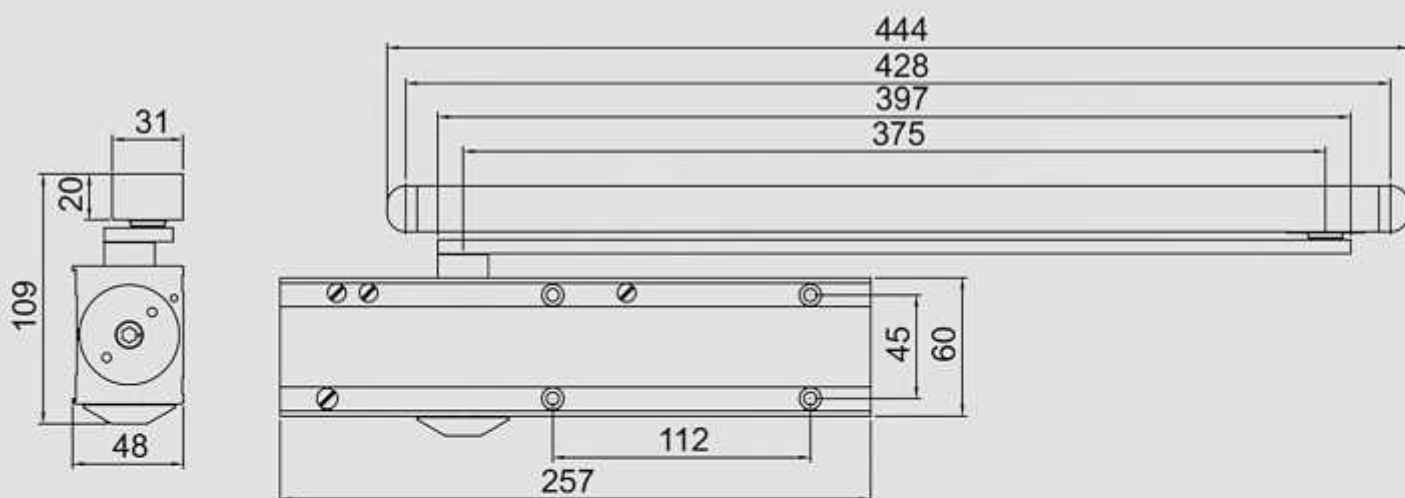

cod: 12499

INTHER

CTB81	EN 2-6
Anchura máx puerta	1400 mm
Peso max Puerta	120Kg
Ángulo máx. apertura	180°

Cierrapuertas CTG63

EN3 Guía Deslizante

cod: 60124

CTG63	EN 3
Anchura máx puerta	950 mm
Peso máx puerta	60 Kg
Ángulo máx. apertura	180°

Ajustes

INTHER

Cierrapuertas CTG65

EN2-4 G/D S/Ret

cod: 13641 PL

CTG65	EN2-4
Anchura máx puerta	950 mm
Peso máx puerta	80 Kg
Ángulo máx. apertura	180°

Ajustes

INTHER

Cierrapuertas CTG93

EN2-5 G/D S/Ret

cod: 12498

Ajustes

Retención CTO96/CTG93

Cod:12714

Al utilizar la pieza de Retención no cumple las Normativas

CTG93	EN 2-5
Anchura máx puerta	1250 mm
Peso max Puerta	100Kg
Ángulo máx. apertura	180°