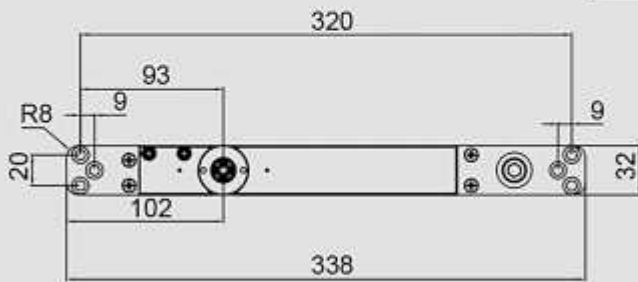

INTHER

G type

Montaje Marco
Lado Tirar

Montaje Puerta
Lado Empujar

Cierrapuertas CTO96 Oculto EN2-4 G/D S/Ret

Para cumplir la
certificación RF, EN \geq 3

L: 440x31x20
S: 440x(23)x(15)

cod: 12497

Retención CTO96/CTG93
cod: 12714

Al utilizar la pieza de Retención no cumple las Normativas

Ajustes

INTHER

CTO96	EN 2-4
Anchura máx. puerta	1100 mm
Ángulo máx. apertura	120°

Cierrapuertas CTO660

Oculto EN3 G/D S/Ret