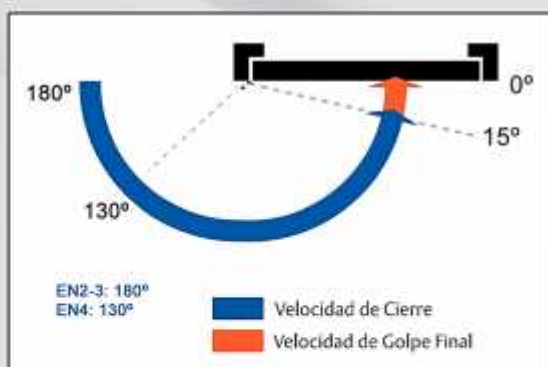

Ajustes

cod: 12489 PL
cod: 13628 BL
cod: 13629 NE

CTB72	EN2-4
Anchura máx puerta	1100 mm
Peso máx puerta	80 Kg
Áng. máx. Ap.(EN2-3)	180°
Áng. máx. Ap.(EN4)	130°