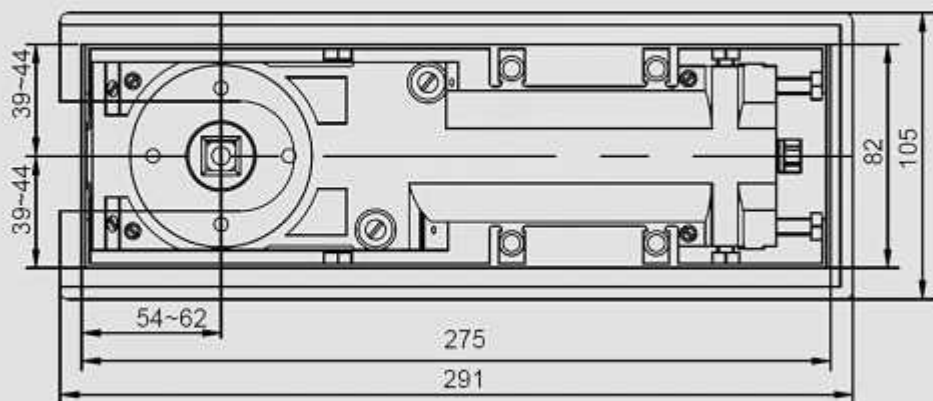

cod: 60125

	A	B	C	D	E	F
CTO660	32.5	22	108	62	68	35

CTO660	EN 3
Anchura máx puerta	950 mm
Peso máx puerta	60 Kg
Ángulo máx. apertura	180°

Ajustes

INTHER

Cierrapuertas CTS760

EN1-4 C/F 90°

cod: 13630 PL