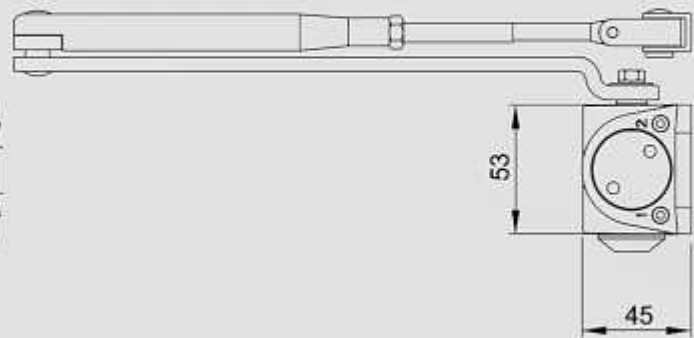

Ajustes

cod: 13632 PL

cod: 13633 BL

cod: 13634 NE

INTHER

CTB69	EN2-4
Anchura máx puerta	950 mm
Peso máx puerta	60 Kg
Áng. máx. Ap.(EN2-3)	180°
Áng. máx. Ap.(EN4)	105°

Cierrapuertas CTB69

EN2-4 C/Ret

Ajustes

cod: 13635 PL

cod: 13636 BL

cod: 13637 NE

INTHER

CTB69	EN2-4
Anchura máx puerta	950 mm
Peso máx puerta	60 Kg
Áng. máx. Ap.(EN2-3)	180°
Áng. máx. Ap.(EN4)	105°

Cierrapuertas CTB72

EN2-4 S/Ret.