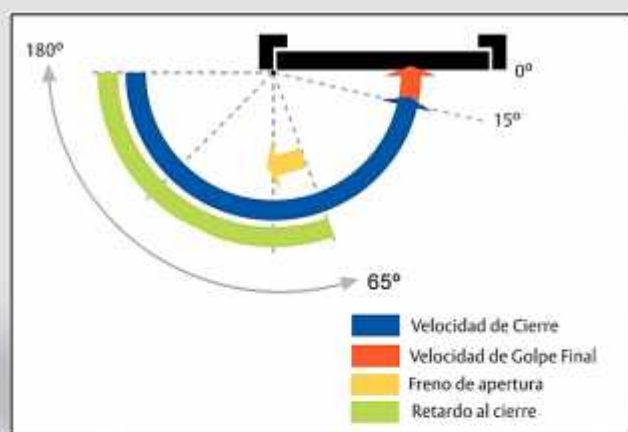

cod: 13626 BL

cod: 13627 NE

Ajustes

INTHER

CTB72	EN2-4
Anchura máx puerta	1100 mm
Peso máx puerta	80 Kg
Áng. máx. Ap.(EN2-3)	180°
Áng. máx. Ap.(EN4)	130°

Cierrapuertas CTB81

EN2-6 S/Ret

Ajustes

cod: 12499

INTHER

CTB81	EN 2-6
Anchura máx puerta	1400 mm
Peso max Puerta	120Kg
Ángulo máx. apertura	180°

Cierrapuertas CTG63

EN3 Guía Deslizante

cod: 60124

CTG63	EN 3
Anchura máx puerta	950 mm
Peso máx puerta	60 Kg
Ángulo máx. apertura	180°

Ajustes

INTHER

Cierrapuertas CTG65

EN2-4 G/D S/Ret

cod: 13641 PL

CTG65	EN2-4
Anchura máx puerta	950 mm
Peso máx puerta	80 Kg
Ángulo máx. apertura	180°

Ajustes

INTHER