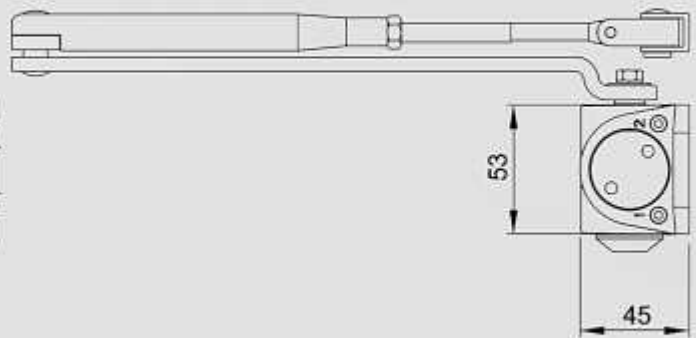

HERRAJES
DE **ANDALUCÍA**

INTHER

CIERRAPUERTAS

Cierrapuertas Guía Deslizante, Aéreos, Ocultos, Suelo, RF...

Sevilla

Auda. de la industria 15
Pol. Ind. Carretera Amarilla
41007 Sevilla
Tlf: 954 99 85 40 Fax: 954 99 85 41
e-mail: informacion@herrajesandalucia.com

Ajustes

cod: 13632 PL

cod: 13633 BL

cod: 13634 NE

INTHER

CTB69	EN2-4
Anchura máx puerta	950 mm
Peso máx puerta	60 Kg
Áng. máx. Ap.(EN2-3)	180°
Áng. máx. Ap.(EN4)	105°

Cierrapuertas CTB69

EN2-4 C/Ret