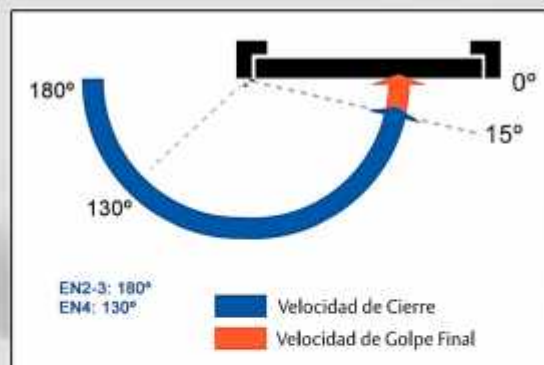

Ajustes

INTHER

CTB72	EN2-4
Anchura máx puerta	1100 mm
Peso máx puerta	80 Kg
Áng. máx. Ap.(EN2-3)	180°
Áng. máx. Ap.(EN4)	130°