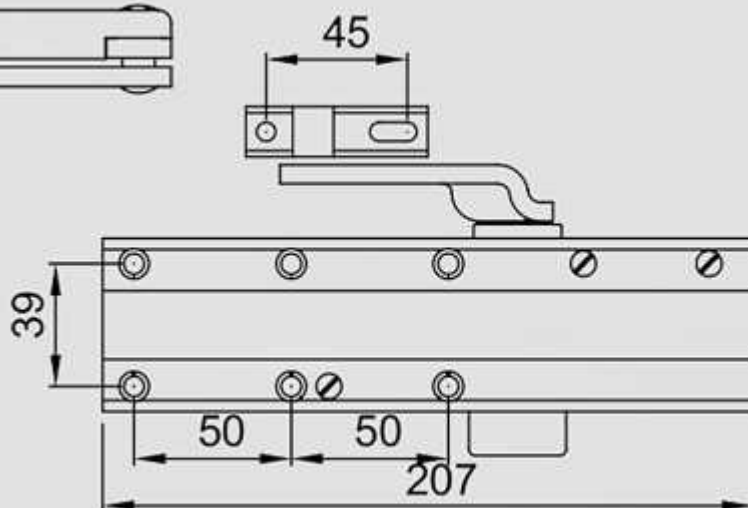

Ajustes

cod: 13635 PL

cod: 13636 BL

cod: 13637 NE

INTHER

CTB69	EN2-4
Anchura máx puerta	950 mm
Peso máx puerta	60 Kg
Áng. máx. Ap.(EN2-3)	180°
Áng. máx. Ap.(EN4)	105°

Cierrapuertas CTB72

EN2-4 S/Ret.

Ajustes

cod: 12489 PL
cod: 13628 BL
cod: 13629 NE

CTB72	EN2-4
Anchura máx puerta	1100 mm
Peso máx puerta	80 Kg
Áng. máx. Ap.(EN2-3)	180°
Áng. máx. Ap.(EN4)	130°

Cierrapuertas CTB72

EN2-4 C/Ret.

cod: 12496 PL

cod: 13626 BL

cod: 13627 NE

Ajustes

INTHER

CTB72	EN2-4
Anchura máx puerta	1100 mm
Peso máx puerta	80 Kg
Áng. máx. Ap.(EN2-3)	180°
Áng. máx. Ap.(EN4)	130°

Cierrapuertas CTB81

EN2-6 S/Ret

Ajustes

cod: 12499

INTHER

CTB81	EN 2-6
Anchura máx puerta	1400 mm
Peso max Puerta	120Kg
Ángulo máx. apertura	180°

Cierrapuertas CTG63

EN3 Guía Deslizante

cod: 60124

CTG63	EN 3
Anchura máx puerta	950 mm
Peso máx puerta	60 Kg
Ángulo máx. apertura	180°