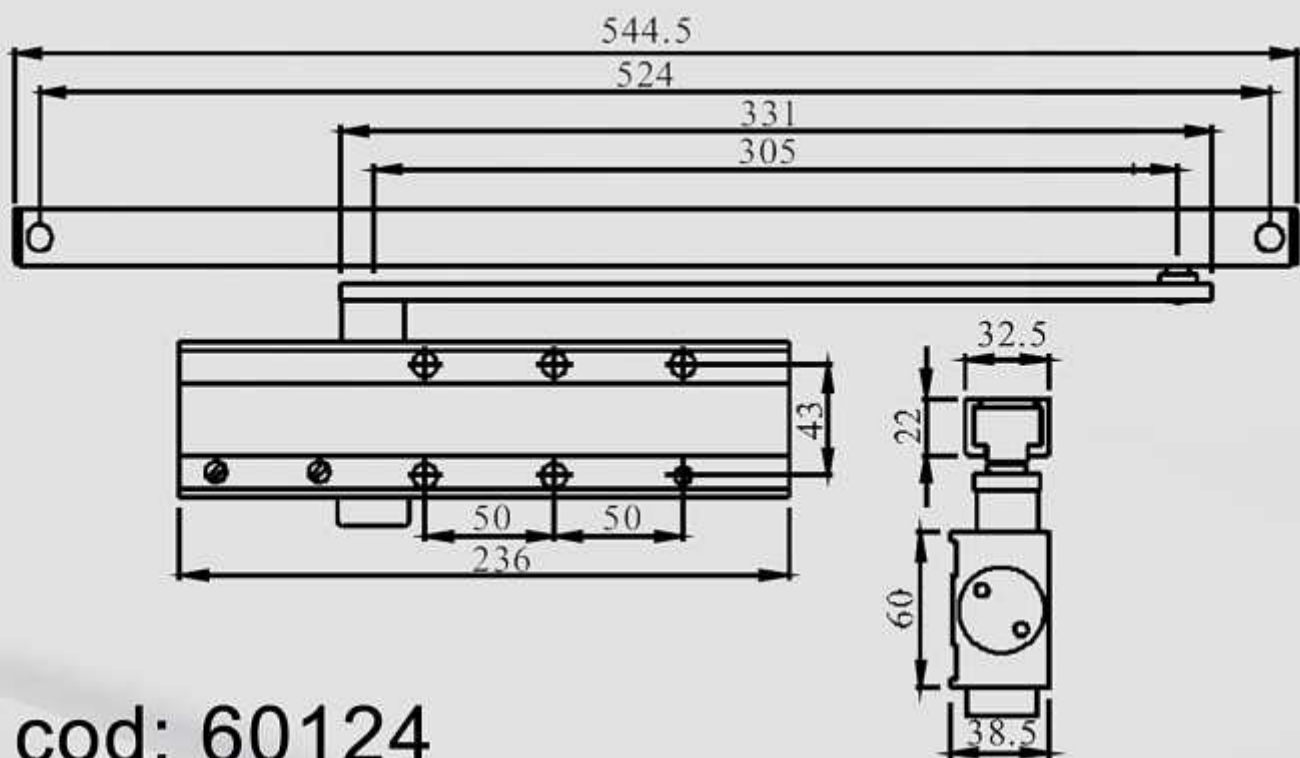

cod: 13626 BL

cod: 13627 NE

Ajustes

INTHER

CTB72	EN2-4
Anchura máx puerta	1100 mm
Peso máx puerta	80 Kg
Áng. máx. Ap.(EN2-3)	180°
Áng. máx. Ap.(EN4)	130°

Cierrapuertas CTB81

EN2-6 S/Ret

Ajustes

cod: 12499

INTHER

CTB81	EN 2-6
Anchura máx puerta	1400 mm
Peso max Puerta	120Kg
Ángulo máx. apertura	180°

Cierrapuertas CTG63

EN3 Guía Deslizante

cod: 60124

CTG63	EN 3
Anchura máx puerta	950 mm
Peso máx puerta	60 Kg
Ángulo máx. apertura	180°

Ajustes

INTHER

Cierrapuertas CTG65

EN2-4 G/D S/Ret

cod: 13641 PL

CTG65	EN2-4
Anchura máx puerta	950 mm
Peso máx puerta	80 Kg
Ángulo máx. apertura	180°

Ajustes

INTHER

Cierrapuertas CTG93

EN2-5 G/D S/Ret

cod: 12498

Ajustes

Retención CTO96/CTG93

Cod:12714

Al utilizar la pieza de Retención no cumple las Normativas

CTG93	EN 2-5
Anchura máx puerta	1250 mm
Peso max Puerta	100Kg
Ángulo máx. apertura	180°