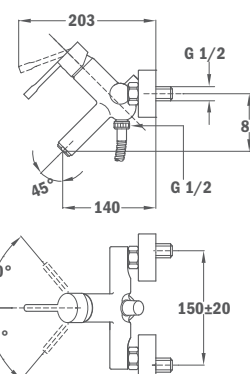

Monomando baño-ducha:

- Equipo de ducha Kobe anticalcáreo, Ref. R13.157.00
- Equipado con amortiguadores de ruido y válvulas antirretorno en las excéntricas
- Aireador anticalcáreo

55.122.02.00

124,00