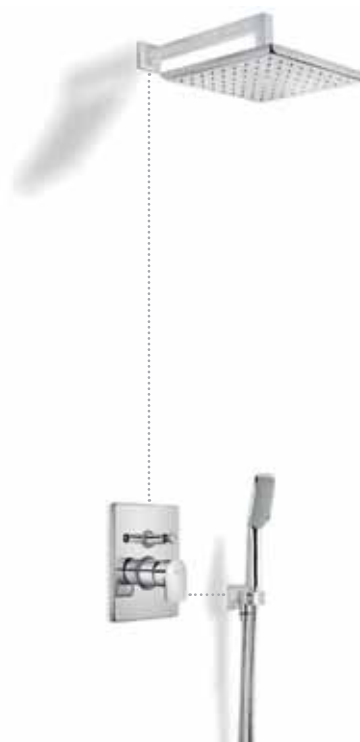

Monomando empotrado baño-ducha
Kit de ducha Formentera
Rociador Formentera

REF.	EUROS
62.171.02.00	148,00
79.005.54.00	87,00
79.006.65.00	83,00