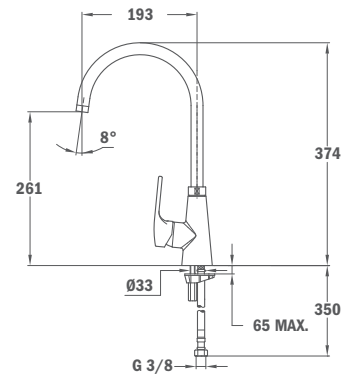

## VITA 915

- Caño giratorio
- Aireador anticalcáreo

REF.

24.915.02.00

EUROS

127,00