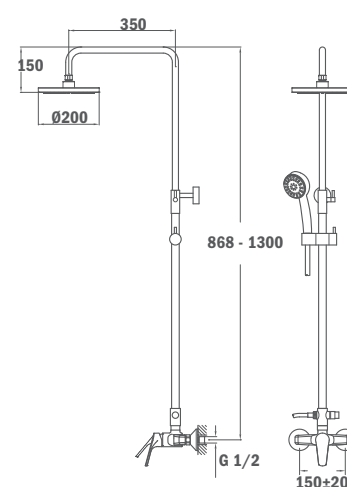

Sistema de ducha MT Plus

- Monomando de ducha con salida superior
- Brazo de ducha telescópico, ajustable en altura
  - Altura mín. 868 mm
  - Altura máx. 1.300 mm
- Inversor automático
- Rociador anticalcáreo Disk II Ø 200mm
- Maneral anticalcáreo 3 funciones Stylo Sport
- Soporte deslizante y ajustable
- Flexible ducha latón cromado 150 cm

46.298.02.00

313,00