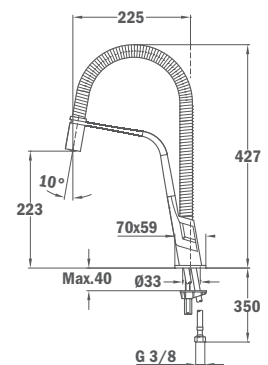

EUROS

312,00
370,00
370,00

NOVEDAD