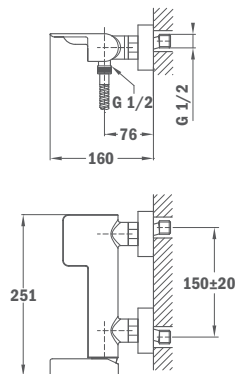

Formentera

ACS

Monomando ducha Blanco

- Sin equipo de ducha
- Amortiguadores de ruido en las excéntricas

REF.

62.231.02.0BC

EUROS

249,00

NOVEDAD

ACS

Monomando ducha Negro

- Sin equipo de ducha
- Amortiguadores de ruido en las excéntricas

62.231.02.0NC

249,00

NOVEDAD

Monomando baño-ducha encimera:

- Maneral ducha Formentera anticalcáreo Ref. 79.003.80.00
- Caño central fijo con inversor

62.152.02.00

306,00

Monomando empotrado baño-ducha:

- Sin equipo de ducha
- Parte empotrada incluida
- Inversor automático

62.171.02.00

148,00