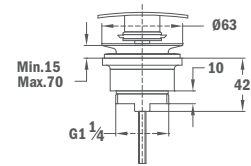

DESAGÜE CLICK-CLACK CUADRADO

- Desagüe click-clack de latón
- Fácil apertura y cierre
- Varilla no requerida
- Sin rebosadero
- Acción de resorte táctil

11.073.00

27,00