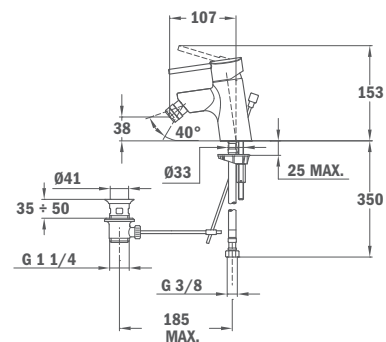

Monomando baño-ducha:

- Equipo de ducha Ducal anticalcáreo, Ref. R13.187.00 (ver pág. 122)
- Equipado con amortiguadores de ruido y válvulas antirretorno en las excéntricas
- Inversor automático
- Aireador anticalcáreo

23.122.02.00

119,00

IDEM, sin equipo de ducha

23.121.02.00

94,00