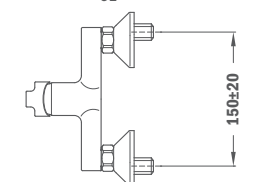

**IDEM, sin equipo de ducha**

**IDEM, con reductor de caudal especial 8 litros/min.**

53.232.12

82,00

53.231.12

64,00

53.232.C6

94,00