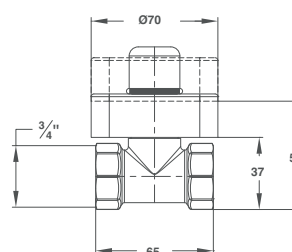

Complementos Ducha

Toma de agua con soporte minimalista
• Latón
• Conexión para flexible de 1/2"
• Soporte maneral ducha incorporada

REF. 79.010.52.00
EUROS 53,00

Toma de agua con soporte cuadrado
• Latón
• Conexión para flexible de 1/2"
• Soporte maneral ducha incorporada

REF. 79.010.53.00
EUROS 57,00

Toma de agua
• Latón
• Conexión para flexible de 1/2"

79.010.50
14,00

Llave lavadora
• Salida 3/4"

79.010.54.00
24,00

Llave de paso 1/2" Rojo
IDEM, azul

15.014.00.00 28,00
15.015.00.00 28,00

Llave de paso 3/4" Rojo
IDEM, azul

15.016.00.00 30,00
15.017.00.00 30,00