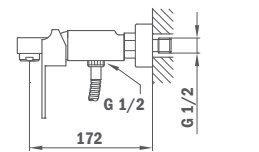

Cuadro

Monomando bidé:

- Sin desagüe automático
- Tubos de alimentación flexibles 3/8"
- Aireador anticalcáreo con rótula giratoria

REF.

38.626.02

EUROS

137,00

ACS

Monomando baño-ducha:

- Equipado con amortiguadores de ruido
- Válvulas antirretorno en las excéntricas
- Aireador anticalcáreo
- Inversor automático
- Sin equipo de ducha

38.121.02

202,00

ACS

Monomando ducha:

- Equipado con amortiguadores de ruido
- Válvulas antirretorno en las excéntricas
- Sin equipo de ducha

38.231.02

153,00