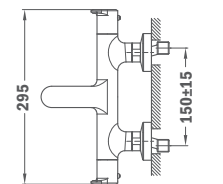

Mezclador termostático Baño-Ducha:

- Sin equipo de ducha
- Sistema de cuerpo frío para evitar quemaduras
- Tope de seguridad a 38°C
- Tope ecológico de caudal
- Inversor integrado en el termostato
- Válvulas antirretorno
- Aireador anticalcáreo
- Filtros colectores de suciedad

REF.

33.101.02.00

EUROS

426,00