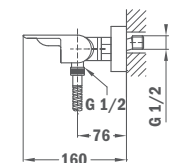

Monomando ducha:

- Sin equipo de ducha
- Amortiguadores de ruido en las excéntricas

62.231.02.00

155,00