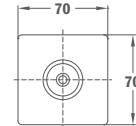

DESAGÜE CLICK-CLACK CUADRADO

- Desagüe click-clack de latón
- Fácil apertura y cierre
- Varilla no requerida
- Sin rebosadero
- Acción de resorte táctil

11.073.00

27,00