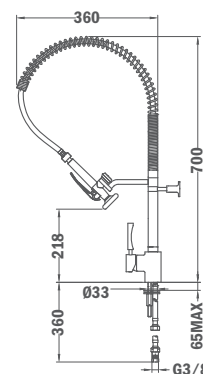

Profesional

FO 999

- Caño giratorio y flexible
- Aireador anticalcáreo
- Muelle flexible de alta resistencia
- Flexible de acero inoxidable
- Maneral extraíble con función chorro aireado

REF.	EUROS
62.999.02.00	250,00
62.999.02.0W	307,00
62.999.02.0N	307,00

NOVEDAD

INX 939

- Fabricado en acero inoxidable de alta calidad, AISI 304
- Caño giratorio y flexible
- Aireador anticalcáreo
- Muelle flexible de gran resistencia
- Flexible de acero inoxidable recubierto por plástico para una mejor protección y fácil limpieza
- Maneral extraíble a 2 chorros: normal y ducha.

74.939.02.00	680,00

MYX

- Monomando fregadero de caño alto giratorio 360°
- Maneral extraíble 2 chorros
- Flexible del caño de acero inoxidable con recubrimiento de plástico (protección y fácil limpieza)

38.999.27.00	417,00

EXPRESSION

MY 174

- Grifo de cocina semi-profesional
- Doble sistema de fijación para evitar el efecto palanca sobre el fregadero. Instalación a pared y fregadero
- Maneral con función stop. 1 Función: ducha
- Muelle flexible de gran resistencia
- Flexible de acero inoxidable recubierto por plástico para una mejor protección y fácil limpieza

18.174.02.00	350,00