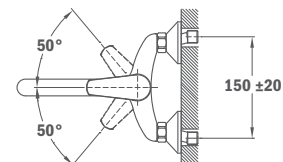

MTP 025

- Monomando fregadero mural
- Caño giratorio 200 mm
- Aireador anticálcere

46.025.02.00

90,00