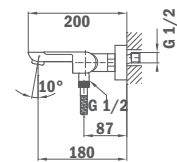

ACS

Monomando baño-ducha Negro

- Sin equipo de ducha
- Amortiguadores de ruido en las excéntricas
- Aireador anticalcáreo
- Inversor lateral integrado

62.121.02.0NC

330,00

NOVEDAD