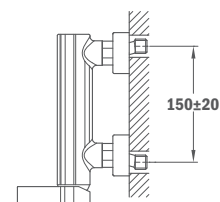

Vita

ACS

Monomando ducha:

- Equipo de ducha Avant anticalcáreo, Ref. R13.186.00 (ver pág. 122)
- Equipado con amortiguadores de ruido y válvulas antirretorno en las excéntricas

IDEM, sin equipo de ducha

REF. 24.232.02.00 EUROS 160,00

REF. 24.231.02.00 EUROS 116,00

Empotrado baño/ducha

- Sin equipo de ducha

Empotrado ducha

- Sin equipo de ducha

REF. 24.171.02.00 EUROS 158,00

REF. 24.241.02.00 EUROS 102,00

NOVEDAD