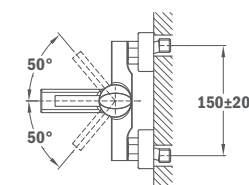

23.122.02.00

119,00

**IDEM, sin equipo de ducha**

23.121.02.00

94,00

**Monomando ducha:**

- Equipo de ducha Ducal anticalcáreo, Ref. R13.187.00 (ver pág. 122)
- Equipado con amortiguadores de ruido y válvulas antirretorno en las excéntricas