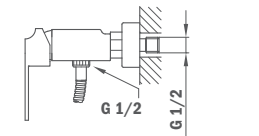

Cuadro

Monomando bidé:

- Sin desagüe automático
- Tubos de alimentación flexibles 3/8"
- Aireador anticalcáreo con rótula giratoria

REF.

38.626.02

EUROS

137,00

ACS

Monomando baño-ducha:

- Equipado con amortiguadores de ruido
- Válvulas antirretorno en las excéntricas
- Aireador anticalcáreo
- Inversor automático
- Sin equipo de ducha

38.121.02

202,00

ACS

Monomando ducha:

- Equipado con amortiguadores de ruido
- Válvulas antirretorno en las excéntricas
- Sin equipo de ducha

38.231.02

153,00