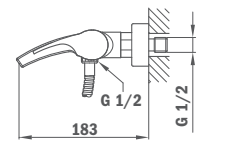

Vita

BYGGFORSK

Monomando lavabo:

- Sin desagüe automático
- Aireador anticalcáreo
- Tubos de alimentación flexibles 3/8"

REF.

24.346.02.00

EUROS

100,00

BYGGFORSK

Monomando bidé:

- Sin desagüe automático
- Aireador anticalcáreo con rótula giratoria
- Tubos de alimentación flexibles 3/8"

24.626.02.00

101,00

ACS

Monomando Baño-ducha cascada:

- Salida caño tipo cascada.
- Aireador anticalcáreo
- Inversor lateral integrado.
- Equipado con amortiguadores de ruido y válvulas antirretorno en las excéntricas
- Equipo de ducha Avant anticalcáreo Ref. R13.186.00 (ver pág. 122)
- Inversor automático

24.102.02.00

271,00

IDEM, sin equipo de ducha

24.101.02.00

236,00

BYGGFORSK

Monomando baño-ducha:

- Equipo de ducha Avant anticalcáreo Ref. R13.186.00 (ver pág. 122)
- Aireador anticalcáreo
- Equipado con amortiguadores de ruido y válvulas antirretorno en las excéntricas

24.122.02.00

200,00