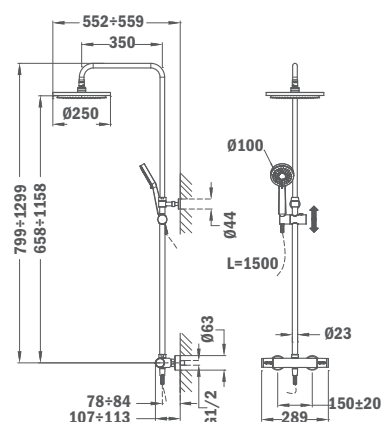

Sistema de ducha termostática ALAIOR XL

- Termostato ducha con salida superior
- Sistema de cuerpo frío para evitar quemaduras
- Brazo de ducha telescópico, ajustable en altura
  - Altura mín. 799 mm
  - Altura máx. 1.299 mm
- Inversor automático integrado en el termostato
- Rociador anticalcáreo Ø 250 mm, cromado
- Flexible ducha 150 cm
- Maneral anticalcáreo 3 funciones
- Termostato ducha con tope de seguridad a 38 °C
- Soporte deslizante y ajustable

22.238.02.00	579,00