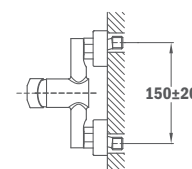

IDEM, sin equipo de ducha

23.231.02.00

75,00

Monomando empotrado baño-ducha:

- Sin equipo de ducha
- Parte empotrada incluida
- Inversor automático

23.171.02.00

124,00