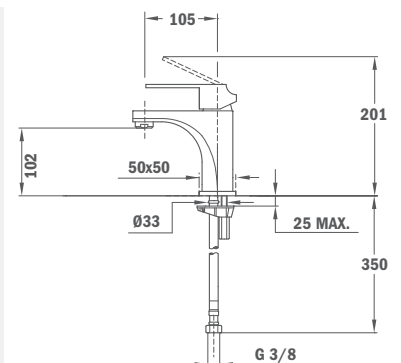

Monomando lavabo:

- Sin desagüe automático
- Tubos de alimentación flexibles 3/8"
- Aireador anticalcáreo

REF.

38.346.02

EUROS

137,00