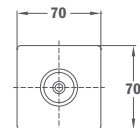

DESAGÜE CLICK-CLACK CUADRADO

- Desagüe click-clack de latón
- Fácil apertura y cierre
- Varilla no requerida
- Con rebosadero
- Acción de resorte táctil

11.072.00

27,00