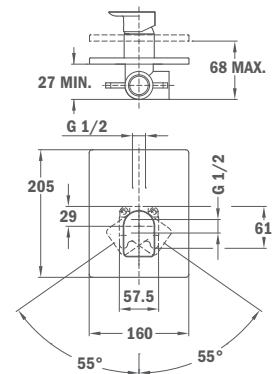

Mezclador termostático baño-ducha:

- Sin equipo de ducha
- Sistema de cuerpo frío para evitar quemaduras
- Tope de seguridad a 38 °C
- Válvulas antirretorno en las excéntricas
- Aireador anticalcáreo
- Inversor integrado en el termostato
- Filtros colectores de suciedad

REF. 62.101.02.00

EUROS 452,00