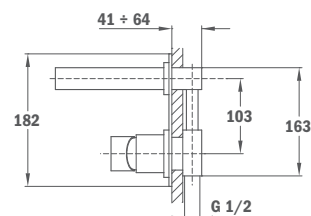

Formentera

ACS

Monomando lavabo blanco

- Sin desagüe automático
- Consumo de agua optimizado con sistema de ahorro
- Tubos de alimentación flexibles 3/8"
- Aireador anticalcáreo
- Innovador sistema antialpicaduras y de ahorro de agua (5 l/m)

REF. **62.346.12.0BC** EUROS **186,00**

NOVEDAD

ACS

Monomando lavabo negro

- Sin desagüe automático
- Consumo de agua optimizado con sistema de ahorro
- Tubos de alimentación flexibles 3/8"
- Aireador anticalcáreo
- Innovador sistema antialpicaduras y de ahorro de agua (5 l/m)

REF. **62.346.12.0NC** EUROS **186,00**

NOVEDAD

Monomando lavabo empotrado:

- Sin desagüe automático
- Caño máximo 187
- Aireador anticalcáreo

REF. **62.461.02.00** EUROS **301,00**

Monomando bidé:

- Sin desagüe automático
- Aireador anticalcáreo
- Tubos de alimentación flexibles 3/8"

REF. **62.626.02.00** EUROS **130,00**