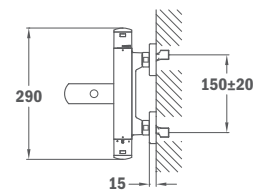

Mezclador termostático baño-ducha:

- Sin equipo de ducha
- Sistema de cuerpo frío para evitar quemaduras
- Tope de seguridad a 38 °C
- Inversor integrado en el termostato
- Válvulas antirretorno
- Aireador anticalcáreo
- Filtros colectores de suciedad

REF.

62.101.02.00

EUROS

452,00