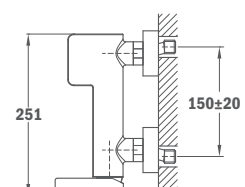

Monomando ducha:

- Sin equipo de ducha
- Amortiguadores de ruido en las excéntricas

62.231.02.00

155,00