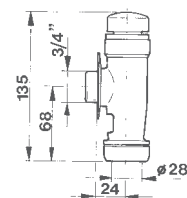

Fluxor inodoro:

- Entrada 3/4" G macho
- Salida para tubo 26/28
- Descarga de 6 a 9 litros

72.004.01

121,00