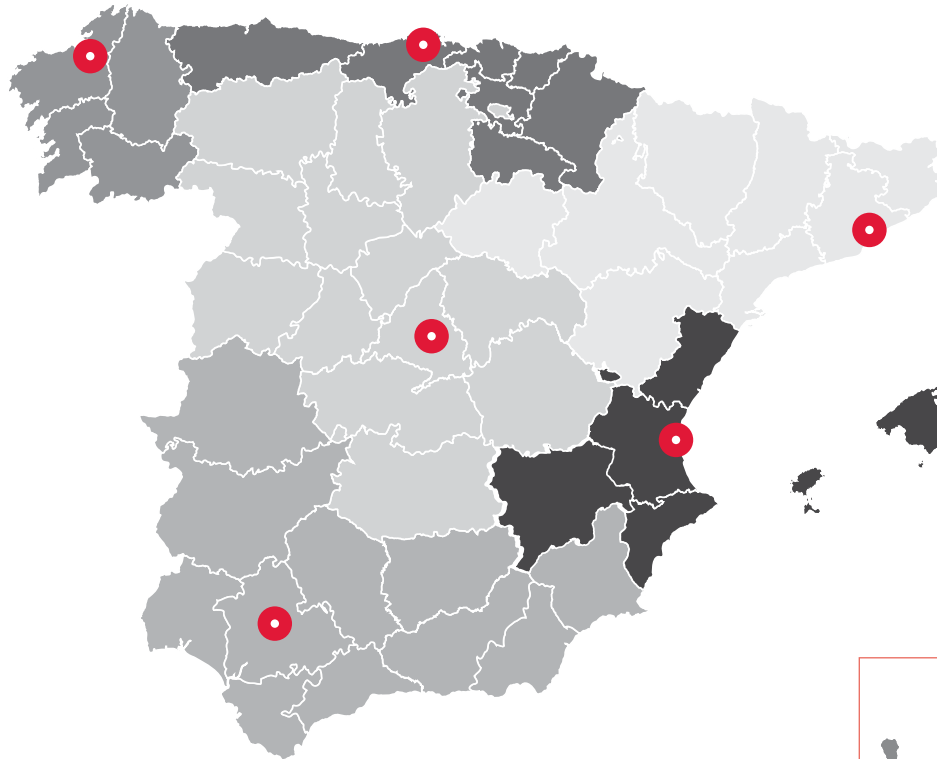

# Oficinas Comerciales

ÁREA LEVANTE	ÁREA CENTRO	ÁREA SUR	ÁREA NORESTE
<p><b>VALENCIA</b> (ALBACETE, ALICANTE, CASTELLÓN, MURCIA)</p> <p>📍 Polg. Actuación, nº 1, calle 32, s/n 46470 Catarroja (Valencia)</p> <p>☎ 96 127 02 34</p> <p>☎ 96 126 49 90</p> <p>✉ <a href="mailto:teka-valencia@teka.com">teka-valencia@teka.com</a></p>	<p><b>MADRID</b> (CIUDAD REAL, CUENCA, GUADALAJARA, TOLEDO)</p> <p>📍 Crta. Madrid-Barcelona, km 35,100 28805 Alcalá de Henares (Madrid)</p> <p>☎ 91 661 30 17</p> <p>☎ 91 661 56 64</p> <p>✉ <a href="mailto:teka-madrid@teka.com">teka-madrid@teka.com</a></p>	<p><b>SEVILLA</b> (CÁDIZ, CÁCERES, BADAJOZ, CEUTA, CÓRDOBA Y HUELVA)</p> <p>📍 Polg. Ctra. De la Isla. C/ Denario, P3 41700 Dos Hermanas (Sevilla)</p> <p>☎ 954 93 02 78</p> <p>☎ 954 93 01 27</p> <p>✉ <a href="mailto:teka-sevilla@teka.com">teka-sevilla@teka.com</a></p>	<p><b>BARCELONA</b> (ANDORRA, GERONA, LERIDA, TARRAGONA)</p> <p>📍 Polig. Almeda, Avda. Sant Ferrán, 55-61 08940 Cornellà de Llobregat (Barcelona)</p> <p>☎ 93 377 21 04</p> <p>☎ 93 377 10 41</p> <p>✉ <a href="mailto:teka-barcelona@teka.com">teka-barcelona@teka.com</a></p>
<p><b>ISLAS BALEARES</b></p> <p>📍 C/ Conquistador, 2 - bajo 07350 Binissalem (Islas Baleares)</p> <p>☎ 971 88 69 93</p> <p>☎ 971 51 22 68</p> <p>✉ <a href="mailto:teka-mallorca@teka.com">teka-mallorca@teka.com</a></p>	<p><b>VALLADOLID</b> (ÁVILA, BURGOS, LEÓN, PALENCIA, SALAMANCA, SEGOVIA, ZAMORA)</p> <p>📍 Polg. San Cristóbal. C/ Turquesa, 1 47012 Valladolid (Valladolid)</p> <p>☎ 983 29 48 18</p> <p>☎ 983 39 37 67</p> <p>✉ <a href="mailto:teka-valladolid@teka.com">teka-valladolid@teka.com</a></p>	<p><b>GRANADA</b> (JAÉN, MÁLAGA, ALMERÍA Y MELILLA)</p> <p>📍 Polg. Juncaril. C/ Almuñecar, Parcela 363-1 18220 Albolote (Granada)</p> <p>☎ Tel 958 46 54 48</p> <p>☎ Fax 958 46 68 01</p> <p>✉ <a href="mailto:teka-granada@teka.com">teka-granada@teka.com</a></p>	<p><b>ZARAGOZA</b> (HUESCA, SORIA, TERUEL)</p> <p>📍 Polig. Plaza. C/ Bari, 28. Parcela ALI 3.2 Nave A - 50197 Zaragoza</p> <p>☎ 976 33 31 24</p> <p>☎ 976 53 55 11</p> <p>✉ <a href="mailto:teka-zaragoza@teka.com">teka-zaragoza@teka.com</a></p>
<p><b>ÁREA NOROESTE</b></p> <p><b>LA CORUÑA</b> (LUGO, ORENSE, PONTEVEDRA)</p> <p>📍 Polg. Pocomaco, calle 1, parcela F-13 15190 La Coruña (La Coruña)</p> <p>☎ 981 17 35 54</p> <p>☎ 981 28 50 99</p> <p>✉ <a href="mailto:teka-galicia@teka.com">teka-galicia@teka.com</a></p>	<p><b>ÁREA NORTE</b></p> <p><b>SANTANDER</b> (ÁLAVA, ASTURIAS, GUIPUZCOA, VIZCAYA, LA RIOJA, NAVARRA)</p> <p>📍 C/ Cajo, 17 39011 Santander (Cantabria)</p> <p>☎ 942 35 53 03</p> <p>☎ 942 32 88 53</p> <p>✉ <a href="mailto:teka-norte@teka.com">teka-norte@teka.com</a></p>	<p><b>ÁREA CANARIAS</b></p> <p><b>LAS PALMAS</b> (TENERIFE)</p> <p>📍 Polg. Arinaga-Fase 3. C/ Olmo, 5 35118 Agüimes (Las Palmas)</p> <p>☎ 928 15 64 74(5)</p> <p>☎ 928 15 64 88</p> <p>✉ <a href="mailto:teka-canarias@teka.com">teka-canarias@teka.com</a></p>	<p><b>GESTIÓN COMERCIAL</b></p> <p><b>OFICINAS CENTRALES</b> (SANTANDER)</p> <p>📍 Cajo nº 17</p> <p>☎ 902 11 12 11 (ext. 4)</p> <p>✉ <a href="mailto:centralventas@teka.com">centralventas@teka.com</a></p>