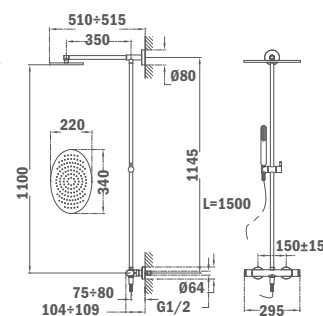

Sistema de ducha termostática Icon:

- Termostato ducha con salida superior
- Sistema de cuerpo frío para evitar quemaduras
- Inversor automático integrado en el termostato
- Rociador anticalcáreo metálico oval Ø 340 x 220 mm
- Flexible ducha 150 cm
- Maneral anticalcáreo 1 función
- Termostato ducha con tope de seguridad a 38 °C y tope ecológico de caudal para ahorro de agua
- Soporte deslizante y ajustable

REF. 33.238.02.00

EUROS 1.133,00