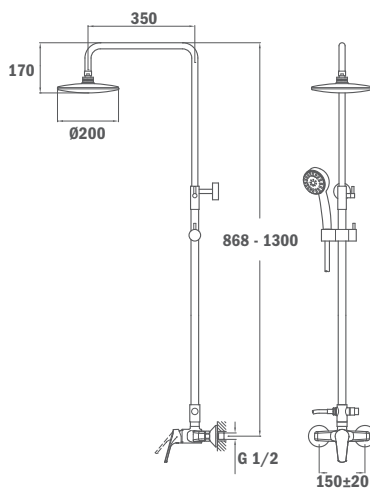

MT Plus

Sistema de ducha termostática

- Termostato ducha con salida superior
- Barra telescópica:
  - altura mín. 830 mm
  - altura máx. 1330 mm
- Inversor integrado en el termostato
- Flexible metálico de doble grapaje 150 cm
- Maneral minimalista anticalcáreo
- Termostato ducha con tope de seguridad a 38° y tope ecológico para ahorro de agua
- Soporte del maneral regulable

REF.

46.238.02.00

EUROS

493,00

Sistema de ducha

- Monomando de ducha con salida superior
- Brazo de ducha telescópico, ajustable en altura
  - Altura mín. 868 mm
  - Altura máx. 1.300 mm
- Inversor automático
- Rociador anticalcáreo Disk Ø 200mm
- Maneral anticalcáreo 3 funciones Stylo Sport
- Soporte deslizante y ajustable
- Flexible ducha latón cromado 150 cm

46.298.02.00

313,00