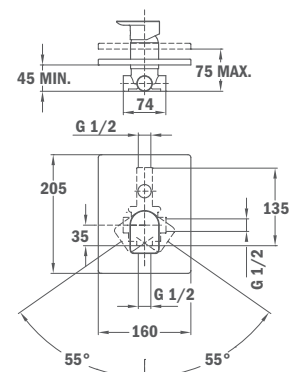

Monomando empotrado baño-ducha:

- Sin equipo de ducha
- Parte empotrada incluida
- Inversor automático

62.171.02.00

148,00