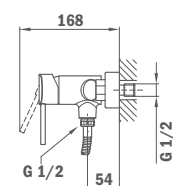

Ares

Monomando bidé:

- Sin desagüe automático.
- Aireador anticalcáreo con rótula giratoria.
- Tubos de alimentación flexibles 3/8"

REF.

23.626.02.00

EUROS

65,00

IDEM, con desagüe automático metálico

23.622.02.00

86,00

Monomando baño-ducha:

- Equipo de ducha Ducal anticalcáreo, Ref. R13.187.00 (ver pág. 122)
- Equipado con amortiguadores de ruido y válvulas antirretorno en las excéntricas
- Inversor automático
- Aireador anticalcáreo

23.122.02.00

119,00

IDEM, sin equipo de ducha

23.121.02.00

94,00

Monomando ducha:

- Equipo de ducha Ducal anticalcáreo, Ref. R13.187.00 (ver pág. 122)
- Equipado con amortiguadores de ruido y válvulas antirretorno en las excéntricas

23.232.02.00

98,00

IDEM, sin equipo de ducha

23.231.02.00

75,00

Monomando empotrado baño-ducha:

- Sin equipo de ducha
- Parte empotrada incluida
- Inversor automático

23.171.02.00

124,00

Monomando empotrado ducha:

- Sin equipo de ducha
- Parte empotrada incluida

23.241.02.00

79,00

Caño para monomando empotrado baño-ducha:

- 200 mm

R12.174.00

41,00