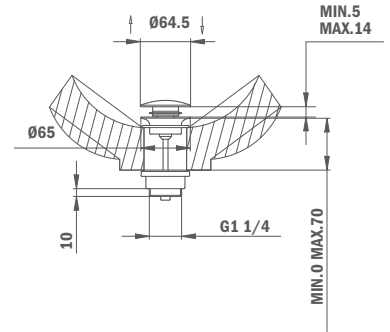

Desagüe automático Quick

- Desagüe click-clack de latón
- Fácil apertura y cierre
- Varilla no requerida
- Sin rebosadero
- Acción de resorte táctil

REF. 11.062.00

EUROS 42,00

DESAGÜE CLICK-CLACK CUADRADO

- Desagüe click-clack de latón
- Fácil apertura y cierre
- Varilla no requerida
- Sin rebosadero
- Acción de resorte táctil

11.073.00

27,00