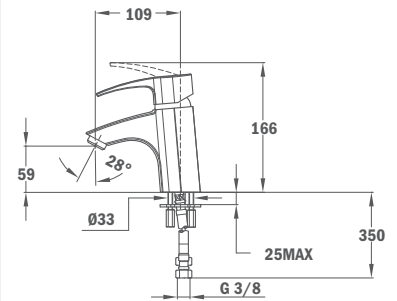

BYGGFORSK

Monomando bidé:

- Sin desagüe automático
- Aireador anticalcáreo con rótula giratoria
- Tubos de alimentación flexibles 3/8"

24.626.02.00

101,00