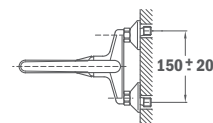

### IN 024

- Monomando fregadero mural
- Caño giratorio
- Aireador anticálcere

53.024.12

83,00