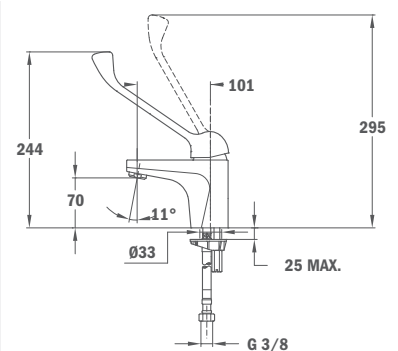

Monomando lavabo gerontológico:

- Sin desagüe automático
- Aireador anticalcáreo
- Tubos de alimentación flexibles 3/8"
- Maneta gerontológica

REF.

40.346.17

EUROS

69,00