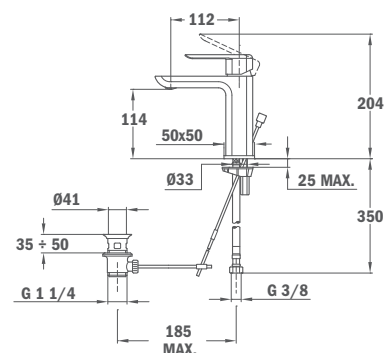

ACS

Monomando lavabo negro

- Sin desagüe automático
- Consumo de agua optimizado con sistema de ahorro
- Tubos de alimentación flexibles 3/8"
- Aireador anticalcáreo
- Innovador sistema antialpicaduras y de ahorro de agua (5 l/m)

REF. **62.346.12.0NC** EUROS **186,00**

NOVEDAD