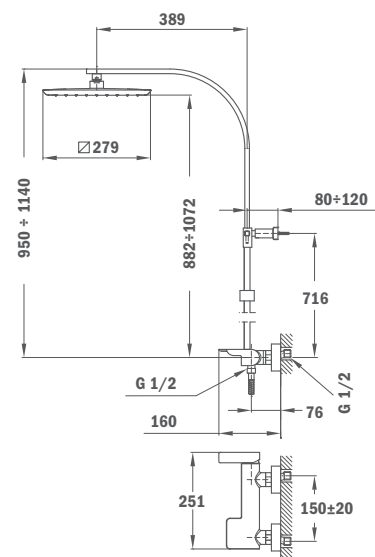

Sistema de ducha Formentera:

- Monomando de ducha con salida superior
- Brazo de ducha telescópico, ajustable en altura
  - Altura mín. 950 mm
  - Altura máx. 1.140 mm
- Inversor automático integrado
- Rociador anticalcáreo Formentera 279 x 279 mm
- Flexible ducha metálico cromado 150 cm
- Maneral Formentera anticalcáreo 1 función
- Soporte deslizante y ajustable

62.298.02.00

437,00