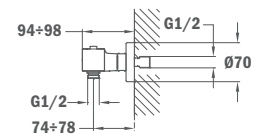

Kit de ducha Formentera:

- Maneral Formentera anticalcáreo 1 función
- soporte con salida de agua integrada
- Flexible de ducha metálico cromado 175 cm

REF. 79.005.54.00

EUROS 87,00