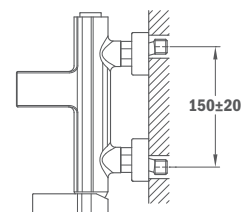

Vita

BYGGFORSK

Monomando lavabo:

- Sin desagüe automático
- Aireador anticalcáreo
- Tubos de alimentación flexibles 3/8"

REF.

24.346.02.00

EUROS

100,00

BYGGFORSK

Monomando bidé:

- Sin desagüe automático
- Aireador anticalcáreo con rótula giratoria
- Tubos de alimentación flexibles 3/8"

24.626.02.00

101,00

ACS

Monomando Baño-ducha cascada:

- Salida caño tipo cascada.
- Aireador anticalcáreo
- Inversor lateral integrado.
- Equipado con amortiguadores de ruido y válvulas antirretorno en las excéntricas
- Equipo de ducha Avant anticalcáreo Ref. R13.186.00 (ver pág. 122)
- Inversor automático

24.102.02.00

271,00

IDEM, sin equipo de ducha

24.101.02.00

236,00

BYGGFORSK

Monomando baño-ducha:

- Equipo de ducha Avant anticalcáreo Ref. R13.186.00 (ver pág. 122)
- Aireador anticalcáreo
- Equipado con amortiguadores de ruido y válvulas antirretorno en las excéntricas

24.122.02.00

200,00