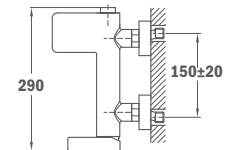

Monomando baño-ducha:

- Sin equipo de ducha
- Amortiguadores de ruido en las excéntricas
- Aireador anticalcáreo
- Inversor lateral integrado

REF.

62.121.02.00

EUROS

217,00

ACS

Monomando baño-ducha Blanco

- Sin equipo de ducha
- Amortiguadores de ruido en las excéntricas
- Aireador anticalcáreo
- Inversor lateral integrado

62.121.02.0BC

330,00

NOVEDAD