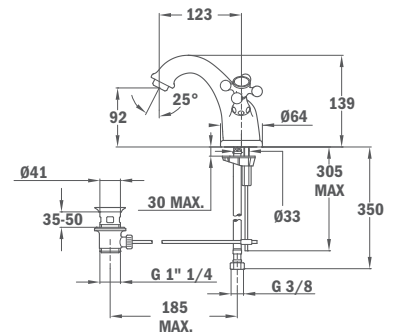

Mezclador lavabo:

- Sin desagüe automático
- Monturas cerámicas de 1/2 de vuelta
- Peana
- Aireador anticalcáreo
- Tubos de alimentación flexibles 3/8"

REF.

56.331.51

EUROS

169,00