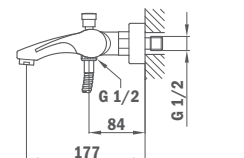

Vita

BYGGFORSK

Monomando lavabo:

- Sin desagüe automático
- Aireador anticalcáreo
- Tubos de alimentación flexibles 3/8"

REF.

24.346.02.00

EUROS

100,00

BYGGFORSK

Monomando bidé:

- Sin desagüe automático
- Aireador anticalcáreo con rótula giratoria
- Tubos de alimentación flexibles 3/8"

24.626.02.00

101,00

ACS

Monomando Baño-ducha cascada:

- Salida caño tipo cascada.
- Aireador anticalcáreo
- Inversor lateral integrado.
- Equipado con amortiguadores de ruido y válvulas antirretorno en las excéntricas
- Equipo de ducha Avant anticalcáreo Ref. R13.186.00 (ver pág. 122)
- Inversor automático

24.102.02.00

271,00

IDEM, sin equipo de ducha

24.101.02.00

236,00

BYGGFORSK

Monomando baño-ducha:

- Equipo de ducha Avant anticalcáreo Ref. R13.186.00 (ver pág. 122)
- Aireador anticalcáreo
- Equipado con amortiguadores de ruido y válvulas antirretorno en las excéntricas

24.122.02.00

200,00