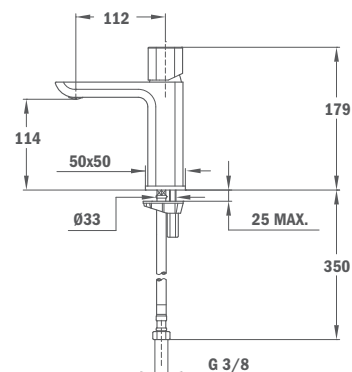

Formentera

Monomando lavabo:

- Sin desagüe automático
- Consumo de agua optimizado con sistema de ahorro
- Tubos de alimentación flexibles 3/8"
- Aireador anticalcáreo
- Innovador sistema antisalpicaduras y de ahorro de agua (5 l/m)

ACS

REF.

62.346.02.00

EUROS

130,00

IDEM, con desagüe automático

62.342.02.00

152,00

Monomando lavabo Blanco

- Sin desagüe automático
- Consumo de agua optimizado con sistema de ahorro
- Tubos de alimentación flexibles 3/8"
- Aireador anticalcáreo
- Innovador sistema antisalpicaduras y de ahorro de agua (5 l/m)

ACS

62.346.02.0BC

194,00

NOVEDAD

Monomando lavabo Negro

- Sin desagüe automático
- Consumo de agua optimizado con sistema de ahorro
- Tubos de alimentación flexibles 3/8"
- Aireador anticalcáreo
- Innovador sistema antisalpicaduras y de ahorro de agua (5 l/m)

ACS

62.346.02.0NC

194,00

NOVEDAD

Monomando lavabo:

- Sin desagüe automático
- Consumo de agua optimizado con sistema de ahorro
- Tubos de alimentación flexibles 3/8"
- Aireador anticalcáreo
- Innovador sistema antisalpicaduras y de ahorro de agua (5 l/m)

ACS

62.346.12.00

130,00

IDEM, con desagüe automático

62.342.12.00

152,00