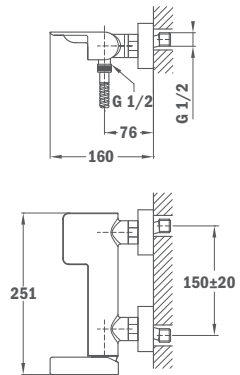

ACS

Monomando ducha Negro

- Sin equipo de ducha
- Amortiguadores de ruido en las excéntricas

62.231.02.0NC

249,00

NOVEDAD