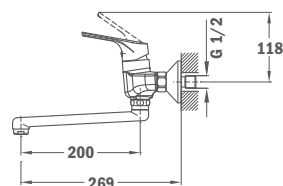

MTP 025

- Monomando fregadero mural
- Caño giratorio 200 mm
- Aireador anticálcere

46.025.02.00

90,00