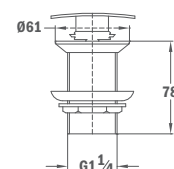

DESAGÜE CLICK-CLACK CUADRADO

- Desagüe click-clack de latón
- Fácil apertura y cierre
- Varilla no requerida
- Con rebosadero
- Acción de resorte táctil

11.072.00

27,00