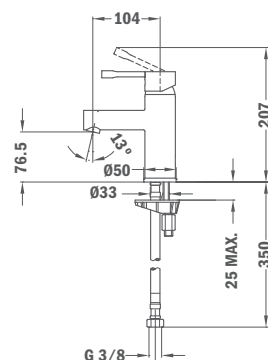

AHORRO NATURAL

Eco-Teka

ACS

Monomando lavabo ECO ARES:

- Cartucho ECO de apertura central en agua fría
- Aireador anticalcáreo con limitador de caudal a 5 l/min.
- Con desagüe automático metálico
- Tubos de alimentación flexibles 3/8"

IDEM, sin desagüe automático

REF.

23.342.E2.00

EUROS

92,00

23.346.E2.00

72,00

ACS

Monomando lavabo ECO ALAIOR XL:

- Cartucho ECO de apertura central en agua fría
- Aireador anticalcáreo con limitador de caudal a 5 l/min.
- Sin desagüe automático
- Tubos de alimentación flexibles 3/8"

22.346.E2.00

83,00

ACS

Monomando lavabo ECO CALVIA:

- Cartucho ECO de apertura central en agua fría
- Aireador anticalcáreo con limitador de caudal a 5 l/min.
- Sin desagüe automático
- Tubos de alimentación flexibles 3/8"

32.346.E2.00

73,00