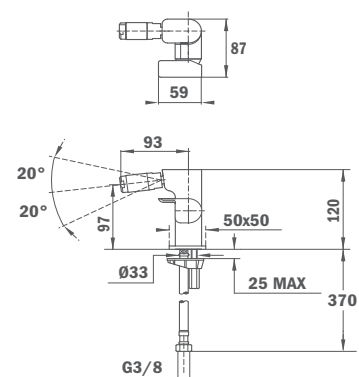

Monomando bidé:

- Sin desagüe automático
- Aireador anticalcáreo
- Tubos de alimentación flexibles 3/8"

REF. **62.626.02.00** EUROS **130,00**