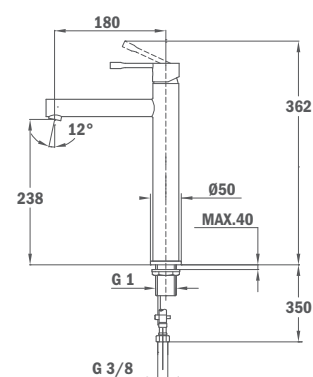

Monomando baño-ducha:

- Equipo de ducha Kobe anticalcáreo, Ref. R13.157.00
- Equipado con amortiguadores de ruido y válvulas antirretorno en las excéntricas
- Aireador anticalcáreo

55.122.02.00

124,00