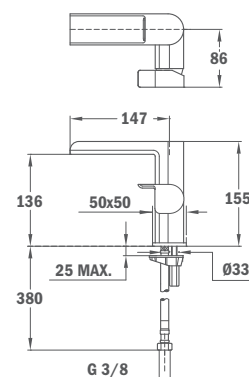

ACS

Monomando lavabo cascada abierto Negro

- Salida del caño tipo cascada abierta
- Innovador sistema antisalpicaduras y de ahorro de agua (5 l/min)
- Consumo de agua optimizado y constante con ahorro de agua
- Ahorra hasta un 60% de agua frente a un monomando estándar
- Sin desagüe automático
- Tubos de alimentación flexibles 3/8"
- Estabilizador de flujo anticalcáreo

62.331.02.0NC

231,00

NOVEDAD