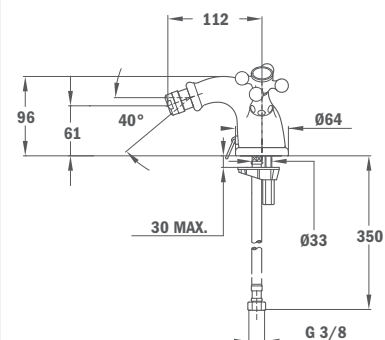

### Mezclador bidé:

- Sin desagüe automático
- Monturas cerámicas de 1/2 de vuelta
- Peana
- Aireador anticalcáreo con rótula giratoria
- Tubos de alimentación flexibles 3/8"

REF.

56.611.51

EUROS

169,00