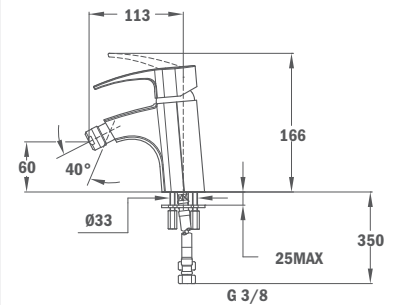

ACS

Monomando Baño-ducha cascada:

- Salida caño tipo cascada.
- Aireador anticalcáreo
- Inversor lateral integrado.
- Equipado con amortiguadores de ruido y válvulas antirretorno en las excéntricas
- Equipo de ducha Avant anticalcáreo Ref. R13.186.00 (ver pág. 122)
- Inversor automático

24.102.02.00

271,00