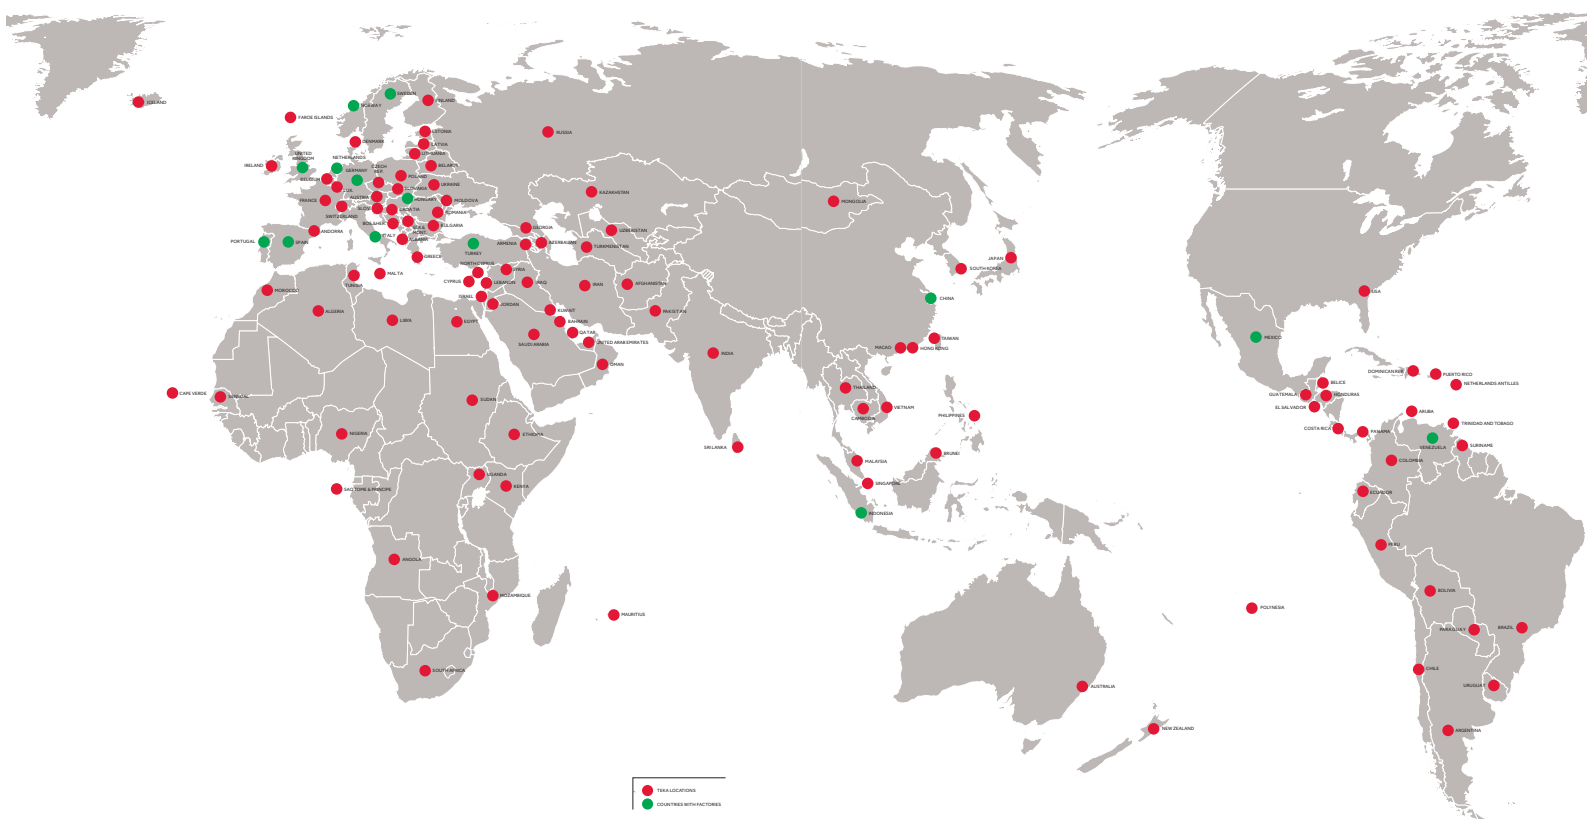

### Contenedores

Esta división está especializada en la producción de contenedores en acero inoxidable de alta calidad. Uno de cada tres barriles de cerveza en el mundo ha sido producido por Teka.

Esto nos convierte en un líder global en el sector, con aproximadamente el 35% del mercado. Trabajando con las principales cerveceras mundiales, así como con las empresas químicas, farmacéuticas y alimentarias líderes.

# Teka, allí donde un cliente nos necesite, le llevamos soluciones

Con una fuerte presencia mundial, representado por **25 fábricas en 3 continentes y subsidiarias en 33 países**, el Grupo realiza operaciones en más de **110 países en los 5 continentes**. En Teka nos esforzamos por alcanzar y mantener las certificaciones de calidad más exigentes cumpliendo con los estándares de sostenibilidad ambiental más estrictos.