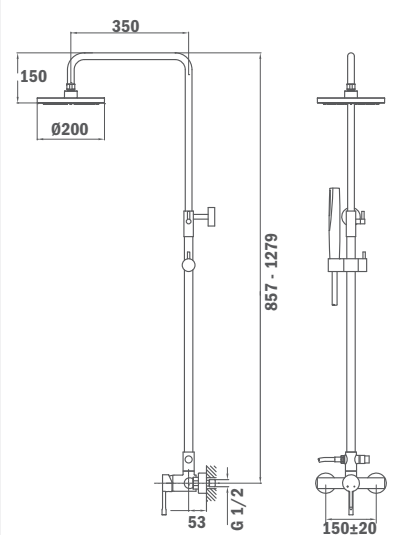

Sistema de ducha ALAIOR

- Monomando de ducha con salida superior
- Brazo de ducha telescópico, ajustable en altura
  - Altura mín. 857 mm
  - Altura máx. 1.279 mm
- Inversor automático
- Rociador anticalcáreo Disk II Ø 200mm
- Maneral anticalcáreo 1 función
- Soporte deslizante y ajustable
- Flexible ducha latón cromado 150 cm

55.298.02.00

312,00