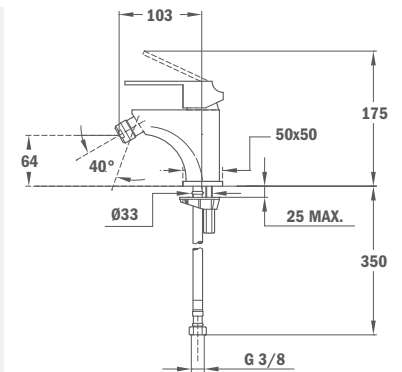

Cuadro

Monomando bidé:

- Sin desagüe automático
- Tubos de alimentación flexibles 3/8"
- Aireador anticalcáreo con rótula giratoria

REF.

38.626.02

EUROS

137,00

ACS

Monomando baño-ducha:

- Equipado con amortiguadores de ruido
- Válvulas antirretorno en las excéntricas
- Aireador anticalcáreo
- Inversor automático
- Sin equipo de ducha

38.121.02

202,00

ACS

Monomando ducha:

- Equipado con amortiguadores de ruido
- Válvulas antirretorno en las excéntricas
- Sin equipo de ducha

38.231.02

153,00