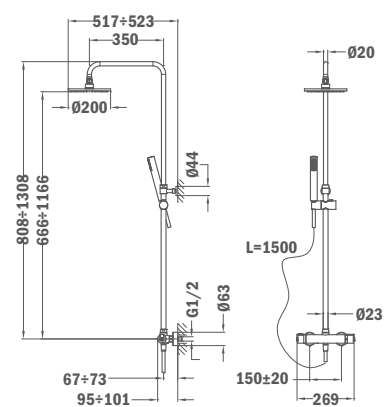

## Sistema de ducha termostática MT Plus

- Termostato ducha con salida superior
- Barra telescópica:
  - altura mín. 808 mm
  - altura máx. 1.308 mm
- Inversor integrado en el termostato
- Rociador anticalcáreo cromado
- Flexible metálico de doble grapaje 150 cm
- Maneral minimalista anticalcáreo
- Termostato ducha con tope de seguridad a 38° C
- Soporte del maneral regulable