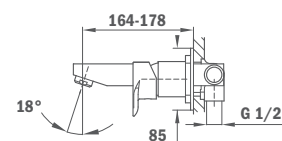

Formentera

ACS

Monomando lavabo blanco

- Sin desagüe automático
- Consumo de agua optimizado con sistema de ahorro
- Tubos de alimentación flexibles 3/8"
- Aireador anticalcáreo
- Innovador sistema antialpicaduras y de ahorro de agua (5 l/m)

REF. **62.346.12.0BC** EUROS **186,00**

NOVEDAD

ACS

Monomando lavabo negro

- Sin desagüe automático
- Consumo de agua optimizado con sistema de ahorro
- Tubos de alimentación flexibles 3/8"
- Aireador anticalcáreo
- Innovador sistema antialpicaduras y de ahorro de agua (5 l/m)

REF. **62.346.12.0NC** EUROS **186,00**

NOVEDAD

Monomando lavabo empotrado:

- Sin desagüe automático
- Caño máximo 187
- Aireador anticalcáreo

REF. **62.461.02.00** EUROS **301,00**

Monomando bidé:

- Sin desagüe automático
- Aireador anticalcáreo
- Tubos de alimentación flexibles 3/8"

REF. **62.626.02.00** EUROS **130,00**