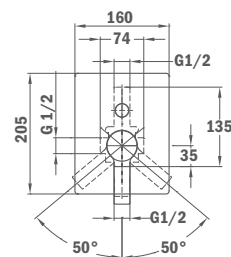

Empotrado ducha

- Sin equipo de ducha

REF. 24.171.02.00 EUROS 158,00

REF. 24.241.02.00 EUROS 102,00