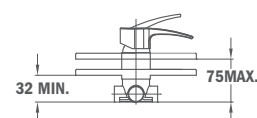

Empotrado ducha

- Sin equipo de ducha

REF. 24.171.02.00 EUROS 158,00

REF. 24.241.02.00 EUROS 102,00