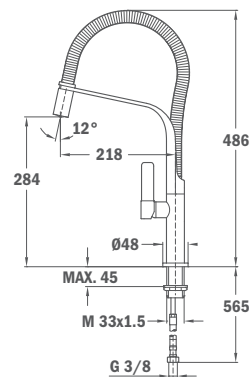

INX 939

- Fabricado en acero inoxidable de alta calidad, AISI 304
- Caño giratorio y flexible
- Aireador anticalcáreo
- Muelle flexible de gran resistencia
- Flexible de acero inoxidable recubierto por plástico para una mejor protección y fácil limpieza
- Maneral extraíble a 2 chorros: normal y ducha.

74.939.02.00	680,00