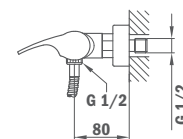

Vita

ACS

Monomando ducha:

- Equipo de ducha Avant anticalcáreo, Ref. R13.186.00 (ver pág. 122)
- Equipado con amortiguadores de ruido y válvulas antirretorno en las excéntricas

IDEM, sin equipo de ducha

REF. 24.232.02.00 EUROS 160,00

REF. 24.231.02.00 EUROS 116,00

Empotrado baño/ducha

- Sin equipo de ducha

Empotrado ducha

- Sin equipo de ducha

REF. 24.171.02.00 EUROS 158,00

REF. 24.241.02.00 EUROS 102,00

NOVEDAD