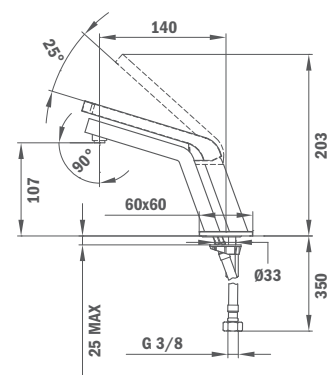

Monomando lavabo:

- Sin desagüe automático
- Salida caño tipo cascada
- Tubos de alimentación flexibles 3/8"
- Aireador anticalcáreo

REF.

33.346.02.00

EUROS

300,00

ACS