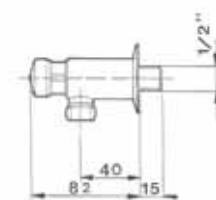

## Grifo urinario:

- Entrada posterior 1/2" G macho
- Salida con racor y junta para tubo 10/12
- Temporizador de 6 a 8 seg.
- Rosetón cromado

72.002.01

99,00