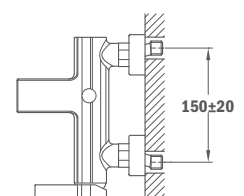

Vita

BYGGFORSK

Monomando lavabo:

- Sin desagüe automático
- Aireador anticalcáreo
- Tubos de alimentación flexibles 3/8"

REF.

24.346.02.00

EUROS

100,00

BYGGFORSK

Monomando bidé:

- Sin desagüe automático
- Aireador anticalcáreo con rótula giratoria
- Tubos de alimentación flexibles 3/8"

24.626.02.00

101,00

ACS

Monomando Baño-ducha cascada:

- Salida caño tipo cascada.
- Aireador anticalcáreo
- Inversor lateral integrado.
- Equipado con amortiguadores de ruido y válvulas antirretorno en las excéntricas
- Equipo de ducha Avant anticalcáreo Ref. R13.186.00 (ver pág. 122)
- Inversor automático

24.102.02.00

271,00

IDEM, sin equipo de ducha

24.101.02.00

236,00

BYGGFORSK

Monomando baño-ducha:

- Equipo de ducha Avant anticalcáreo Ref. R13.186.00 (ver pág. 122)
- Aireador anticalcáreo
- Equipado con amortiguadores de ruido y válvulas antirretorno en las excéntricas

24.122.02.00

200,00