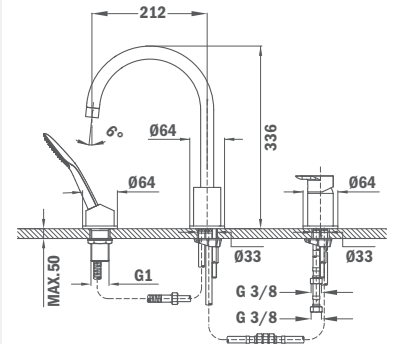

Monomando baño-ducha encimera:

- Maneral ducha Formentera anticalcáreo Ref. 79.003.80.00
- Caño central fijo con inversor

62.152.02.00

306,00