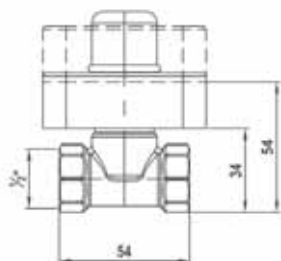

Complementos Ducha

Toma de agua con soporte minimalista
• Latón
• Conexión para flexible de 1/2"
• Soporte maneral ducha incorporada

REF. 79.010.52.00
EUROS 53,00

Toma de agua con soporte cuadrado
• Latón
• Conexión para flexible de 1/2"
• Soporte maneral ducha incorporada

REF. 79.010.53.00
EUROS 57,00

Toma de agua
• Latón
• Conexión para flexible de 1/2"

79.010.50
14,00

Llave lavadora
• Salida 3/4"

79.010.54.00
24,00

Llave de paso 1/2" Rojo
IDEM, azul

15.014.00.00 28,00
15.015.00.00 28,00

Llave de paso 3/4" Rojo
IDEM, azul

15.016.00.00 30,00
15.017.00.00 30,00