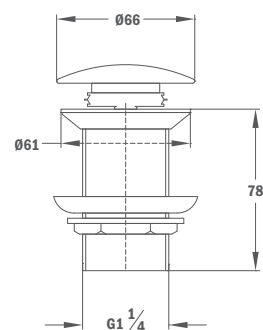

DESAGÜE CLICK-CLACK REDONDO

- Desagüe click-clack de latón
- Fácil apertura y cierre
- Varilla no requerida
- Con rebosadero
- Acción de resorte táctil

REF.
11.069.00

EUROS
22,00