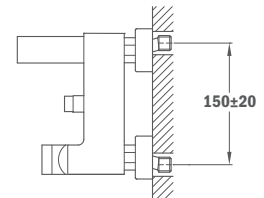

Cuadro

Monomando bidé:

- Sin desagüe automático
- Tubos de alimentación flexibles 3/8"
- Aireador anticalcáreo con rótula giratoria

REF.

38.626.02

EUROS

137,00

ACS

Monomando baño-ducha:

- Equipado con amortiguadores de ruido
- Válvulas antirretorno en las excéntricas
- Aireador anticalcáreo
- Inversor automático
- Sin equipo de ducha

38.121.02

202,00

ACS

Monomando ducha:

- Equipado con amortiguadores de ruido
- Válvulas antirretorno en las excéntricas
- Sin equipo de ducha

38.231.02

153,00