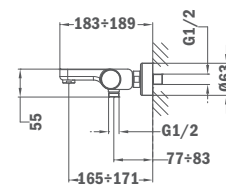

Mezclador termostático baño-ducha:

- Sin equipo de ducha
- Sistema de cuerpo frío para evitar quemaduras
- Tope de seguridad a 38°C
- Tope ecológico de caudal
- Inversor integrado en el termostato
- Válvulas antirretorno
- Filtros colectores de suciedad

REF.

22.101.02.00

EUROS

313,00