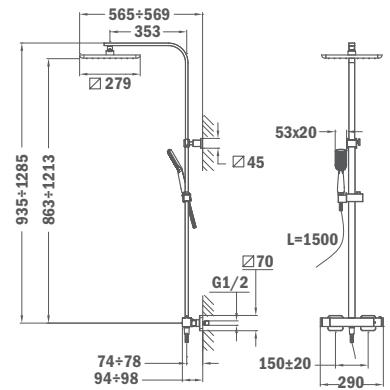

Sistema de ducha termostática Formentera:

- Termostato ducha con salida superior
- Sistema de cuerpo frío para evitar quemaduras
- Brazo de ducha telescópico, ajustable en altura
  - Altura mín. 935 mm
  - Altura máx. 1.285 mm
- Inversor automático integrado en el termostato
- Rociador anticalcáreo cromado Formentera 279 x 279 mm
- Flexible ducha 150 cm
- Maneral Formentera anticalcáreo 1 función
- Termostato ducha con tope de seguridad a 38 °C
- Soporte deslizante y ajustable

REF. 62.238.02.00

EUROS 912,00