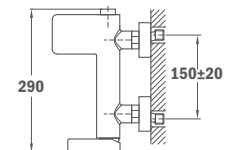

ACS

Monomando baño-ducha Negro

- Sin equipo de ducha
- Amortiguadores de ruido en las excéntricas
- Aireador anticalcáreo
- Inversor lateral integrado

62.121.02.0NC

330,00

NOVEDAD