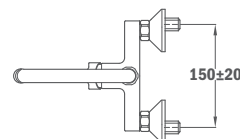

### IN 024

- Monomando fregadero mural
- Caño giratorio
- Aireador anticálcere

53.024.12

83,00