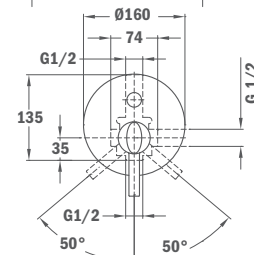

Monomando empotrado ducha:

- Sin equipo de ducha
- Parte empotrada incluida

23.241.02.00

79,00

Caño para monomando empotrado baño-ducha:

- 200 mm

R12.174.00

41,00