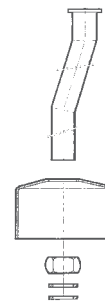

### Enlace para urinario:

- Tubo 10/12 y embellecedor cromados
- Junta y tuerca

REF.

72.005.01

EUROS

32,00