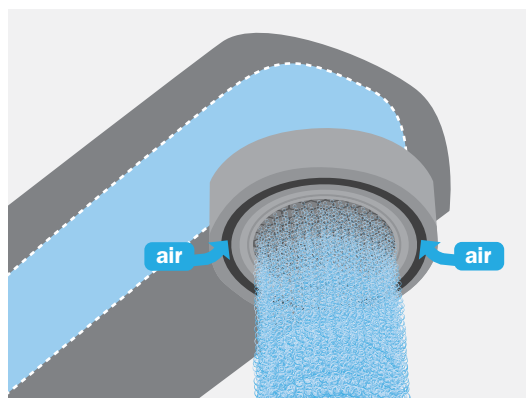

Características generales de nuestros productos

MONTURAS TEKA

Las monturas Teka aseguran una selección del caudal más precisa y disminuyen el nivel sonoro hasta los límites normalizados sin influir en el paso del agua. Supera las exigencias de la Norma EN 200, establecida en 200.000 ciclos.

ELEMENTOS TERMOSTÁTICOS

Nuestros termostatos cumplen con los requisitos de sensibilidad, estabilidad y seguridad exigidos en la Norma EN 1111. Hemos perfeccionado su funcionamiento con elementos como válvulas antirretorno protegidas por filtros de fácil acceso y una válvula corredera de diseño antiadherente. La función antiquemaduras del botón limitador de temperatura a 38°C, viene reforzada por el diseño del mezclador, que hace circular el agua caliente por la parte posterior del termostato evitando

así el contacto involuntario con la zona más caliente. La montura cerámica de $\frac{3}{4}$ de vuelta y el botón de regulación de caudal son una buena combinación para economizar agua sin perder el confort. Este botón limita el caudal de agua a la mitad aproximadamente y, al pulsarlo, lo incrementa progresivamente hasta alcanzar el máximo.

OTRAS CARACTERÍSTICAS DE NUESTROS GRIFOS

SISTEMA ANTIRRUIDO

Los monomandos de instalación mural (montados en la pared) incorporan amortiguadores de ruido que permiten reducir sustancialmente la sonoridad del agua al circular por el grifo.

De este modo, ni usted ni su vecino sufrirán molestias.

LATIGUILLOS DE GRAN CALIDAD

Tubos de alimentación flexibles de acero inoxidable de gran calidad y sencilla instalación, con junta tórica de estanqueidad incorporada. Cumplen con las máximas exigencias de los principales organismos de certificación europeos.

INSTALACIÓN RÁPIDA Y SENCILLA