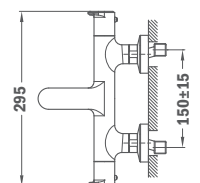

Mezclador termostático Ducha:

- Sin equipo de ducha
- Sistema de cuerpo frío para evitar quemaduras
- Tope de seguridad a 38°C
- Tope ecológico de caudal
- Válvulas antirretorno
- Filtros colectores de suciedad

REF. 33.201.02.00

EUROS 313,00