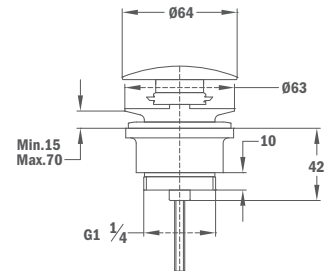

DESAGÜE CLICK-CLACK CUADRADO

- Desagüe click-clack de latón
- Fácil apertura y cierre
- Varilla no requerida
- Con rebosadero
- Acción de resorte táctil

11.072.00

27,00