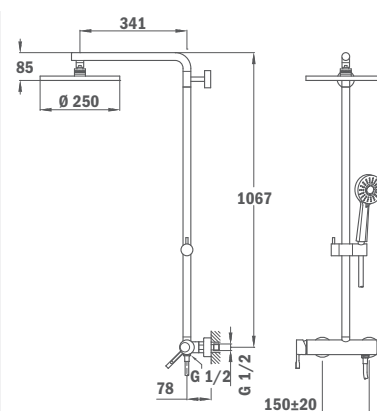

Sistema de ducha Alaïor XL:

- Monomando de ducha con salida superior
- Brazo de ducha orientable
- Altura: 1.067 mm
- Inversor automático integrado
- Rociador anticalcáreo Ice L Ø 250 mm
- Maneral anticalcáreo cromado 3 funciones Ice L Ø 100 mm
- Soporte deslizante y ajustable
- Flexible ducha latón cromado 150 cm

REF.

22.298.02.00

EUROS

382,00