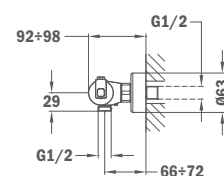

Termostato ducha

- Tope de seguridad a 38°C
- Tope ecológico de caudal
- Válvulas antirretorno en las excéntricas
- Filtros colectores de suciedad

46.291.02.00

167,00