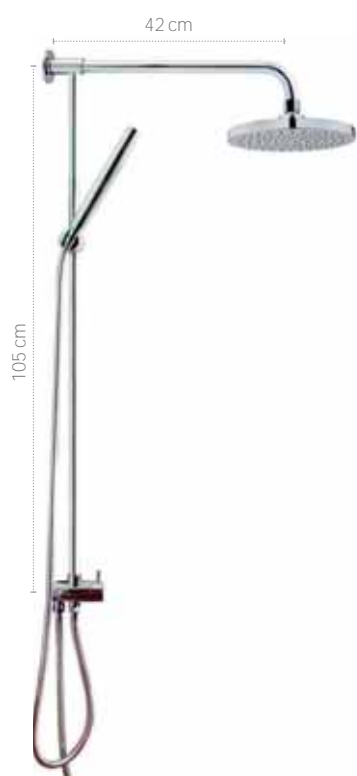

Sistemas de Ducha Universe

REF.	EUROS
79.002.54	249,00
79.001.53	184,00

Sistema de ducha Universe (completo)

- Sistema de instalación universal sobre mezclador exterior de baño-ducha o ducha
- Barra de ducha con inversor cerámico
- Rociador Disk II de gran caudal, Ø 200 mm, cromado
- Maneral Stick anticalcáreo
- Soporte deslizante
- Flexible de conexión de metálico cromado 80 cm
- Flexible ducha metálico cromado 150 cm
- Grifo no incluido