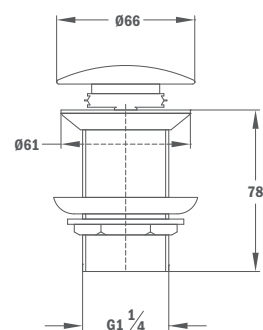

DESAGÜE CLICK-CLACK REDONDO

- Desagüe click-clack de latón
- Fácil apertura y cierre
- Varilla no requerida
- Sin rebosadero
- Acción de resorte táctil

11.068.00

20,00