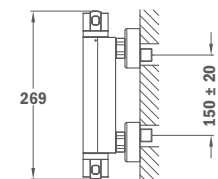

Termostato ducha

- Tope de seguridad a 38°C
- Tope ecológico de caudal
- Válvulas antirretorno en las excéntricas
- Filtros colectores de suciedad

46.291.02.00

167,00