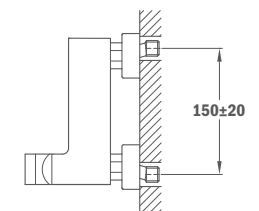

Cuadro

Monomando bidé:

- Sin desagüe automático
- Tubos de alimentación flexibles 3/8"
- Aireador anticalcáreo con rótula giratoria

REF.

38.626.02

EUROS

137,00

ACS

Monomando baño-ducha:

- Equipado con amortiguadores de ruido
- Válvulas antirretorno en las excéntricas
- Aireador anticalcáreo
- Inversor automático
- Sin equipo de ducha

38.121.02

202,00

ACS

Monomando ducha:

- Equipado con amortiguadores de ruido
- Válvulas antirretorno en las excéntricas
- Sin equipo de ducha

38.231.02

153,00