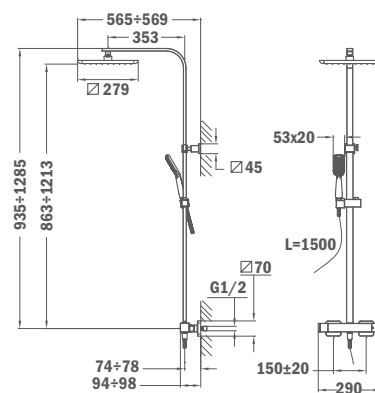

Sistema de ducha termostática Formentera:

- Termostato ducha con salida superior
- Sistema de cuerpo frío para evitar quemaduras
- Brazo de ducha telescópico, ajustable en altura
  - Altura mín. 935 mm
  - Altura máx. 1.285 mm
- Inversor automático integrado en el termostato
- Rociador anticalcáreo cromado Formentera 279 x 279 mm
- Flexible ducha 150 cm
- Maneral Formentera anticalcáreo 1 función
- Termostato ducha con tope de seguridad a 38 °C
- Soporte deslizante y ajustable

REF. 62.238.02.00

EUROS 912,00