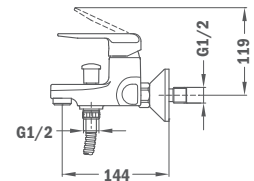

53.102.12

96,00

53.101.12

80,00

53.102.C6

109,00

**Monomando ducha:**

- Equipo de ducha Basic anticalcáreo Ref. R13.184.00 (ver pág. 122)
- Equipado con amortiguadores de ruido y válvulas antirretorno en las excéntricas