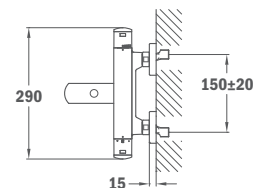

Mezclador termostático ducha:

- Sin equipo de ducha
- Sistema de cuerpo frío para evitar quemaduras
- Tope de seguridad a 38 °C
- Tope ecológico de caudal
- Válvulas antirretorno en las excéntricas
- Filtros colectores de suciedad

REF. 62.201.02.00

EUROS 326,00