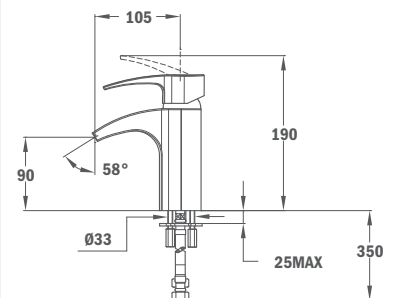

Monomando lavabo Cascada:

- Salida del caño tipo cascada.
- Aireador anticalcáreo
- Sin desagüe automático.
- Tubos de alimentación flexibles 3/8"

REF.

24.386.02.00

EUROS

156,00