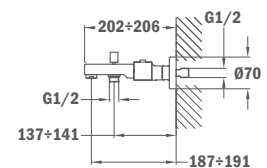

Mezclador termostático ducha:

- Sin equipo de ducha
- Sistema de cuerpo frío para evitar quemaduras
- Tope de seguridad a 38 °C
- Tope ecológico de caudal
- Válvulas antirretorno en las excéntricas
- Filtros colectores de suciedad

REF. 62.201.02.00

EUROS 326,00