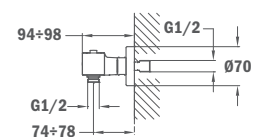

Mezclador termostático ducha:

- Sin equipo de ducha
- Sistema de cuerpo frío para evitar quemaduras
- Tope de seguridad a 38 °C
- Tope ecológico de caudal
- Válvulas antirretorno
- Filtros colectores de suciedad

62.201.02.00

326,00