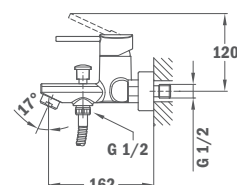

23.122.02.00

119,00

**IDEM, sin equipo de ducha**

23.121.02.00

94,00

**Monomando ducha:**

- Equipo de ducha Ducal anticalcáreo, Ref. R13.187.00 (ver pág. 122)
- Equipado con amortiguadores de ruido y válvulas antirretorno en las excéntricas