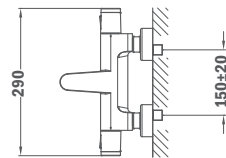

Mezclador termostático baño-ducha:

- Sin equipo de ducha
- Sistema de cuerpo frío para evitar quemaduras
- Tope de seguridad a 38°C
- Tope ecológico de caudal
- Inversor integrado en el termostato
- Válvulas antirretorno
- Filtros colectores de suciedad

REF.

22.101.02.00

EUROS

313,00