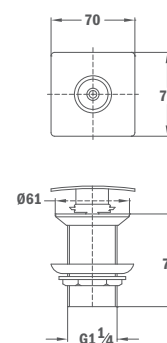

DESAGÜE CLICK-CLACK CUADRADO

- Desagüe click-clack de latón
- Fácil apertura y cierre
- Varilla no requerida
- Sin rebosadero
- Acción de resorte táctil

11.071.00

24,00