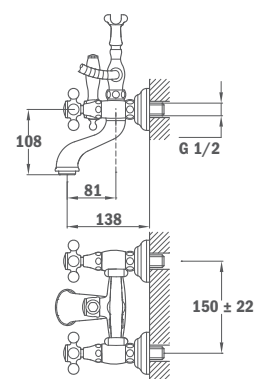

Mezclador ducha:

- Equipo de ducha 1820
- Ref. R13.134.00
- Monturas cerámicas de 1/2 de vuelta

56.212.51

248,00