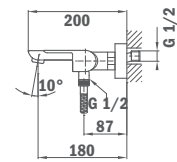

Monomando baño-ducha:

- Sin equipo de ducha
- Amortiguadores de ruido en las excéntricas
- Aireador anticalcáreo
- Inversor lateral integrado

REF.

62.121.02.00

EUROS

217,00

ACS

Monomando baño-ducha Blanco

- Sin equipo de ducha
- Amortiguadores de ruido en las excéntricas
- Aireador anticalcáreo
- Inversor lateral integrado

62.121.02.0BC

330,00

NOVEDAD