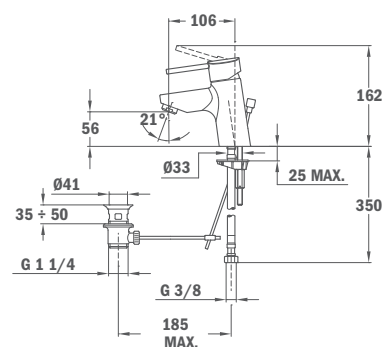

**IDEM, sin desagüe automático**

REF.

23.342.E2.00

EUROS

92,00

23.346.E2.00

72,00

ACS