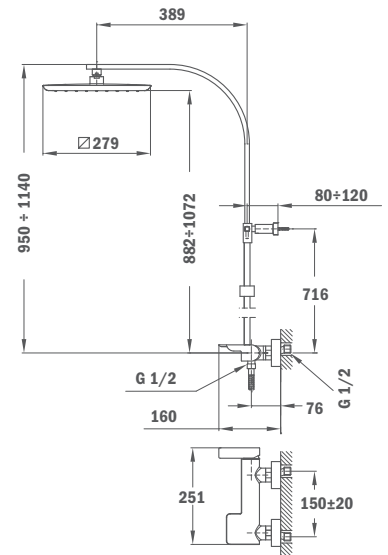

Sistema de ducha Formentera:

- Monomando de ducha con salida superior
- Brazo de ducha telescópico, ajustable en altura
  - Altura mín. 950 mm
  - Altura máx. 1.140 mm
- Inversor automático integrado
- Rociador anticalcáreo Formentera 279 x 279 mm
- Flexible ducha metálico cromado 150 cm
- Maneral Formentera anticalcáreo 1 función
- Soporte deslizante y ajustable

REF.

62.298.02.00

EUROS

437,00