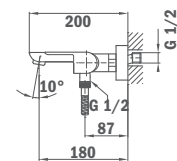

Formentera

ACS

Monomando baño-ducha:

- Sin equipo de ducha
- Amortiguadores de ruido en las excéntricas
- Aireador anticalcáreo
- Inversor lateral integrado

REF.

62.121.02.00

EUROS

217,00

ACS

Monomando baño-ducha Blanco

- Sin equipo de ducha
- Amortiguadores de ruido en las excéntricas
- Aireador anticalcáreo
- Inversor lateral integrado

62.121.02.0BC

330,00

NOVEDAD

ACS

Monomando baño-ducha Negro

- Sin equipo de ducha
- Amortiguadores de ruido en las excéntricas
- Aireador anticalcáreo
- Inversor lateral integrado

62.121.02.0NC

330,00

NOVEDAD

ACS

Monomando ducha:

- Sin equipo de ducha
- Amortiguadores de ruido en las excéntricas

62.231.02.00

155,00