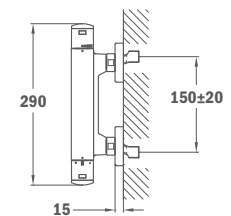

Kit de ducha Formentera:

- Maneral Formentera anticalcáreo 1 función
- soporte con salida de agua integrada
- Flexible de ducha metálico cromado 175 cm

REF. 79.005.54.00

EUROS 87,00