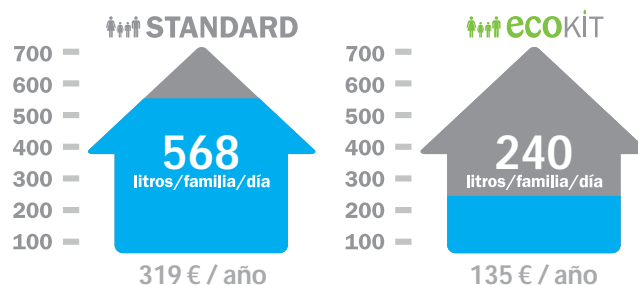

AHORRO INMEDIATO

Consumo medio de agua por persona y día: 142 litros
Consumo medio diario por familia convencional: 568 litros

Consumo medio de agua por persona y día: 60 litros
Consumo medio diario por familia convencional: 240 litros

Ejemplo de ahorro de agua de una casa habitada por cuatro personas en España.

Coste medio del agua = 1,54 €/m³ (*)

El estudio se ha realizado en base a los siguientes datos: Se estima que cada persona utiliza el agua corriente, de media, 12 minutos al día. El cálculo está hecho teniendo en cuenta el uso del monomando de lavabo, ducha y fregadero.

Consumo medio de agua por persona y día = 142 litros (*)

(*) Fuente: Instituto Nacional de Estadística. Encuesta sobre el Suministro y Saneamiento del Agua, año 2011.

CONTENIDO:

3x 5 l/min.

Aireador con limitador de caudal para grifo de lavabo, bidé y fregadero.

1x 9 l/min.

Limitador de caudal para baño-ducha y ducha.