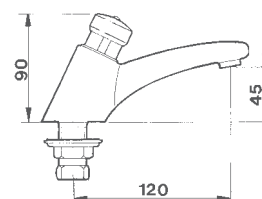

EUROS

114,00