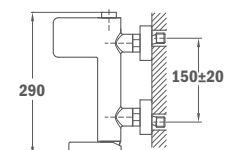

Formentera

ACS

Monomando baño-ducha:

- Sin equipo de ducha
- Amortiguadores de ruido en las excéntricas
- Aireador anticalcáreo
- Inversor lateral integrado

REF.

62.121.02.00

EUROS

217,00

ACS

Monomando baño-ducha Blanco

- Sin equipo de ducha
- Amortiguadores de ruido en las excéntricas
- Aireador anticalcáreo
- Inversor lateral integrado

62.121.02.0BC

330,00

NOVEDAD

ACS

Monomando baño-ducha Negro

- Sin equipo de ducha
- Amortiguadores de ruido en las excéntricas
- Aireador anticalcáreo
- Inversor lateral integrado

62.121.02.0NC

330,00

NOVEDAD

ACS

Monomando ducha:

- Sin equipo de ducha
- Amortiguadores de ruido en las excéntricas

62.231.02.00

155,00