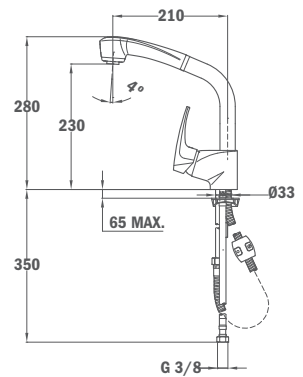

Caño alto extraíble

MW EXT.

- Maneral extraíble metálico
- 1 función
- Aireador anticalcáreo
- Caño giratorio

REF.

35.938.02

EUROS

283,00

MT EXT.

- Caño giratorio
- Maneral extraíble 2 funciones: normal & ducha
- Aireador anticalcáreo

40.938.02

136,00