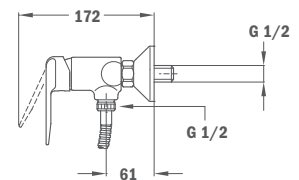

**IDEM, sin equipo de ducha**

**IDEM, con reductor de caudal especial 8 litros/min.**

53.232.12

82,00

53.231.12

64,00

53.232.C6

94,00