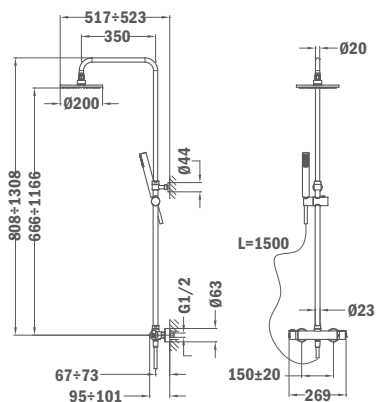

Sistema de ducha

- Monomando de ducha con salida superior
- Brazo de ducha telescópico, ajustable en altura
  - Altura mín. 868 mm
  - Altura máx. 1.300 mm
- Inversor automático
- Rociador anticalcáreo Disk Ø 200mm
- Maneral anticalcáreo 3 funciones Stylo Sport
- Soporte deslizante y ajustable
- Flexible ducha latón cromado 150 cm

46.298.02.00

313,00