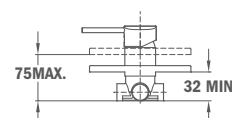

Ares

Monomando bidé:

- Sin desagüe automático.
- Aireador anticalcáreo con rótula giratoria.
- Tubos de alimentación flexibles 3/8"

REF.

23.626.02.00

EUROS

65,00

IDEM, con desagüe automático metálico

23.622.02.00

86,00

Monomando baño-ducha:

- Equipo de ducha Ducal anticalcáreo, Ref. R13.187.00 (ver pág. 122)
- Equipado con amortiguadores de ruido y válvulas antirretorno en las excéntricas
- Inversor automático
- Aireador anticalcáreo

23.122.02.00

119,00

IDEM, sin equipo de ducha

23.121.02.00

94,00

Monomando ducha:

- Equipo de ducha Ducal anticalcáreo, Ref. R13.187.00 (ver pág. 122)
- Equipado con amortiguadores de ruido y válvulas antirretorno en las excéntricas

23.232.02.00

98,00

IDEM, sin equipo de ducha

23.231.02.00

75,00

Monomando empotrado baño-ducha:

- Sin equipo de ducha
- Parte empotrada incluida
- Inversor automático

23.171.02.00

124,00

Monomando empotrado ducha:

- Sin equipo de ducha
- Parte empotrada incluida

23.241.02.00

79,00

Caño para monomando empotrado baño-ducha:

- 200 mm

R12.174.00

41,00