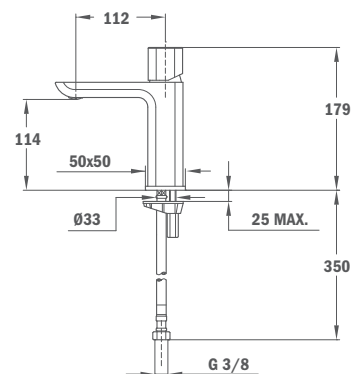

Monomando lavabo:

- Sin desagüe automático
- Consumo de agua optimizado con sistema de ahorro
- Tubos de alimentación flexibles 3/8"
- Aireador anticalcáreo
- Innovador sistema antisalpicaduras y de ahorro de agua (5 l/m)

ACS

REF.

62.346.02.00

EUROS

130,00