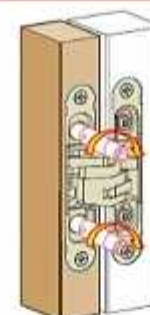

Flujo

antes
 alto: 2.100 mm
 ancho: 850 mm

- A - 2 bisagras de 40 kg
- B - 3 bisagras 60 kg

superior a 2.100 mm
 - C - 4 bisagras 60 kg

Montaje

Ajuste vertical

- 2,5 mm
+ 2,5 mm

Ajuste horizontal

- 1 mm
+ 1 mm

Ajuste de profundidad

- 1,5 mm
+ 2,5 mm

ALFA31			
Cód.	Color		
BI01131PL	Plata	180°	3

Planos

Medidas

antes
 alto: 2.100 mm
 ancho: 850 mm

- A - 2 bisagras de 80 kg
- B - 3 bisagras 120 kg

superior a 2.100 mm
 - C - 4 bisagras 120 kg

Ajuste vertical

- 3 mm
+ 3 mm

Ajuste horizontal

- 1 mm
+ 1 mm

Ajuste de profundidad

- 1,5 mm
+ 2,5 mm

HERRAJES
DE **ANDALUCÍA** S.A.