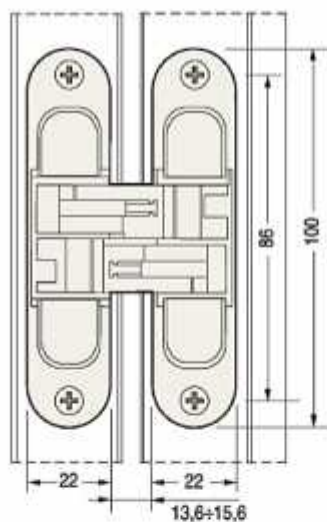

Medidas

antes
 alto: 2,100 mm
 ancho: 850 mm

- A - 2 bisagras de 25 kg
- B - 3 bisagras 30 kg
- C - 3 bisagras 40 kg

superior a 2,100 mm
 - D - 4 bisagras 40 kg

Ajuste vertical

- 2 mm
+ 2 mm

Ajuste horizontal

- 1 mm
+ 1 mm

Ajuste de profundidad

- 1 mm
+ 2 mm

ALFA30			
Cód.	Color		
BIO113OPL	Plata	180°	9
BIO113ONE	Negro	180°	9
BIO113OBR	Bronce	180°	9
BIO113DAI	Acero inox.	180°	9
BIO113OBL	Blanco	180°	9

Planos

Medidas

Flujo

antes
 alto: 2.100 mm
 ancho: 850 mm

- A - 2 bisagras de 40 kg
- B - 3 bisagras 60 kg

superior a 2.100 mm
 - C - 4 bisagras 60 kg

Montaje

Ajuste vertical

- 2,5 mm
+ 2,5 mm

Ajuste horizontal

- 1 mm
+ 1 mm

Ajuste de profundidad

- 1,5 mm
+ 2,5 mm

ALFA31			
Cód.	Color		
BI01131PL	Plata	180°	3

Planos

Medidas

antes
 alto: 2.100 mm
 ancho: 850 mm

- A - 2 bisagras de 80 kg
- B - 3 bisagras 120 kg