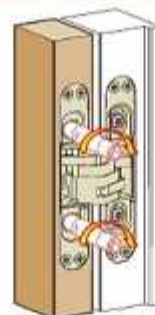

Flujo

antes
 alto: 2.100 mm
 ancho: 850 mm

- A - 2 bisagras de 40 kg
- B - 3 bisagras 60 kg

superior a 2.100 mm
 - C - 4 bisagras 60 kg

Montaje

Ajuste vertical

- 2,5 mm
+ 2,5 mm

Ajuste horizontal

- 1 mm
+ 1 mm

Ajuste de profundidad

- 1,5 mm
+ 2,5 mm

ALFA31			
Cód.	Color		
BI01131PL	Plata	180°	3

Planos

Medidas

antes
 alto: 2.100 mm
 ancho: 850 mm

- A - 2 bisagras de 80 kg
- B - 3 bisagras 120 kg

superior a 2.100 mm
 - C - 4 bisagras 120 kg

Ajuste vertical

- 3 mm
+ 3 mm

Ajuste horizontal

- 1 mm
+ 1 mm

Ajuste de profundidad

- 1,5 mm
+ 2,5 mm

HERRAJES
DE **ANDALUCÍA** S.A.