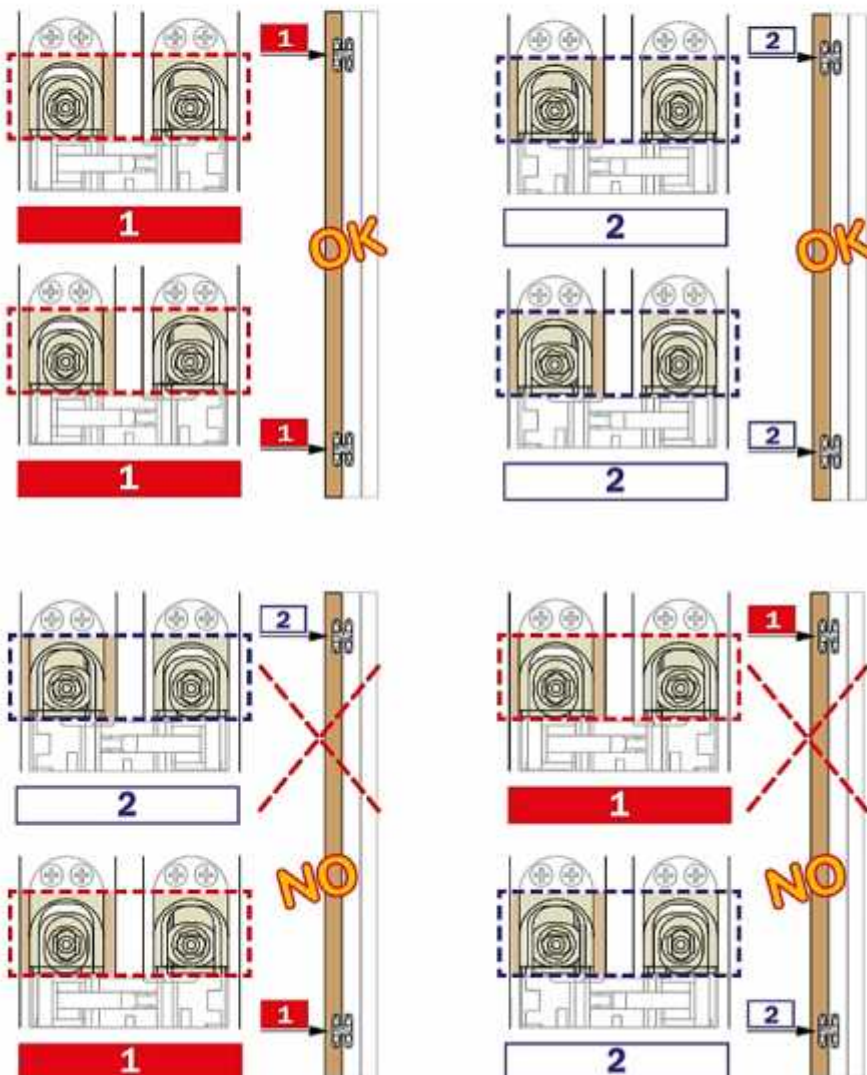

Medidas

antes
 alto: 2,100 mm
 ancho: 850 mm

- A - 2 bisagras de 25 kg
- B - 3 bisagras 30 kg
- C - 3 bisagras 40 kg

superior a 2,100 mm
 - D - 4 bisagras 40 kg

Ajuste vertical

- 2 mm
+ 2 mm

Ajuste horizontal

Flujo

antes
 alto: 2.100 mm
 ancho: 850 mm

- A - 2 bisagras de 40 kg
- B - 3 bisagras 60 kg

superior a 2.100 mm
 - C - 4 bisagras 60 kg

Montaje

Ajuste vertical

- 2,5 mm
+ 2,5 mm

Ajuste horizontal

- 1 mm
+ 1 mm

Ajuste de profundidad

- 1,5 mm
+ 2,5 mm

ALFA31			
Cód.	Color		
BI01131PL	Plata	180°	3

Planos

Medidas

antes
 alto: 2.100 mm
 ancho: 850 mm

- A - 2 bisagras de 80 kg
- B - 3 bisagras 120 kg

superior a 2.100 mm
 - C - 4 bisagras 120 kg

Ajuste vertical

- 3 mm
+ 3 mm

Ajuste horizontal

- 1 mm
+ 1 mm

Ajuste de profundidad

- 1,5 mm
+ 2,5 mm

HERRAJES
DE **ANDALUCÍA** S.A.