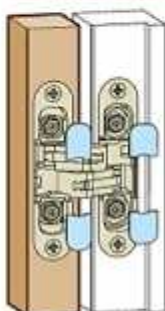

Medidas

antes
 alto: 2,100 mm
 ancho: 850 mm

- A - 2 bisagras de 25 kg
- B - 3 bisagras 30 kg
- C - 3 bisagras 40 kg

superior a 2,100 mm
 - D - 4 bisagras 40 kg

Ajuste vertical

- 2 mm
+ 2 mm

Ajuste horizontal

- 1 mm
+ 1 mm

Ajuste de profundidad

- 1 mm
+ 2 mm

ALFA30			
Cód.	Color		
BIO113OPL	Plata	180°	9
BIO113ONE	Negro	180°	9
BIO113OBR	Bronce	180°	9
BIO113DAI	Acero inox.	180°	9
BIO113OBL	Blanco	180°	9

Planos

Medidas

Flujo

antes
 alto: 2.100 mm
 ancho: 850 mm

- A - 2 bisagras de 40 kg
- B - 3 bisagras 60 kg

superior a 2.100 mm
 - C - 4 bisagras 60 kg

Montaje

Ajuste vertical

- 2,5 mm
+ 2,5 mm

Ajuste horizontal