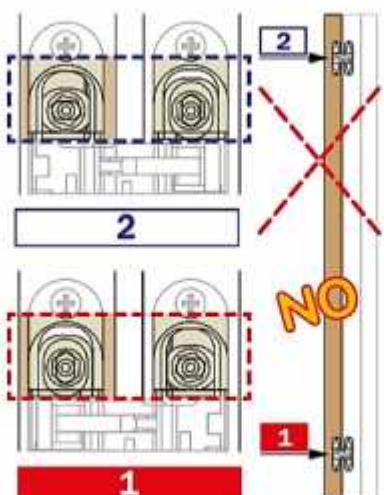

Medidas

antes
 alto: 2,100 mm
 ancho: 850 mm

- A - 2 bisagras de 25 kg
- B - 3 bisagras 30 kg
- C - 3 bisagras 40 kg

superior a 2,100 mm
 - D - 4 bisagras 40 kg

Ajuste vertical

- 2 mm
+ 2 mm

Ajuste horizontal

- 1 mm
+ 1 mm

Ajuste de profundidad

- 1 mm
+ 2 mm

ALFA30			
Cód.	Color		
BIO113OPL	Plata	180°	9
BIO113ONE	Negro	180°	9
BIO113OBR	Bronce	180°	9
BIO113DAI	Acero inox.	180°	9
BIO113OBL	Blanco	180°	9

Planos

Medidas

Flujo

antes
 alto: 2.100 mm
 ancho: 850 mm

- A - 2 bisagras de 40 kg
- B - 3 bisagras 60 kg

superior a 2.100 mm
 - C - 4 bisagras 60 kg

Montaje

Ajuste vertical

- 2,5 mm
+ 2,5 mm

Ajuste horizontal

- 1 mm
+ 1 mm

Ajuste de profundidad

- 1,5 mm
+ 2,5 mm

ALFA31			
Cód.	Color		
BI01131PL	Plata	180°	3

Planos

Medidas

antes
 alto: 2.100 mm
 ancho: 850 mm

- A - 2 bisagras de 80 kg
- B - 3 bisagras 120 kg