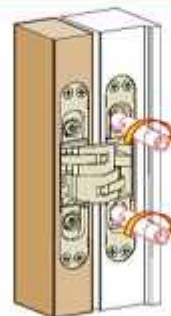

Flujo

antes
 alto: 2.100 mm
 ancho: 850 mm

- A - 2 bisagras de 40 kg
- B - 3 bisagras 60 kg

superior a 2.100 mm
 - C - 4 bisagras 60 kg

Montaje

Ajuste vertical

- 2,5 mm
+ 2,5 mm

Ajuste horizontal

- 1 mm
+ 1 mm

Ajuste de profundidad

- 1,5 mm
+ 2,5 mm

ALFA31			
Cód.	Color		
BI01131PL	Plata	180°	3

Planos

Medidas

antes
 alto: 2.100 mm
 ancho: 850 mm

- A - 2 bisagras de 80 kg
- B - 3 bisagras 120 kg

superior a 2.100 mm
 - C - 4 bisagras 120 kg

Ajuste vertical

- 3 mm
+ 3 mm

Ajuste horizontal

- 1 mm
+ 1 mm

Ajuste de profundidad

- 1,5 mm
+ 2,5 mm

HERRAJES
DE **ANDALUCÍA** S.A.