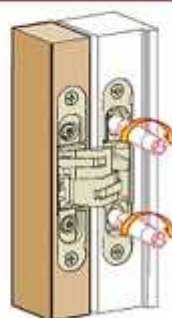

Flujo

antes
 alto: 2.100 mm
 ancho: 850 mm

- A - 2 bisagras de 40 kg
- B - 3 bisagras 60 kg

superior a 2.100 mm
 - C - 4 bisagras 60 kg

Montaje

Ajuste vertical

- 2,5 mm
+ 2,5 mm

Ajuste horizontal

- 1 mm
+ 1 mm

Ajuste de profundidad

- 1,5 mm
+ 2,5 mm

ALFA31			
Cód.	Color		
BI01131PL	Plata	180°	3

Planos

Medidas

antes
 alto: 2.100 mm
 ancho: 850 mm

- A - 2 bisagras de 80 kg
- B - 3 bisagras 120 kg