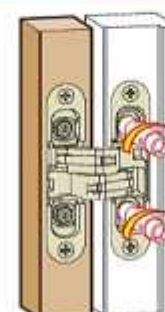

ALFA LUM[®]

***Catálogo
Bisagras***

**HERRAJES
DE ANDALUCÍA**

86

100

13.6 ÷ 15.6

ALFA29			
Cód.	Color		
BI01129PL	Plata	180°	12

Planos

Medidas

antes
 alto: 2,100 mm
 ancho: 850 mm

- A - 2 bisagras de 25 kg
- B - 3 bisagras 30 kg
- C - 3 bisagras 40 kg

superior a 2,100 mm
 - D - 4 bisagras 40 kg

Ajuste vertical

- 2 mm
+ 2 mm

Ajuste horizontal

- 1 mm
+ 1 mm

Ajuste de profundidad

- 1 mm
+ 2 mm

ALFA30			
Cód.	Color		
BIO113OPL	Plata	180°	9
BIO113ONE	Negro	180°	9
BIO113OBR	Bronce	180°	9
BIO113DAI	Acero inox.	180°	9
BIO113OBL	Blanco	180°	9

Planos

Medidas

Flujo

antes
 alto: 2.100 mm
 ancho: 850 mm

- A - 2 bisagras de 40 kg
- B - 3 bisagras 60 kg

superior a 2.100 mm
 - C - 4 bisagras 60 kg

Montaje

Ajuste vertical

- 2,5 mm
+ 2,5 mm

Ajuste horizontal