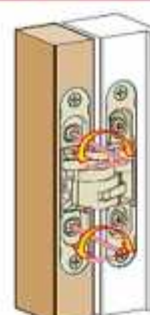

Medidas

antes
 alto: 2,100 mm
 ancho: 850 mm

- A - 2 bisagras de 25 kg
- B - 3 bisagras 30 kg
- C - 3 bisagras 40 kg

superior a 2,100 mm
 - D - 4 bisagras 40 kg

Ajuste vertical

- 2 mm
+ 2 mm

Ajuste horizontal

Flujo

antes
 alto: 2.100 mm
 ancho: 850 mm

- A - 2 bisagras de 40 kg
- B - 3 bisagras 60 kg

superior a 2.100 mm
 - C - 4 bisagras 60 kg

Montaje

Ajuste vertical

- 2,5 mm
+ 2,5 mm

Ajuste horizontal

- 1 mm
+ 1 mm

Ajuste de profundidad

- 1,5 mm
+ 2,5 mm

ALFA31			
Cód.	Color		
BI01131PL	Plata	180°	3

Planos

Medidas

antes
 alto: 2.100 mm
 ancho: 850 mm

- A - 2 bisagras de 80 kg
- B - 3 bisagras 120 kg

superior a 2.100 mm
 - C - 4 bisagras 120 kg

Ajuste vertical

- 3 mm
+ 3 mm

Ajuste horizontal

- 1 mm
+ 1 mm

Ajuste de profundidad

- 1,5 mm
+ 2,5 mm

HERRAJES
DE **ANDALUCÍA** S.A.