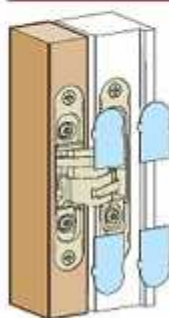

Flujo

antes
 alto: 2.100 mm
 ancho: 850 mm

- A - 2 bisagras de 40 kg
- B - 3 bisagras 60 kg

superior a 2.100 mm
 - C - 4 bisagras 60 kg

Montaje

Ajuste vertical

- 2,5 mm
+ 2,5 mm

Ajuste horizontal

- 1 mm
+ 1 mm

Ajuste de profundidad

- 1,5 mm
+ 2,5 mm

ALFA31			
Cód.	Color		
BI01131PL	Plata	180°	3

Planos

Medidas

antes
 alto: 2.100 mm
 ancho: 850 mm

- A - 2 bisagras de 80 kg
- B - 3 bisagras 120 kg