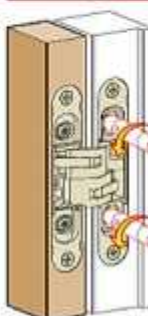

Flujo

antes
 alto: 2.100 mm
 ancho: 850 mm

- A - 2 bisagras de 40 kg
- B - 3 bisagras 60 kg

superior a 2.100 mm
 - C - 4 bisagras 60 kg

Montaje

Ajuste vertical

- 2,5 mm
+ 2,5 mm

Ajuste horizontal

- 1 mm
+ 1 mm

Ajuste de profundidad

- 1,5 mm
+ 2,5 mm

ALFA31			
Cód.	Color		
BI01131PL	Plata	180°	3

Planos

Medidas

antes
 alto: 2.100 mm
 ancho: 850 mm

- A - 2 bisagras de 80 kg
- B - 3 bisagras 120 kg