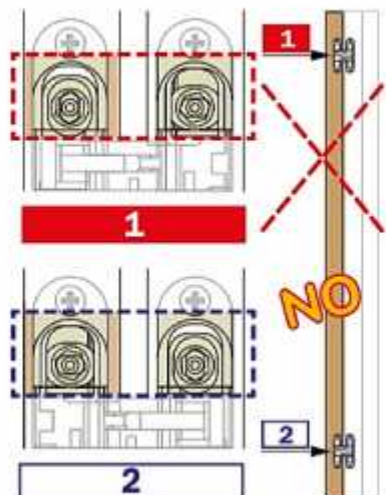

Medidas

antes
 alto: 2,100 mm
 ancho: 850 mm

- A - 2 bisagras de 25 kg
- B - 3 bisagras 30 kg
- C - 3 bisagras 40 kg

superior a 2,100 mm
 - D - 4 bisagras 40 kg

Ajuste vertical

- 2 mm
+ 2 mm

Ajuste horizontal

- 1 mm
+ 1 mm

Ajuste de profundidad

- 1 mm
+ 2 mm

ALFA30			
Cód.	Color		
BIO113OPL	Plata	180°	9
BIO113ONE	Negro	180°	9
BIO113OBR	Bronce	180°	9
BIO113DAI	Acero inox.	180°	9
BIO113OBL	Blanco	180°	9

Planos

Medidas

Flujo

antes
 alto: 2.100 mm
 ancho: 850 mm

- A - 2 bisagras de 40 kg
- B - 3 bisagras 60 kg

superior a 2.100 mm
 - C - 4 bisagras 60 kg

Montaje

Ajuste vertical

- 2,5 mm
+ 2,5 mm

Ajuste horizontal

- 1 mm
+ 1 mm

Ajuste de profundidad

- 1,5 mm
+ 2,5 mm

ALFA31			
Cód.	Color		
BI01131PL	Plata	180°	3

Planos

Medidas

antes
 alto: 2.100 mm
 ancho: 850 mm

- A - 2 bisagras de 80 kg
- B - 3 bisagras 120 kg