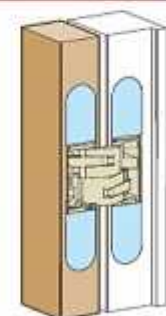

Medidas

antes
 alto: 2,100 mm
 ancho: 850 mm

- A - 2 bisagras de 25 kg
- B - 3 bisagras 30 kg
- C - 3 bisagras 40 kg

superior a 2,100 mm
 - D - 4 bisagras 40 kg

Ajuste vertical

- 2 mm
+ 2 mm

Ajuste horizontal

Flujo

antes
 alto: 2.100 mm
 ancho: 850 mm

- A - 2 bisagras de 40 kg
- B - 3 bisagras 60 kg

superior a 2.100 mm
 - C - 4 bisagras 60 kg

Montaje

Ajuste vertical

- 2,5 mm
+ 2,5 mm

Ajuste horizontal

- 1 mm
+ 1 mm

Ajuste de profundidad

- 1,5 mm
+ 2,5 mm

ALFA31			
Cód.	Color		
BI01131PL	Plata	180°	3

Planos

Medidas

antes
 alto: 2.100 mm
 ancho: 850 mm

- A - 2 bisagras de 80 kg
- B - 3 bisagras 120 kg