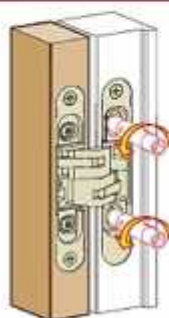

Flujo

antes
 alto: 2.100 mm
 ancho: 850 mm

- A - 2 bisagras de 40 kg
- B - 3 bisagras 60 kg

superior a 2.100 mm
 - C - 4 bisagras 60 kg

Montaje

Ajuste vertical

- 2,5 mm
+ 2,5 mm

Ajuste horizontal

- 1 mm
+ 1 mm

Ajuste de profundidad

- 1,5 mm
+ 2,5 mm

ALFA31			
Cód.	Color		
BI01131PL	Plata	180°	3

Planos

Medidas

antes
 alto: 2.100 mm
 ancho: 850 mm

- A - 2 bisagras de 80 kg
- B - 3 bisagras 120 kg