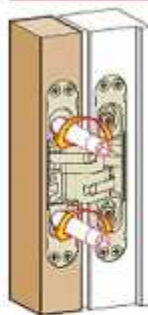

- 1 mm
+ 1 mm

Ajuste de profundidad

- 1,5 mm
+ 2,5 mm

ALFA31			
Cód.	Color		
BI01131PL	Plata	180°	3

Planos

Medidas

antes
 alto: 2.100 mm
 ancho: 850 mm

- A - 2 bisagras de 80 kg
- B - 3 bisagras 120 kg

superior a 2.100 mm
 - C - 4 bisagras 120 kg

Ajuste vertical

- 3 mm
+ 3 mm

Ajuste horizontal

- 1 mm
+ 1 mm

Ajuste de profundidad

- 1,5 mm
+ 2,5 mm

HERRAJES
DE **ANDALUCÍA** S.A.