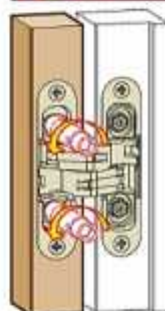

Medidas

antes
 alto: 2,100 mm
 ancho: 850 mm

- A - 2 bisagras de 25 kg
- B - 3 bisagras 30 kg
- C - 3 bisagras 40 kg

superior a 2,100 mm
 - D - 4 bisagras 40 kg

Ajuste vertical

- 2 mm
+ 2 mm

Ajuste horizontal

- 1 mm
+ 1 mm

Ajuste de profundidad

- 1 mm
+ 2 mm

ALFA30			
Cód.	Color		
BIO113OPL	Plata	180°	9
BIO113ONE	Negro	180°	9
BIO113OBR	Bronce	180°	9
BIO113DAI	Acero inox.	180°	9
BIO113OBL	Blanco	180°	9

Planos

Medidas

Flujo

antes
 alto: 2.100 mm
 ancho: 850 mm

- A - 2 bisagras de 40 kg
- B - 3 bisagras 60 kg

superior a 2.100 mm
 - C - 4 bisagras 60 kg

Montaje

Ajuste vertical

- 2,5 mm
+ 2,5 mm

Ajuste horizontal