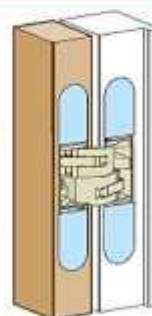

Medidas

antes
 alto: 2,100 mm
 ancho: 850 mm

- A - 2 bisagras de 25 kg
- B - 3 bisagras 30 kg
- C - 3 bisagras 40 kg

superior a 2,100 mm
 - D - 4 bisagras 40 kg

Ajuste vertical

- 2 mm
+ 2 mm

Ajuste horizontal

Flujo

antes
 alto: 2.100 mm
 ancho: 850 mm

- A - 2 bisagras de 40 kg
- B - 3 bisagras 60 kg

superior a 2.100 mm
 - C - 4 bisagras 60 kg

Montaje

Ajuste vertical

- 2,5 mm
+ 2,5 mm

Ajuste horizontal

- 1 mm
+ 1 mm

Ajuste de profundidad

- 1,5 mm
+ 2,5 mm

ALFA31			
Cód.	Color		
BI01131PL	Plata	180°	3

Planos

Medidas

antes
 alto: 2.100 mm
 ancho: 850 mm

- A - 2 bisagras de 80 kg
- B - 3 bisagras 120 kg

superior a 2.100 mm
 - C - 4 bisagras 120 kg

Ajuste vertical

- 3 mm
+ 3 mm

Ajuste horizontal

- 1 mm
+ 1 mm

Ajuste de profundidad

- 1,5 mm
+ 2,5 mm

HERRAJES
DE **ANDALUCÍA** S.A.