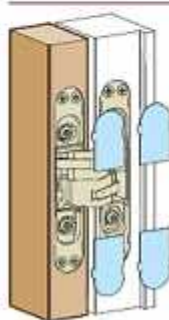

Flujo

antes
 alto: 2.100 mm
 ancho: 850 mm

- A - 2 bisagras de 40 kg
- B - 3 bisagras 60 kg

superior a 2.100 mm
 - C - 4 bisagras 60 kg

Montaje

Ajuste vertical

- 2,5 mm
+ 2,5 mm

Ajuste horizontal

- 1 mm
+ 1 mm

Ajuste de profundidad

- 1,5 mm
+ 2,5 mm

ALFA31			
Cód.	Color		
BI01131PL	Plata	180°	3

Planos

Medidas

antes
 alto: 2.100 mm
 ancho: 850 mm

- A - 2 bisagras de 80 kg
- B - 3 bisagras 120 kg

superior a 2.100 mm
 - C - 4 bisagras 120 kg

Ajuste vertical

- 3 mm
+ 3 mm

Ajuste horizontal

- 1 mm
+ 1 mm

Ajuste de profundidad

- 1,5 mm
+ 2,5 mm

HERRAJES
DE **ANDALUCÍA** S.A.