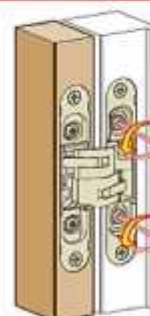

Flujo

antes
 alto: 2.100 mm
 ancho: 850 mm

- A - 2 bisagras de 40 kg
- B - 3 bisagras 60 kg

superior a 2.100 mm
 - C - 4 bisagras 60 kg

Montaje

Ajuste vertical

- 2,5 mm
+ 2,5 mm

Ajuste horizontal

- 1 mm
+ 1 mm

Ajuste de profundidad

- 1,5 mm
+ 2,5 mm

ALFA31			
Cód.	Color		
BI01131PL	Plata	180°	3

Planos

Medidas

antes
 alto: 2.100 mm
 ancho: 850 mm

- A - 2 bisagras de 80 kg
- B - 3 bisagras 120 kg