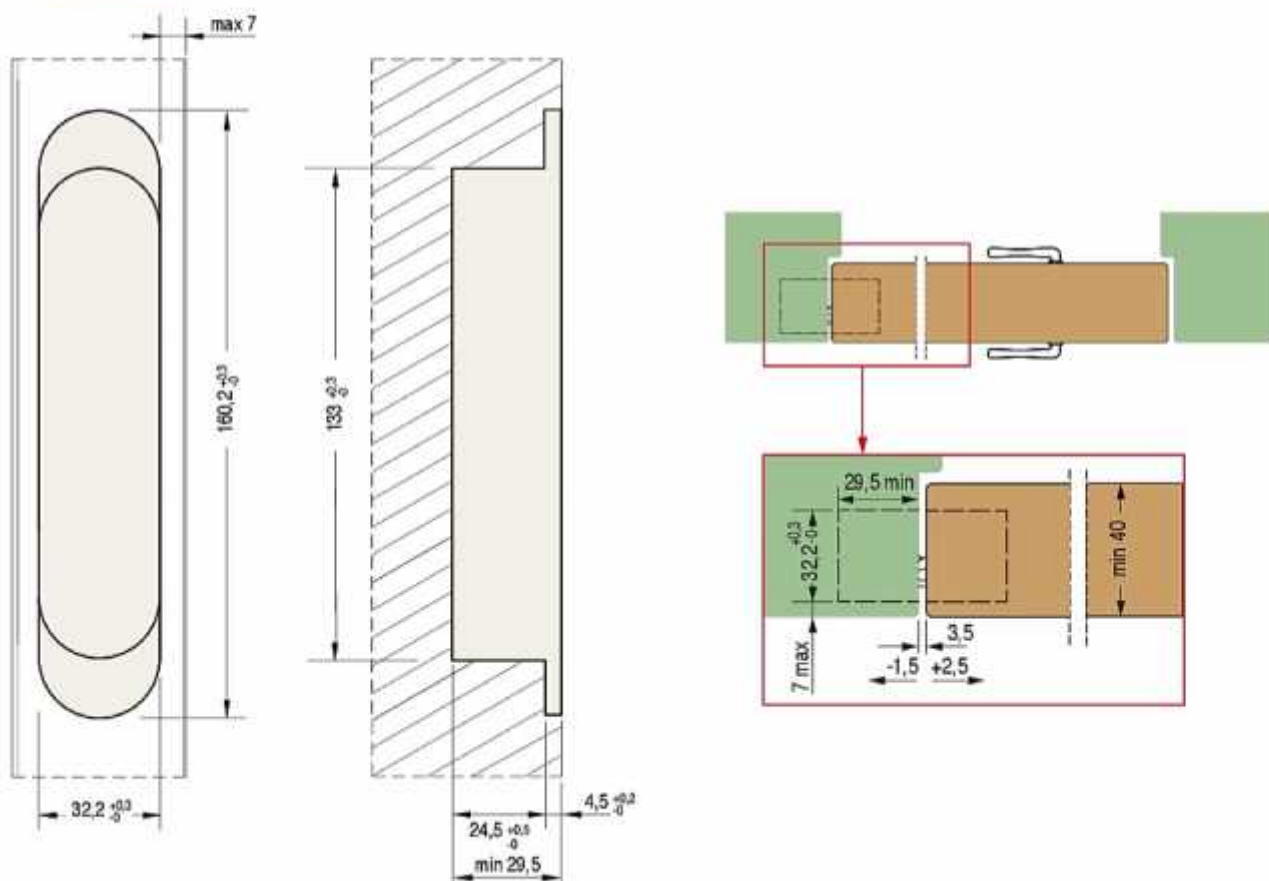

Medidas

antes
 alto: 2,100 mm
 ancho: 850 mm

- A - 2 bisagras de 25 kg
- B - 3 bisagras 30 kg
- C - 3 bisagras 40 kg

superior a 2,100 mm
 - D - 4 bisagras 40 kg

Ajuste vertical

- 2 mm
+ 2 mm

Ajuste horizontal

Flujo

antes
 alto: 2.100 mm
 ancho: 850 mm

- A - 2 bisagras de 40 kg
- B - 3 bisagras 60 kg

superior a 2.100 mm
 - C - 4 bisagras 60 kg

Montaje

Ajuste vertical

- 2,5 mm
+ 2,5 mm

Ajuste horizontal

- 1 mm
+ 1 mm

Ajuste de profundidad

- 1,5 mm
+ 2,5 mm

ALFA31			
Cód.	Color		
BI01131PL	Plata	180°	3

Planos

Medidas

antes
 alto: 2.100 mm
 ancho: 850 mm

- A - 2 bisagras de 80 kg
- B - 3 bisagras 120 kg

superior a 2.100 mm
 - C - 4 bisagras 120 kg

Ajuste vertical

- 3 mm
+ 3 mm

Ajuste horizontal

- 1 mm
+ 1 mm

Ajuste de profundidad

- 1,5 mm
+ 2,5 mm

HERRAJES
DE **ANDALUCÍA** S.A.