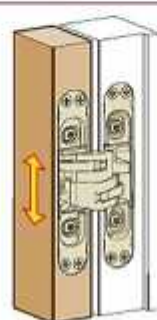

Flujo

antes
 alto: 2.100 mm
 ancho: 850 mm

- A - 2 bisagras de 40 kg
- B - 3 bisagras 60 kg

superior a 2.100 mm
 - C - 4 bisagras 60 kg

Montaje

Ajuste vertical

- 2,5 mm
+ 2,5 mm

Ajuste horizontal

- 1 mm
+ 1 mm

Ajuste de profundidad

- 1,5 mm
+ 2,5 mm

ALFA31			
Cód.	Color		
BI01131PL	Plata	180°	3

Planos

Medidas

antes
 alto: 2.100 mm
 ancho: 850 mm

- A - 2 bisagras de 80 kg
- B - 3 bisagras 120 kg

superior a 2.100 mm
 - C - 4 bisagras 120 kg

Ajuste vertical

- 3 mm
+ 3 mm

Ajuste horizontal

- 1 mm
+ 1 mm

Ajuste de profundidad

- 1,5 mm
+ 2,5 mm

HERRAJES
DE **ANDALUCÍA** S.A.