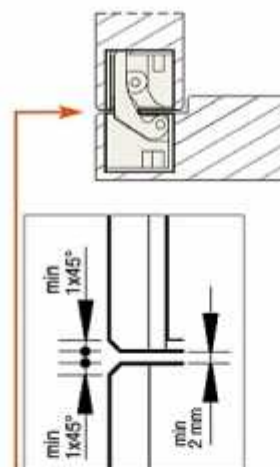

ALFA LUM[®]

***Catálogo
Bisagras***

**HERRAJES
DE ANDALUCÍA**

86

100

13.6 ÷ 15.6

ALFA29			
Cód.	Color		
BI01129PL	Plata	180°	12

Planos

Medidas

antes
 alto: 2,100 mm
 ancho: 850 mm

- A - 2 bisagras de 25 kg
- B - 3 bisagras 30 kg
- C - 3 bisagras 40 kg

superior a 2,100 mm
 - D - 4 bisagras 40 kg

Ajuste vertical

- 2 mm
+ 2 mm

Ajuste horizontal

Flujo

antes
 alto: 2.100 mm
 ancho: 850 mm

- A - 2 bisagras de 40 kg
- B - 3 bisagras 60 kg

superior a 2.100 mm
 - C - 4 bisagras 60 kg

Montaje

Ajuste vertical

- 2,5 mm
+ 2,5 mm

Ajuste horizontal

- 1 mm
+ 1 mm

Ajuste de profundidad

- 1,5 mm
+ 2,5 mm

ALFA31			
Cód.	Color		
BI01131PL	Plata	180°	3

Planos

Medidas

antes
 alto: 2.100 mm
 ancho: 850 mm

- A - 2 bisagras de 80 kg
- B - 3 bisagras 120 kg