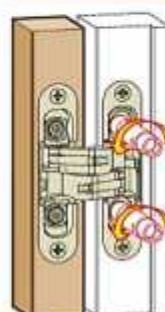

Medidas

antes
 alto: 2,100 mm
 ancho: 850 mm

- A - 2 bisagras de 25 kg
- B - 3 bisagras 30 kg
- C - 3 bisagras 40 kg

superior a 2,100 mm
 - D - 4 bisagras 40 kg

Ajuste vertical

- 2 mm
+ 2 mm

Ajuste horizontal

- 1 mm
+ 1 mm

Ajuste de profundidad

- 1 mm
+ 2 mm

ALFA30			
Cód.	Color		
BIO113OPL	Plata	180°	9
BIO113ONE	Negro	180°	9
BIO113OBR	Bronce	180°	9
BIO113DAI	Acero inox.	180°	9
BIO113OBL	Blanco	180°	9

Planos

Medidas

Flujo

antes
 alto: 2.100 mm
 ancho: 850 mm

- A - 2 bisagras de 40 kg
- B - 3 bisagras 60 kg

superior a 2.100 mm
 - C - 4 bisagras 60 kg

Montaje

Ajuste vertical

- 2,5 mm
+ 2,5 mm

Ajuste horizontal