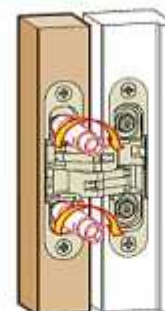

Medidas

antes
 alto: 2,100 mm
 ancho: 850 mm

- A - 2 bisagras de 25 kg
- B - 3 bisagras 30 kg
- C - 3 bisagras 40 kg

superior a 2,100 mm
 - D - 4 bisagras 40 kg

Ajuste vertical

- 2 mm
+ 2 mm

Ajuste horizontal

- 1 mm
+ 1 mm

Ajuste de profundidad

- 1 mm
+ 2 mm

ALFA30			
Cód.	Color		
BIO113OPL	Plata	180°	9
BIO113ONE	Negro	180°	9
BIO113OBR	Bronce	180°	9
BIO113DAI	Acero inox.	180°	9
BIO113OBL	Blanco	180°	9

Planos

Medidas

Flujo

antes
 alto: 2.100 mm
 ancho: 850 mm

- A - 2 bisagras de 40 kg
- B - 3 bisagras 60 kg

superior a 2.100 mm
 - C - 4 bisagras 60 kg

Montaje

Ajuste vertical

- 2,5 mm
+ 2,5 mm

Ajuste horizontal