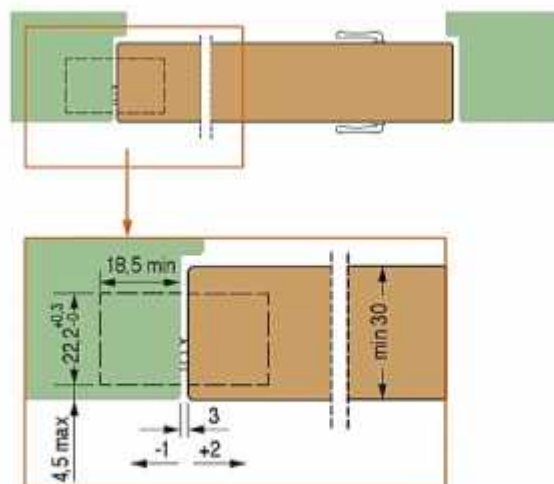

Medidas

antes
 alto: 2,100 mm
 ancho: 850 mm

- A - 2 bisagras de 25 kg
- B - 3 bisagras 30 kg
- C - 3 bisagras 40 kg

superior a 2,100 mm
 - D - 4 bisagras 40 kg

Ajuste vertical

- 2 mm
+ 2 mm

Ajuste horizontal

- 1 mm
+ 1 mm

Ajuste de profundidad

- 1 mm
+ 2 mm

ALFA30			
Cód.	Color		
BIO113OPL	Plata	180°	9
BIO113ONE	Negro	180°	9
BIO113OBR	Bronce	180°	9
BIO113DAI	Acero inox.	180°	9
BIO113OBL	Blanco	180°	9

Planos

Medidas

Flujo

antes
 alto: 2.100 mm
 ancho: 850 mm

- A - 2 bisagras de 40 kg
- B - 3 bisagras 60 kg

superior a 2.100 mm
 - C - 4 bisagras 60 kg

Montaje

Ajuste vertical

- 2,5 mm
+ 2,5 mm

Ajuste horizontal

- 1 mm
+ 1 mm

Ajuste de profundidad

- 1,5 mm
+ 2,5 mm

ALFA31			
Cód.	Color		
BI01131PL	Plata	180°	3

Planos

Medidas

antes
 alto: 2.100 mm
 ancho: 850 mm

- A - 2 bisagras de 80 kg
- B - 3 bisagras 120 kg