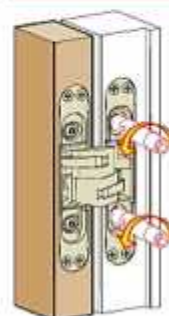

Flujo

antes
 alto: 2.100 mm
 ancho: 850 mm

- A - 2 bisagras de 40 kg
- B - 3 bisagras 60 kg

superior a 2.100 mm
 - C - 4 bisagras 60 kg

Montaje

Ajuste vertical

- 2,5 mm
+ 2,5 mm

Ajuste horizontal

- 1 mm
+ 1 mm

Ajuste de profundidad

- 1,5 mm
+ 2,5 mm

ALFA31			
Cód.	Color		
BI01131PL	Plata	180°	3

Planos

Medidas

antes
 alto: 2.100 mm
 ancho: 850 mm

- A - 2 bisagras de 80 kg
- B - 3 bisagras 120 kg

superior a 2.100 mm
 - C - 4 bisagras 120 kg

Ajuste vertical

- 3 mm
+ 3 mm

Ajuste horizontal

- 1 mm
+ 1 mm

Ajuste de profundidad

- 1,5 mm
+ 2,5 mm

HERRAJES
DE **ANDALUCÍA** S.A.