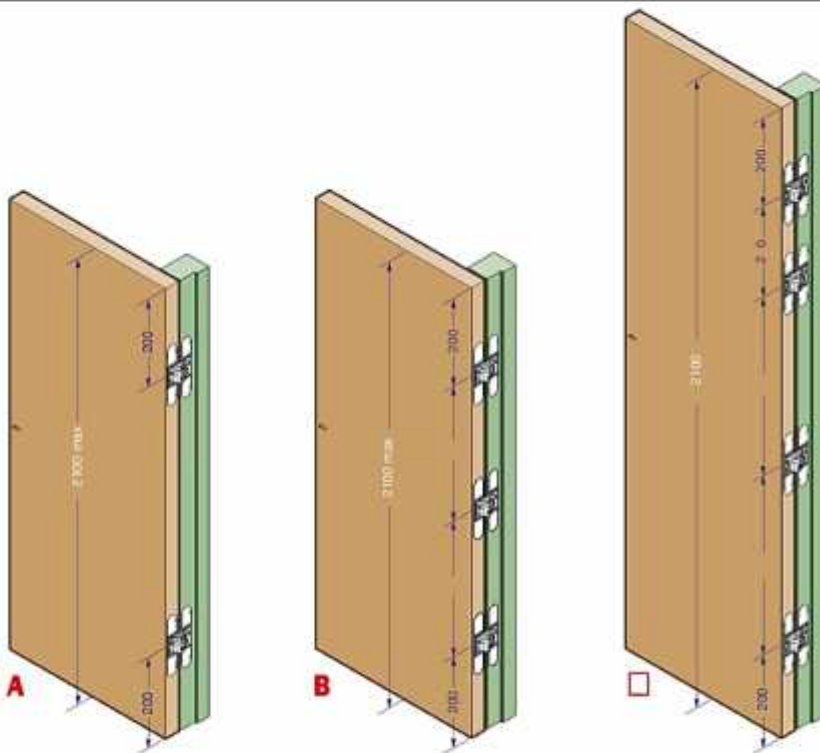

Medidas

antes
 alto: 2,100 mm
 ancho: 850 mm

- A - 2 bisagras de 25 kg
- B - 3 bisagras 30 kg
- C - 3 bisagras 40 kg

superior a 2,100 mm
 - D - 4 bisagras 40 kg

Ajuste vertical

- 2 mm
+ 2 mm

Ajuste horizontal

Flujo

antes
 alto: 2.100 mm
 ancho: 850 mm

- A - 2 bisagras de 40 kg
- B - 3 bisagras 60 kg

superior a 2.100 mm
 - C - 4 bisagras 60 kg

Montaje

Ajuste vertical

- 2,5 mm
+ 2,5 mm

Ajuste horizontal

- 1 mm
+ 1 mm

Ajuste de profundidad

- 1,5 mm
+ 2,5 mm

ALFA31			
Cód.	Color		
BI01131PL	Plata	180°	3

Planos

Medidas

antes
 alto: 2.100 mm
 ancho: 850 mm

- A - 2 bisagras de 80 kg
- B - 3 bisagras 120 kg

superior a 2.100 mm
 - C - 4 bisagras 120 kg

Ajuste vertical

- 3 mm
+ 3 mm

Ajuste horizontal

- 1 mm
+ 1 mm

Ajuste de profundidad

- 1,5 mm
+ 2,5 mm

HERRAJES
DE **ANDALUCÍA** S.A.