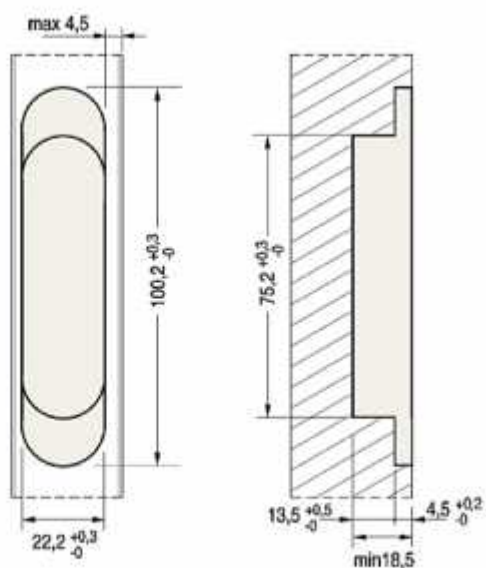

Medidas

antes
 alto: 2,100 mm
 ancho: 850 mm

- A - 2 bisagras de 25 kg
- B - 3 bisagras 30 kg
- C - 3 bisagras 40 kg

superior a 2,100 mm
 - D - 4 bisagras 40 kg

Ajuste vertical

- 2 mm
+ 2 mm

Ajuste horizontal

- 1 mm
+ 1 mm

Ajuste de profundidad

- 1 mm
+ 2 mm

ALFA30			
Cód.	Color		
BIO113OPL	Plata	180°	9
BIO113ONE	Negro	180°	9
BIO113OBR	Bronce	180°	9
BIO113DAI	Acero inox.	180°	9
BIO113OBL	Blanco	180°	9

Planos

Medidas

Flujo

antes
 alto: 2.100 mm
 ancho: 850 mm

- A - 2 bisagras de 40 kg
- B - 3 bisagras 60 kg

superior a 2.100 mm
 - C - 4 bisagras 60 kg

Montaje

Ajuste vertical

- 2,5 mm
+ 2,5 mm

Ajuste horizontal

- 1 mm
+ 1 mm

Ajuste de profundidad

- 1,5 mm
+ 2,5 mm

ALFA31			
Cód.	Color		
BI01131PL	Plata	180°	3

Planos

Medidas

antes
 alto: 2.100 mm
 ancho: 850 mm

- A - 2 bisagras de 80 kg
- B - 3 bisagras 120 kg