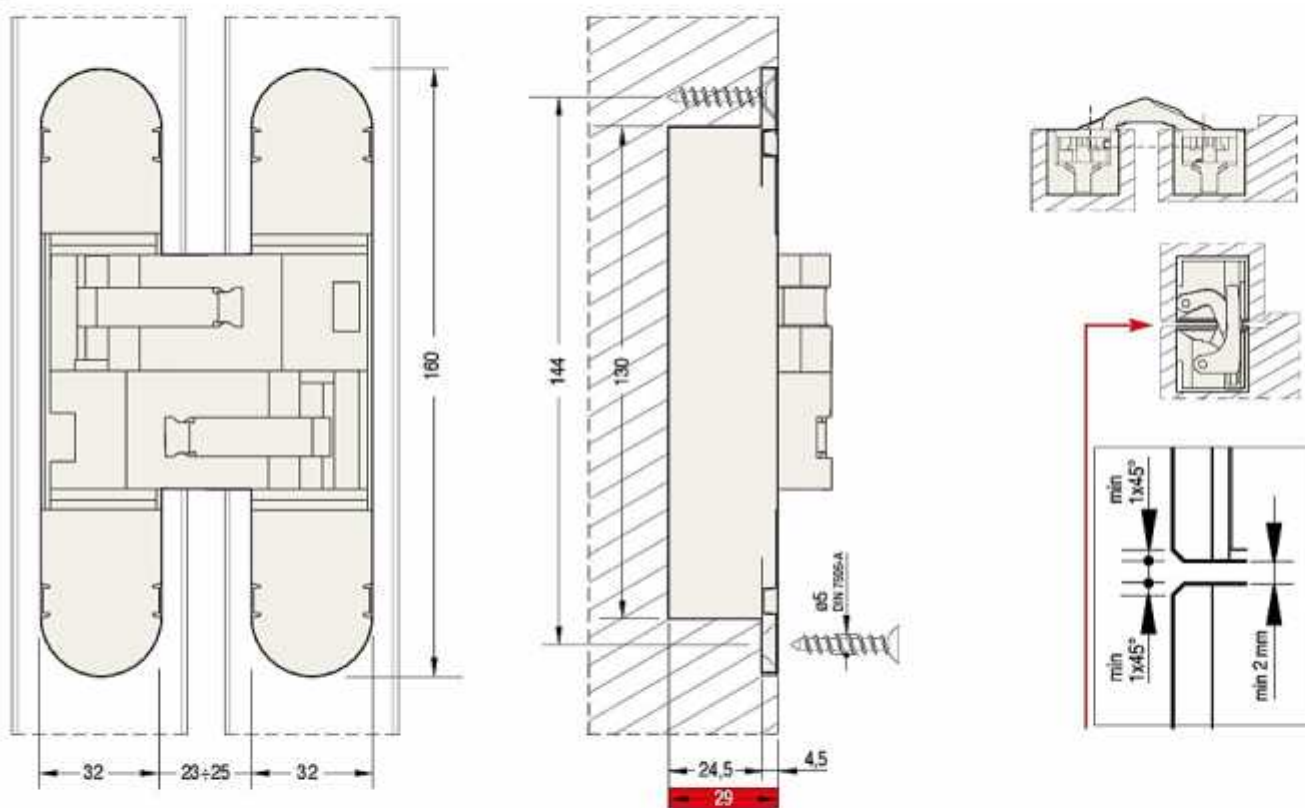

Medidas

antes
 alto: 2,100 mm
 ancho: 850 mm

- A - 2 bisagras de 25 kg
- B - 3 bisagras 30 kg
- C - 3 bisagras 40 kg

superior a 2,100 mm
 - D - 4 bisagras 40 kg

Ajuste vertical

- 2 mm
+ 2 mm

Ajuste horizontal

Flujo

antes
 alto: 2.100 mm
 ancho: 850 mm

- A - 2 bisagras de 40 kg
- B - 3 bisagras 60 kg

superior a 2.100 mm
 - C - 4 bisagras 60 kg

Montaje

Ajuste vertical

- 2,5 mm
+ 2,5 mm

Ajuste horizontal

- 1 mm
+ 1 mm

Ajuste de profundidad

- 1,5 mm
+ 2,5 mm

ALFA31			
Cód.	Color		
BI01131PL	Plata	180°	3

Planos

Medidas

antes
 alto: 2.100 mm
 ancho: 850 mm

- A - 2 bisagras de 80 kg
- B - 3 bisagras 120 kg

superior a 2.100 mm
 - C - 4 bisagras 120 kg

Ajuste vertical

- 3 mm
+ 3 mm

Ajuste horizontal

- 1 mm
+ 1 mm

Ajuste de profundidad

- 1,5 mm
+ 2,5 mm

HERRAJES
DE **ANDALUCÍA** S.A.