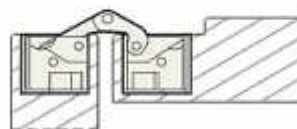

ALFA LUM[®]

***Catálogo
Bisagras***

**HERRAJES
DE ANDALUCÍA**

86

100

13.6 ÷ 15.6

ALFA29			
Cód.	Color		
BI01129PL	Plata	180°	12

Planos

Medidas

antes
 alto: 2,100 mm
 ancho: 850 mm

- A - 2 bisagras de 25 kg
- B - 3 bisagras 30 kg
- C - 3 bisagras 40 kg

superior a 2,100 mm
 - D - 4 bisagras 40 kg

Ajuste vertical

- 2 mm
+ 2 mm

Ajuste horizontal

- 1 mm
+ 1 mm

Ajuste de profundidad

- 1 mm
+ 2 mm

ALFA30			
Cód.	Color		
BIO113OPL	Plata	180°	9
BIO113ONE	Negro	180°	9
BIO113OBR	Bronce	180°	9
BIO113DAI	Acero inox.	180°	9
BIO113OBL	Blanco	180°	9

Planos

Medidas

Flujo

antes
 alto: 2.100 mm
 ancho: 850 mm

- A - 2 bisagras de 40 kg
- B - 3 bisagras 60 kg

superior a 2.100 mm
 - C - 4 bisagras 60 kg

Montaje

Ajuste vertical

- 2,5 mm
+ 2,5 mm

Ajuste horizontal