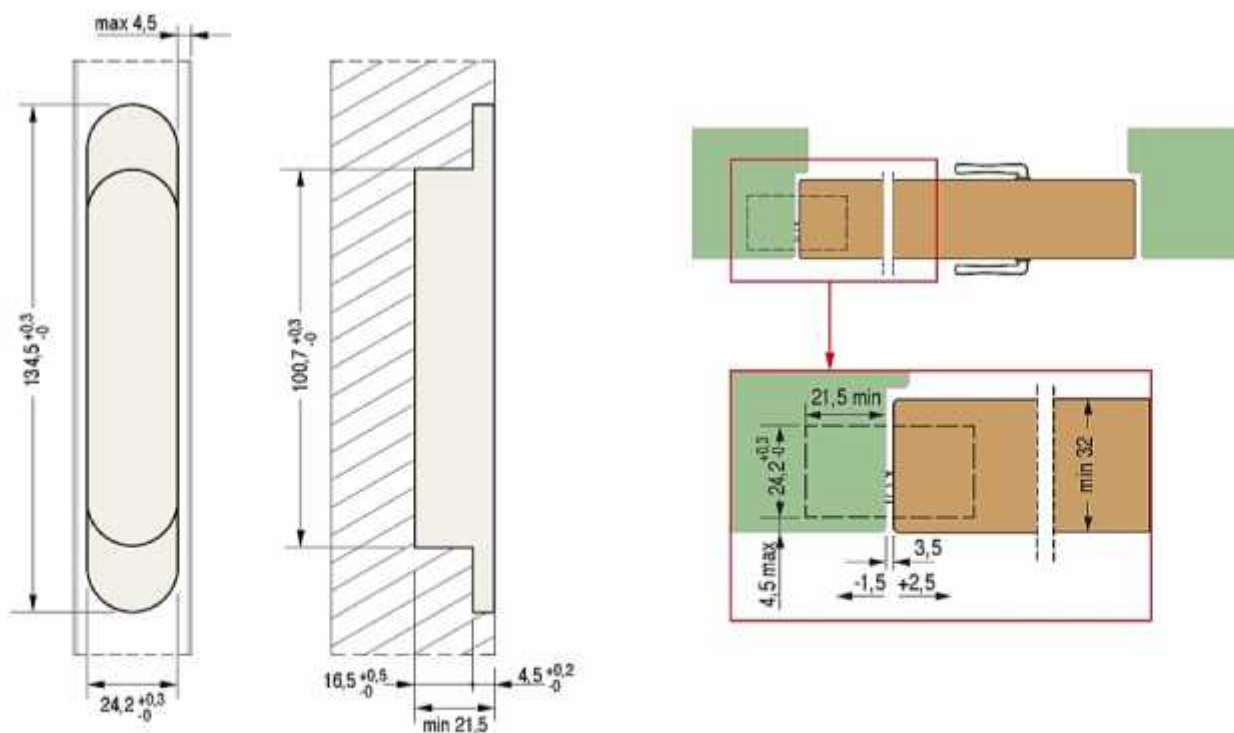

Medidas

antes
 alto: 2,100 mm
 ancho: 850 mm

- A - 2 bisagras de 25 kg
- B - 3 bisagras 30 kg
- C - 3 bisagras 40 kg

superior a 2,100 mm
 - D - 4 bisagras 40 kg

Ajuste vertical

- 2 mm
+ 2 mm

Ajuste horizontal

- 1 mm
+ 1 mm

Ajuste de profundidad

- 1 mm
+ 2 mm

ALFA30			
Cód.	Color		
BIO113OPL	Plata	180°	9
BIO113ONE	Negro	180°	9
BIO113OBR	Bronce	180°	9
BIO113DAI	Acero inox.	180°	9
BIO113OBL	Blanco	180°	9

Planos

Medidas

Flujo

antes
 alto: 2.100 mm
 ancho: 850 mm

- A - 2 bisagras de 40 kg
- B - 3 bisagras 60 kg

superior a 2.100 mm
 - C - 4 bisagras 60 kg

Montaje

Ajuste vertical

- 2,5 mm
+ 2,5 mm

Ajuste horizontal

- 1 mm
+ 1 mm

Ajuste de profundidad

- 1,5 mm
+ 2,5 mm

ALFA31			
Cód.	Color		
BI01131PL	Plata	180°	3

Planos

Medidas

antes
 alto: 2.100 mm
 ancho: 850 mm

- A - 2 bisagras de 80 kg
- B - 3 bisagras 120 kg