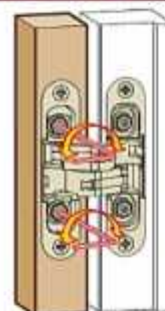

Medidas

antes
 alto: 2,100 mm
 ancho: 850 mm

- A - 2 bisagras de 25 kg
- B - 3 bisagras 30 kg
- C - 3 bisagras 40 kg

superior a 2,100 mm
 - D - 4 bisagras 40 kg

Ajuste vertical

- 2 mm
+ 2 mm

Ajuste horizontal

- 1 mm
+ 1 mm

Ajuste de profundidad

- 1 mm
+ 2 mm

ALFA30			
Cód.	Color		
BIO113OPL	Plata	180°	9
BIO113ONE	Negro	180°	9
BIO113OBR	Bronce	180°	9
BIO113DAI	Acero inox.	180°	9
BIO113OBL	Blanco	180°	9

Planos

Medidas

Flujo

antes
 alto: 2.100 mm
 ancho: 850 mm

- A - 2 bisagras de 40 kg
- B - 3 bisagras 60 kg

superior a 2.100 mm
 - C - 4 bisagras 60 kg

Montaje

Ajuste vertical

- 2,5 mm
+ 2,5 mm

Ajuste horizontal