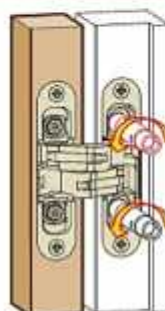

Medidas

antes
 alto: 2,100 mm
 ancho: 850 mm

- A - 2 bisagras de 25 kg
- B - 3 bisagras 30 kg
- C - 3 bisagras 40 kg

superior a 2,100 mm
 - D - 4 bisagras 40 kg

Ajuste vertical

- 2 mm
+ 2 mm

Ajuste horizontal

- 1 mm
+ 1 mm

Ajuste de profundidad

- 1 mm
+ 2 mm

ALFA30			
Cód.	Color		
BIO113OPL	Plata	180°	9
BIO113ONE	Negro	180°	9
BIO113OBR	Bronce	180°	9
BIO113DAI	Acero inox.	180°	9
BIO113OBL	Blanco	180°	9

Planos

Medidas

Flujo

antes
 alto: 2.100 mm
 ancho: 850 mm

- A - 2 bisagras de 40 kg
- B - 3 bisagras 60 kg

superior a 2.100 mm
 - C - 4 bisagras 60 kg

Montaje

Ajuste vertical

- 2,5 mm
+ 2,5 mm

Ajuste horizontal