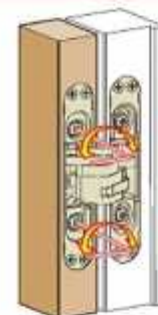

Flujo

antes
 alto: 2.100 mm
 ancho: 850 mm

- A - 2 bisagras de 40 kg
- B - 3 bisagras 60 kg

superior a 2.100 mm
 - C - 4 bisagras 60 kg

Montaje

Ajuste vertical

- 2,5 mm
+ 2,5 mm

Ajuste horizontal

- 1 mm
+ 1 mm

Ajuste de profundidad

- 1,5 mm
+ 2,5 mm

ALFA31			
Cód.	Color		
BI01131PL	Plata	180°	3

Planos

Medidas

antes
 alto: 2.100 mm
 ancho: 850 mm

- A - 2 bisagras de 80 kg
- B - 3 bisagras 120 kg

superior a 2.100 mm
 - C - 4 bisagras 120 kg

Ajuste vertical

- 3 mm
+ 3 mm

Ajuste horizontal

- 1 mm
+ 1 mm

Ajuste de profundidad

- 1,5 mm
+ 2,5 mm

HERRAJES
DE **ANDALUCÍA** S.A.