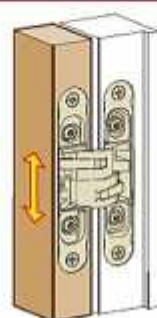

Medidas

antes
 alto: 2,100 mm
 ancho: 850 mm

- A - 2 bisagras de 25 kg
- B - 3 bisagras 30 kg
- C - 3 bisagras 40 kg

superior a 2,100 mm
 - D - 4 bisagras 40 kg

Ajuste vertical

- 2 mm
+ 2 mm

Ajuste horizontal

Flujo

antes
 alto: 2.100 mm
 ancho: 850 mm

- A - 2 bisagras de 40 kg
- B - 3 bisagras 60 kg

superior a 2.100 mm
 - C - 4 bisagras 60 kg

Montaje

Ajuste vertical

- 2,5 mm
+ 2,5 mm

Ajuste horizontal

- 1 mm
+ 1 mm

Ajuste de profundidad

- 1,5 mm
+ 2,5 mm

ALFA31			
Cód.	Color		
BI01131PL	Plata	180°	3

Planos

Medidas

antes
 alto: 2.100 mm
 ancho: 850 mm

- A - 2 bisagras de 80 kg
- B - 3 bisagras 120 kg