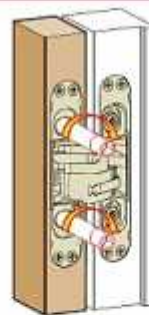

superior a 2.100 mm
 - C - 4 bisagras 120 kg

Ajuste vertical

- 3 mm
+ 3 mm

Ajuste horizontal

- 1 mm
+ 1 mm

Ajuste de profundidad

- 1,5 mm
+ 2,5 mm

HERRAJES
DE **ANDALUCÍA** S.A.