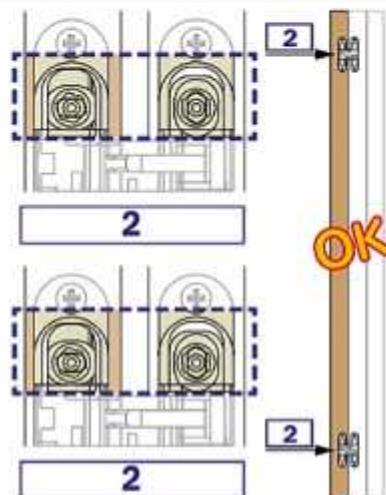

Medidas

antes
 alto: 2,100 mm
 ancho: 850 mm

- A - 2 bisagras de 25 kg
- B - 3 bisagras 30 kg
- C - 3 bisagras 40 kg

superior a 2,100 mm
 - D - 4 bisagras 40 kg

Ajuste vertical

- 2 mm
+ 2 mm

Ajuste horizontal

- 1 mm
+ 1 mm

Ajuste de profundidad

- 1 mm
+ 2 mm

ALFA30			
Cód.	Color		
BIO113OPL	Plata	180°	9
BIO113ONE	Negro	180°	9
BIO113OBR	Bronce	180°	9
BIO113DAI	Acero inox.	180°	9
BIO113OBL	Blanco	180°	9

Planos

Medidas

Flujo

antes
 alto: 2.100 mm
 ancho: 850 mm

- A - 2 bisagras de 40 kg
- B - 3 bisagras 60 kg

superior a 2.100 mm
 - C - 4 bisagras 60 kg

Montaje

Ajuste vertical

- 2,5 mm
+ 2,5 mm

Ajuste horizontal

- 1 mm
+ 1 mm

Ajuste de profundidad

- 1,5 mm
+ 2,5 mm

ALFA31			
Cód.	Color		
BI01131PL	Plata	180°	3

Planos

Medidas

antes
 alto: 2.100 mm
 ancho: 850 mm

- A - 2 bisagras de 80 kg
- B - 3 bisagras 120 kg