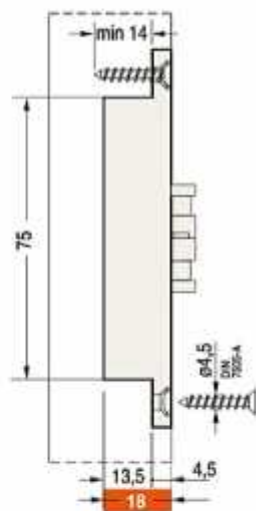

ALFA LUM[®]

***Catálogo
Bisagras***

**HERRAJES
DE ANDALUCÍA**

86

100

13.6 ÷ 15.6

ALFA29			
Cód.	Color		
BI01129PL	Plata	180°	12

Planos

Medidas

antes
 alto: 2,100 mm
 ancho: 850 mm

- A - 2 bisagras de 25 kg
- B - 3 bisagras 30 kg
- C - 3 bisagras 40 kg

superior a 2,100 mm
 - D - 4 bisagras 40 kg

Ajuste vertical

- 2 mm
+ 2 mm

Ajuste horizontal

Flujo

antes
 alto: 2.100 mm
 ancho: 850 mm

- A - 2 bisagras de 40 kg
- B - 3 bisagras 60 kg

superior a 2.100 mm
 - C - 4 bisagras 60 kg

Montaje

Ajuste vertical

- 2,5 mm
+ 2,5 mm

Ajuste horizontal

- 1 mm
+ 1 mm

Ajuste de profundidad

- 1,5 mm
+ 2,5 mm

ALFA31			
Cód.	Color		
BI01131PL	Plata	180°	3

Planos

Medidas

antes
 alto: 2.100 mm
 ancho: 850 mm

- A - 2 bisagras de 80 kg
- B - 3 bisagras 120 kg