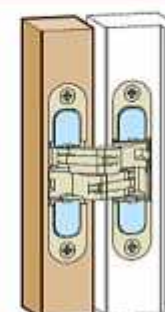

Medidas

antes
 alto: 2,100 mm
 ancho: 850 mm

- A - 2 bisagras de 25 kg
- B - 3 bisagras 30 kg
- C - 3 bisagras 40 kg

superior a 2,100 mm
 - D - 4 bisagras 40 kg

Ajuste vertical

- 2 mm
+ 2 mm

Ajuste horizontal

- 1 mm
+ 1 mm

Ajuste de profundidad

- 1 mm
+ 2 mm

ALFA30			
Cód.	Color		
BIO113OPL	Plata	180°	9
BIO113ONE	Negro	180°	9
BIO113OBR	Bronce	180°	9
BIO113DAI	Acero inox.	180°	9
BIO113OBL	Blanco	180°	9

Planos

Medidas

Flujo

antes
 alto: 2.100 mm
 ancho: 850 mm

- A - 2 bisagras de 40 kg
- B - 3 bisagras 60 kg

superior a 2.100 mm
 - C - 4 bisagras 60 kg

Montaje

Ajuste vertical

- 2,5 mm
+ 2,5 mm

Ajuste horizontal