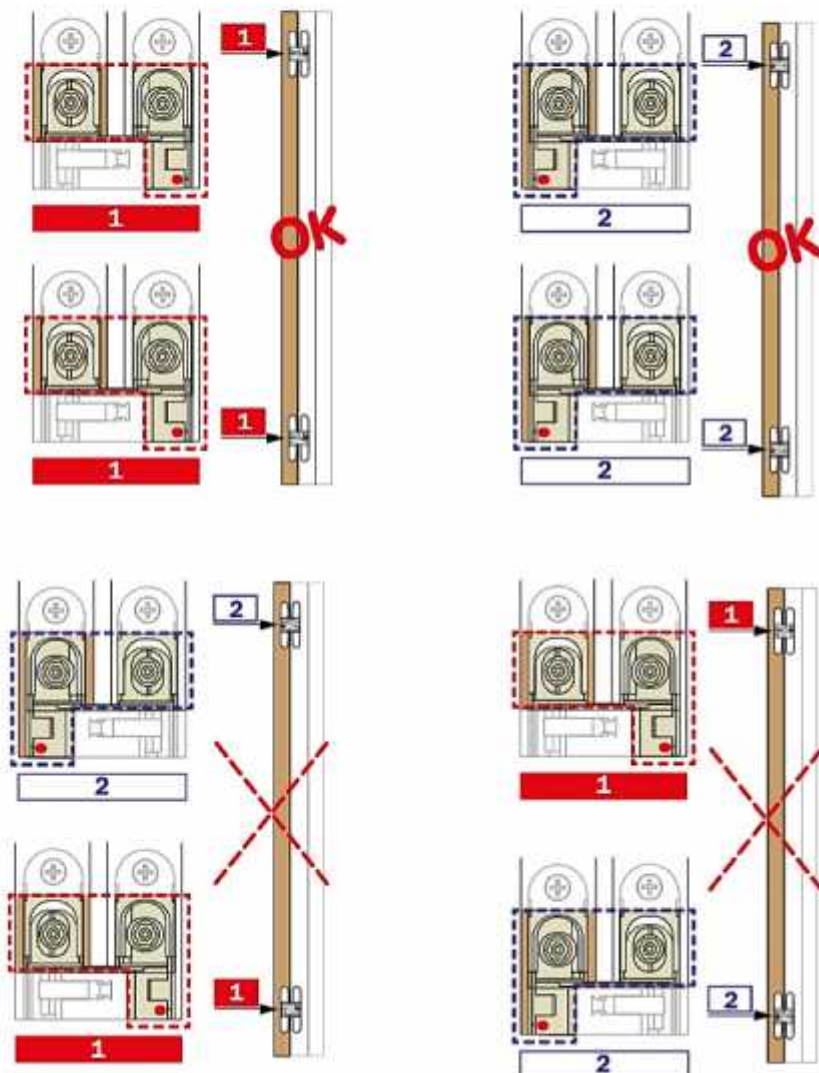

Medidas

antes
 alto: 2,100 mm
 ancho: 850 mm

- A - 2 bisagras de 25 kg
- B - 3 bisagras 30 kg
- C - 3 bisagras 40 kg

superior a 2,100 mm
 - D - 4 bisagras 40 kg

Ajuste vertical

- 2 mm
+ 2 mm

Ajuste horizontal

Flujo

antes
 alto: 2.100 mm
 ancho: 850 mm

- A - 2 bisagras de 40 kg
- B - 3 bisagras 60 kg

superior a 2.100 mm
 - C - 4 bisagras 60 kg

Montaje

Ajuste vertical

- 2,5 mm
+ 2,5 mm

Ajuste horizontal

- 1 mm
+ 1 mm

Ajuste de profundidad

- 1,5 mm
+ 2,5 mm

ALFA31			
Cód.	Color		
BI01131PL	Plata	180°	3

Planos

Medidas

antes
 alto: 2.100 mm
 ancho: 850 mm

- A - 2 bisagras de 80 kg
- B - 3 bisagras 120 kg

superior a 2.100 mm
 - C - 4 bisagras 120 kg

Ajuste vertical

- 3 mm
+ 3 mm

Ajuste horizontal

- 1 mm
+ 1 mm

Ajuste de profundidad

- 1,5 mm
+ 2,5 mm

HERRAJES
DE **ANDALUCÍA** S.A.