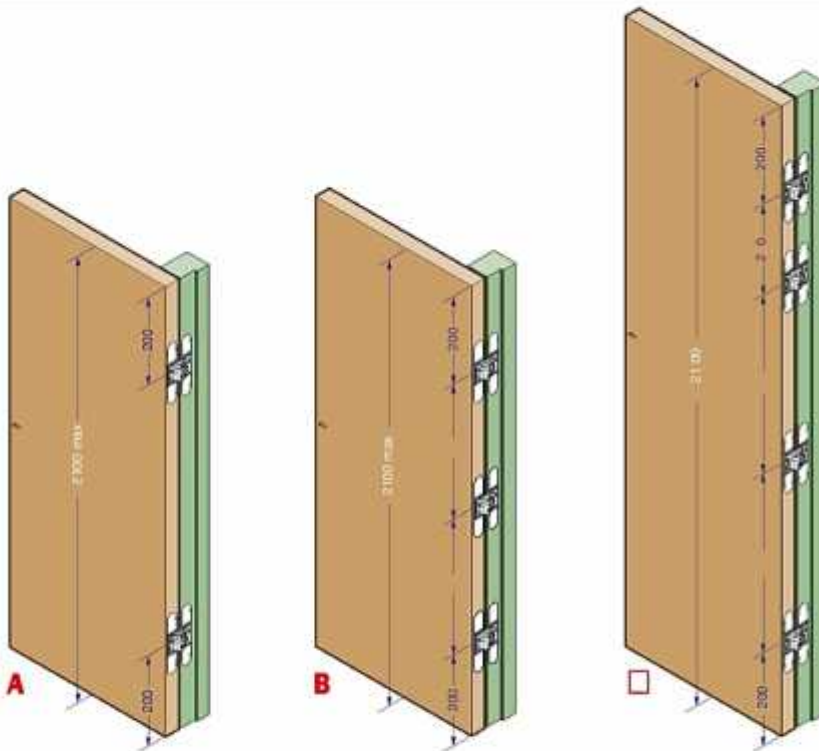

Medidas

antes
 alto: 2,100 mm
 ancho: 850 mm

- A - 2 bisagras de 25 kg
- B - 3 bisagras 30 kg
- C - 3 bisagras 40 kg

superior a 2,100 mm
 - D - 4 bisagras 40 kg

Ajuste vertical

- 2 mm
+ 2 mm

Ajuste horizontal

- 1 mm
+ 1 mm

Ajuste de profundidad

- 1 mm
+ 2 mm

ALFA30			
Cód.	Color		
BIO113OPL	Plata	180°	9
BIO113ONE	Negro	180°	9
BIO113OBR	Bronce	180°	9
BIO113DAI	Acero inox.	180°	9
BIO113OBL	Blanco	180°	9

Planos

Medidas

Flujo

antes
 alto: 2.100 mm
 ancho: 850 mm

- A - 2 bisagras de 40 kg
- B - 3 bisagras 60 kg

superior a 2.100 mm
 - C - 4 bisagras 60 kg

Montaje

Ajuste vertical

- 2,5 mm
+ 2,5 mm

Ajuste horizontal

- 1 mm
+ 1 mm

Ajuste de profundidad

- 1,5 mm
+ 2,5 mm

ALFA31			
Cód.	Color		
BI01131PL	Plata	180°	3

Planos

Medidas

antes
 alto: 2.100 mm
 ancho: 850 mm

- A - 2 bisagras de 80 kg
- B - 3 bisagras 120 kg