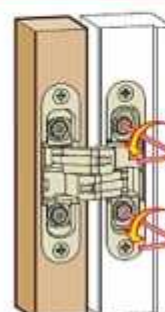

Medidas

antes
 alto: 2,100 mm
 ancho: 850 mm

- A - 2 bisagras de 25 kg
- B - 3 bisagras 30 kg
- C - 3 bisagras 40 kg

superior a 2,100 mm
 - D - 4 bisagras 40 kg

Ajuste vertical

- 2 mm
+ 2 mm

Ajuste horizontal

- 1 mm
+ 1 mm

Ajuste de profundidad

- 1 mm
+ 2 mm

ALFA30			
Cód.	Color		
BIO113OPL	Plata	180°	9
BIO113ONE	Negro	180°	9
BIO113OBR	Bronce	180°	9
BIO113DAI	Acero inox.	180°	9
BIO113OBL	Blanco	180°	9

Planos

Medidas

Flujo

antes
 alto: 2.100 mm
 ancho: 850 mm

- A - 2 bisagras de 40 kg
- B - 3 bisagras 60 kg

superior a 2.100 mm
 - C - 4 bisagras 60 kg

Montaje

Ajuste vertical

- 2,5 mm
+ 2,5 mm

Ajuste horizontal