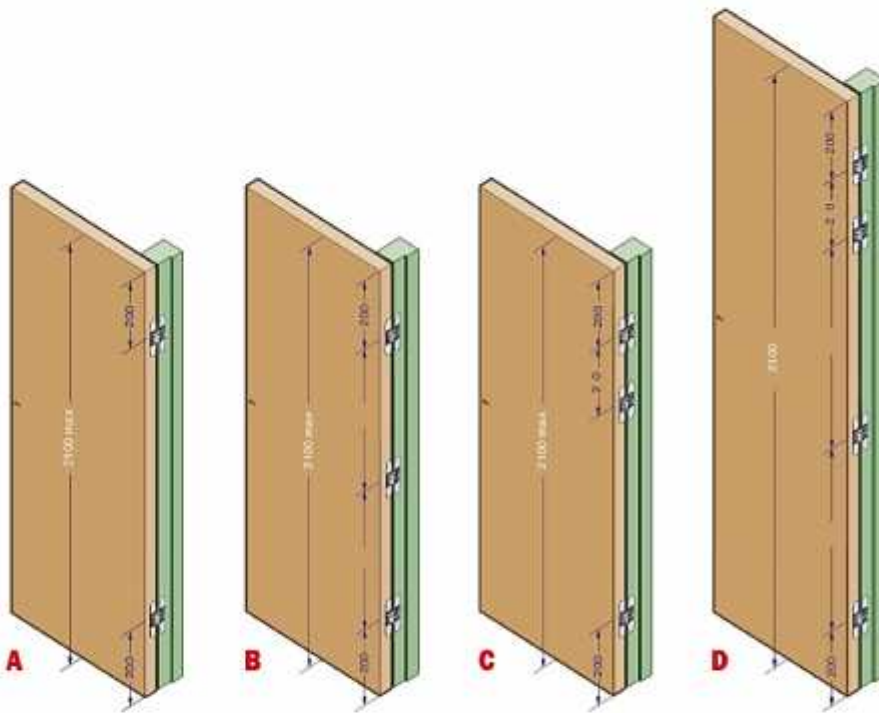

ALFA LUM[®]

***Catálogo
Bisagras***

**HERRAJES
DE ANDALUCÍA**

86

100

13.6 ÷ 15.6

ALFA29			
Cód.	Color		
BI01129PL	Plata	180°	12

Planos

Medidas

antes
 alto: 2,100 mm
 ancho: 850 mm

- A - 2 bisagras de 25 kg
- B - 3 bisagras 30 kg
- C - 3 bisagras 40 kg

superior a 2,100 mm
 - D - 4 bisagras 40 kg

Ajuste vertical

- 2 mm
+ 2 mm

Ajuste horizontal

Flujo

antes
 alto: 2.100 mm
 ancho: 850 mm

- A - 2 bisagras de 40 kg
- B - 3 bisagras 60 kg

superior a 2.100 mm
 - C - 4 bisagras 60 kg

Montaje

Ajuste vertical

- 2,5 mm
+ 2,5 mm

Ajuste horizontal

- 1 mm
+ 1 mm

Ajuste de profundidad

- 1,5 mm
+ 2,5 mm

ALFA31			
Cód.	Color		
BI01131PL	Plata	180°	3

Planos

Medidas

antes
 alto: 2.100 mm
 ancho: 850 mm

- A - 2 bisagras de 80 kg
- B - 3 bisagras 120 kg