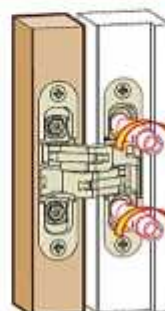

Medidas

antes
 alto: 2,100 mm
 ancho: 850 mm

- A - 2 bisagras de 25 kg
- B - 3 bisagras 30 kg
- C - 3 bisagras 40 kg

superior a 2,100 mm
 - D - 4 bisagras 40 kg

Ajuste vertical

- 2 mm
+ 2 mm

Ajuste horizontal

- 1 mm
+ 1 mm

Ajuste de profundidad

- 1 mm
+ 2 mm

ALFA30			
Cód.	Color		
BIO113OPL	Plata	180°	9
BIO113ONE	Negro	180°	9
BIO113OBR	Bronce	180°	9
BIO113DAI	Acero inox.	180°	9
BIO113OBL	Blanco	180°	9

Planos

Medidas

Flujo

antes
 alto: 2.100 mm
 ancho: 850 mm

- A - 2 bisagras de 40 kg
- B - 3 bisagras 60 kg

superior a 2.100 mm
 - C - 4 bisagras 60 kg

Montaje

Ajuste vertical

- 2,5 mm
+ 2,5 mm

Ajuste horizontal