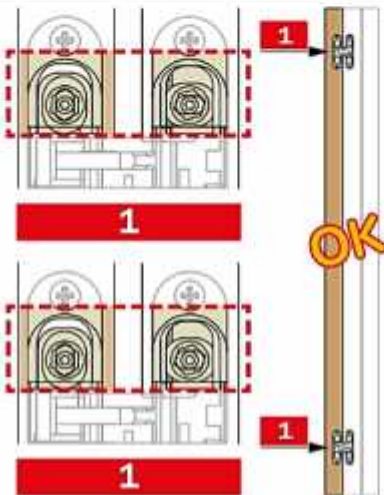

Medidas

antes
 alto: 2,100 mm
 ancho: 850 mm

- A - 2 bisagras de 25 kg
- B - 3 bisagras 30 kg
- C - 3 bisagras 40 kg

superior a 2,100 mm
 - D - 4 bisagras 40 kg

Ajuste vertical

- 2 mm
+ 2 mm

Ajuste horizontal

- 1 mm
+ 1 mm

Ajuste de profundidad

- 1 mm
+ 2 mm

ALFA30			
Cód.	Color		
BIO113OPL	Plata	180°	9
BIO113ONE	Negro	180°	9
BIO113OBR	Bronce	180°	9
BIO113DAI	Acero inox.	180°	9
BIO113OBL	Blanco	180°	9

Planos

Medidas

Flujo

antes
 alto: 2.100 mm
 ancho: 850 mm

- A - 2 bisagras de 40 kg
- B - 3 bisagras 60 kg

superior a 2.100 mm
 - C - 4 bisagras 60 kg

Montaje

Ajuste vertical

- 2,5 mm
+ 2,5 mm

Ajuste horizontal

- 1 mm
+ 1 mm

Ajuste de profundidad

- 1,5 mm
+ 2,5 mm

ALFA31			
Cód.	Color		
BI01131PL	Plata	180°	3

Planos

Medidas

antes
 alto: 2.100 mm
 ancho: 850 mm

- A - 2 bisagras de 80 kg
- B - 3 bisagras 120 kg