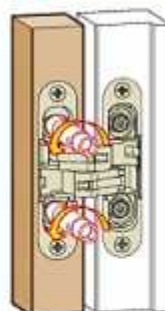

Medidas

antes
 alto: 2,100 mm
 ancho: 850 mm

- A - 2 bisagras de 25 kg
- B - 3 bisagras 30 kg
- C - 3 bisagras 40 kg

superior a 2,100 mm
 - D - 4 bisagras 40 kg

Ajuste vertical

- 2 mm
+ 2 mm

Ajuste horizontal

- 1 mm
+ 1 mm

Ajuste de profundidad

- 1 mm
+ 2 mm

ALFA30			
Cód.	Color		
BIO113OPL	Plata	180°	9
BIO113ONE	Negro	180°	9
BIO113OBR	Bronce	180°	9
BIO113DAI	Acero inox.	180°	9
BIO113OBL	Blanco	180°	9

Planos

Medidas

Flujo

antes
 alto: 2.100 mm
 ancho: 850 mm

- A - 2 bisagras de 40 kg
- B - 3 bisagras 60 kg

superior a 2.100 mm
 - C - 4 bisagras 60 kg

Montaje

Ajuste vertical

- 2,5 mm
+ 2,5 mm

Ajuste horizontal