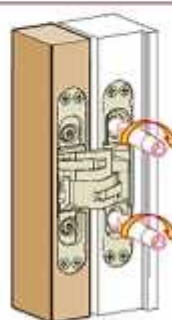

Flujo

antes
 alto: 2.100 mm
 ancho: 850 mm

- A - 2 bisagras de 40 kg
- B - 3 bisagras 60 kg

superior a 2.100 mm
 - C - 4 bisagras 60 kg

Montaje

Ajuste vertical

- 2,5 mm
+ 2,5 mm

Ajuste horizontal

- 1 mm
+ 1 mm

Ajuste de profundidad

- 1,5 mm
+ 2,5 mm

ALFA31			
Cód.	Color		
BI01131PL	Plata	180°	3

Planos

Medidas

antes
 alto: 2.100 mm
 ancho: 850 mm

- A - 2 bisagras de 80 kg
- B - 3 bisagras 120 kg

superior a 2.100 mm
 - C - 4 bisagras 120 kg

Ajuste vertical

- 3 mm
+ 3 mm

Ajuste horizontal

- 1 mm
+ 1 mm

Ajuste de profundidad

- 1,5 mm
+ 2,5 mm

HERRAJES
DE **ANDALUCÍA** S.A.