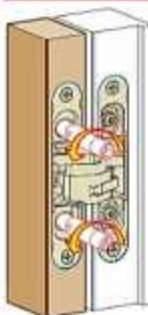

Flujo

antes
 alto: 2.100 mm
 ancho: 850 mm

- A - 2 bisagras de 40 kg
- B - 3 bisagras 60 kg

superior a 2.100 mm
 - C - 4 bisagras 60 kg

Montaje

Ajuste vertical

- 2,5 mm
+ 2,5 mm

Ajuste horizontal

- 1 mm
+ 1 mm

Ajuste de profundidad

- 1,5 mm
+ 2,5 mm

ALFA31			
Cód.	Color		
BI01131PL	Plata	180°	3

Planos

Medidas

antes
 alto: 2.100 mm
 ancho: 850 mm

- A - 2 bisagras de 80 kg
- B - 3 bisagras 120 kg

superior a 2.100 mm
 - C - 4 bisagras 120 kg

Ajuste vertical

- 3 mm
+ 3 mm

Ajuste horizontal

- 1 mm
+ 1 mm

Ajuste de profundidad

- 1,5 mm
+ 2,5 mm

HERRAJES
DE **ANDALUCÍA** S.A.