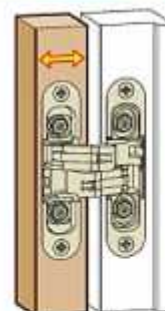

Medidas

antes
 alto: 2,100 mm
 ancho: 850 mm

- A - 2 bisagras de 25 kg
- B - 3 bisagras 30 kg
- C - 3 bisagras 40 kg

superior a 2,100 mm
 - D - 4 bisagras 40 kg

Ajuste vertical

- 2 mm
+ 2 mm

Ajuste horizontal

- 1 mm
+ 1 mm

Ajuste de profundidad

- 1 mm
+ 2 mm

ALFA30			
Cód.	Color		
BIO113OPL	Plata	180°	9
BIO113ONE	Negro	180°	9
BIO113OBR	Bronce	180°	9
BIO113DAI	Acero inox.	180°	9
BIO113OBL	Blanco	180°	9

Planos

Medidas

Flujo

antes
 alto: 2.100 mm
 ancho: 850 mm

- A - 2 bisagras de 40 kg
- B - 3 bisagras 60 kg

superior a 2.100 mm
 - C - 4 bisagras 60 kg

Montaje

Ajuste vertical

- 2,5 mm
+ 2,5 mm

Ajuste horizontal

- 1 mm
+ 1 mm

Ajuste de profundidad

- 1,5 mm
+ 2,5 mm

ALFA31			
Cód.	Color		
BI01131PL	Plata	180°	3

Planos

Medidas

antes
 alto: 2.100 mm
 ancho: 850 mm

- A - 2 bisagras de 80 kg
- B - 3 bisagras 120 kg