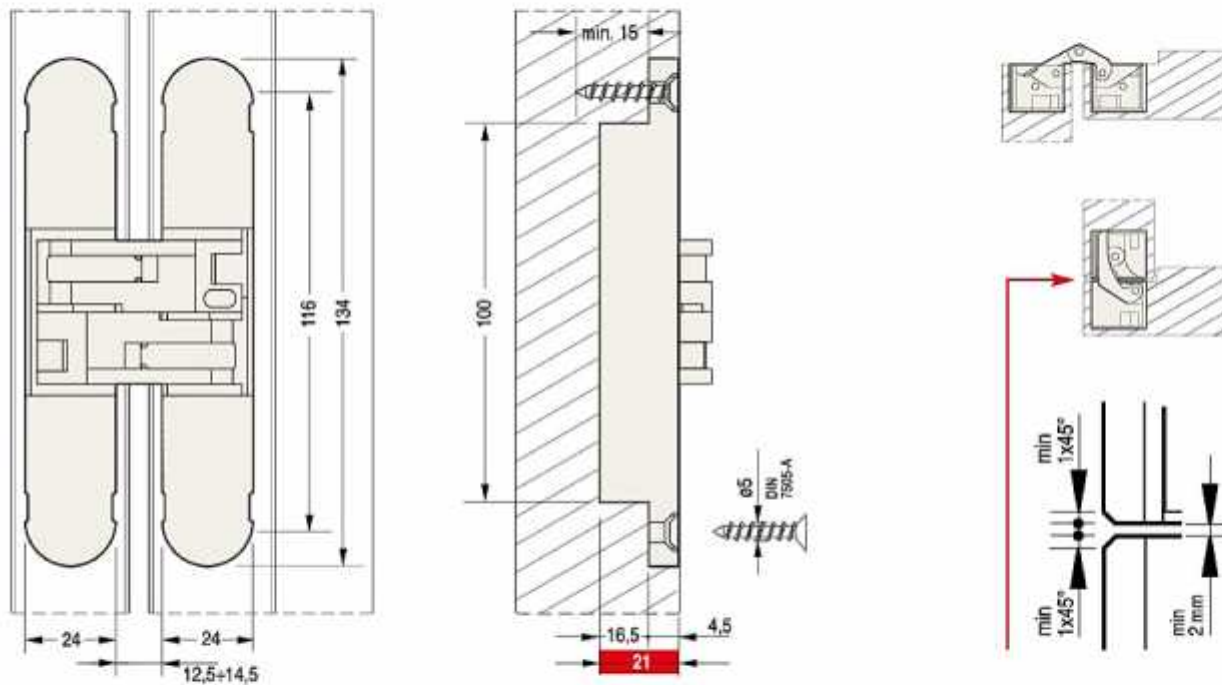

Medidas

antes
 alto: 2,100 mm
 ancho: 850 mm

- A - 2 bisagras de 25 kg
- B - 3 bisagras 30 kg
- C - 3 bisagras 40 kg

superior a 2,100 mm
 - D - 4 bisagras 40 kg

Ajuste vertical

- 2 mm
+ 2 mm

Ajuste horizontal

- 1 mm
+ 1 mm

Ajuste de profundidad

- 1 mm
+ 2 mm

ALFA30			
Cód.	Color		
BIO113OPL	Plata	180°	9
BIO113ONE	Negro	180°	9
BIO113OBR	Bronce	180°	9
BIO113DAI	Acero inox.	180°	9
BIO113OBL	Blanco	180°	9

Planos

Medidas

Flujo

antes
 alto: 2.100 mm
 ancho: 850 mm

- A - 2 bisagras de 40 kg
- B - 3 bisagras 60 kg

superior a 2.100 mm
 - C - 4 bisagras 60 kg

Montaje

Ajuste vertical

- 2,5 mm
+ 2,5 mm

Ajuste horizontal

- 1 mm
+ 1 mm

Ajuste de profundidad

- 1,5 mm
+ 2,5 mm

ALFA31			
Cód.	Color		
BI01131PL	Plata	180°	3

Planos

Medidas

antes
 alto: 2.100 mm
 ancho: 850 mm

- A - 2 bisagras de 80 kg
- B - 3 bisagras 120 kg