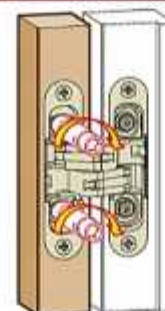

Medidas

antes
 alto: 2,100 mm
 ancho: 850 mm

- A - 2 bisagras de 25 kg
- B - 3 bisagras 30 kg
- C - 3 bisagras 40 kg

superior a 2,100 mm
 - D - 4 bisagras 40 kg

Ajuste vertical

- 2 mm
+ 2 mm

Ajuste horizontal

- 1 mm
+ 1 mm

Ajuste de profundidad

- 1 mm
+ 2 mm

ALFA30			
Cód.	Color		
BIO113OPL	Plata	180°	9
BIO113ONE	Negro	180°	9
BIO113OBR	Bronce	180°	9
BIO113DAI	Acero inox.	180°	9
BIO113OBL	Blanco	180°	9

Planos

Medidas

Flujo

antes
 alto: 2.100 mm
 ancho: 850 mm

- A - 2 bisagras de 40 kg
- B - 3 bisagras 60 kg

superior a 2.100 mm
 - C - 4 bisagras 60 kg

Montaje

Ajuste vertical

- 2,5 mm
+ 2,5 mm

Ajuste horizontal